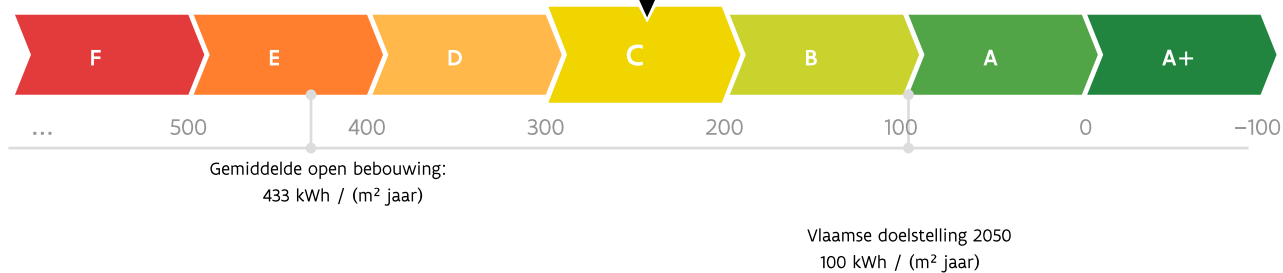

# Energieprestatiecertificaat

Residentiële eenheid

**Hoensbroek 14, 3945 Ham**

woning, open bebouwing

certificaatnummer: 20201105-0002336767-RES-1

## Energie label

245 kWh / (m<sup>2</sup> jaar)

De energiescore en het energielabel van deze woning zijn bepaald via een theoretische berekening op basis van de bestaande toestand van het gebouw. Er wordt geen rekening gehouden met het gedrag en het werkelijke energieverbruik van de (vorige) bewoners. Hoe lager de energiescore, hoe beter.