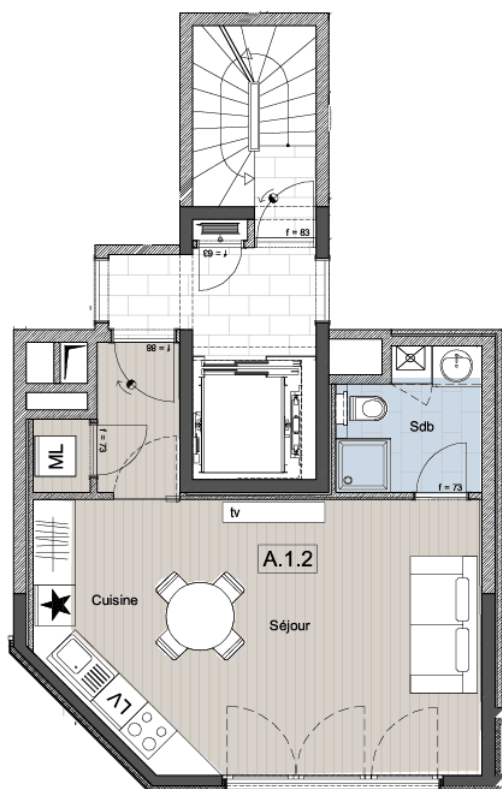

B.FOREST

A promotion by Beloft

A Green space in Forest

Rue Pierre Decoster 92-100
1190 Bruxelles

STUDIO A1.2 → 40 m²

Un studio bien conçu comprenant cuisine et salle de bain.

Brun: plancher en chêne

Bleu: carrelages

Vert: jardin/terrasse

STUDIO A1.2

Surface appartement → 40 m²

SEJOUR / HALL

Sol → Parquet en chêne

CUISINE

Valeur → 5250 EUR

Marque → Siematic ArtLinien