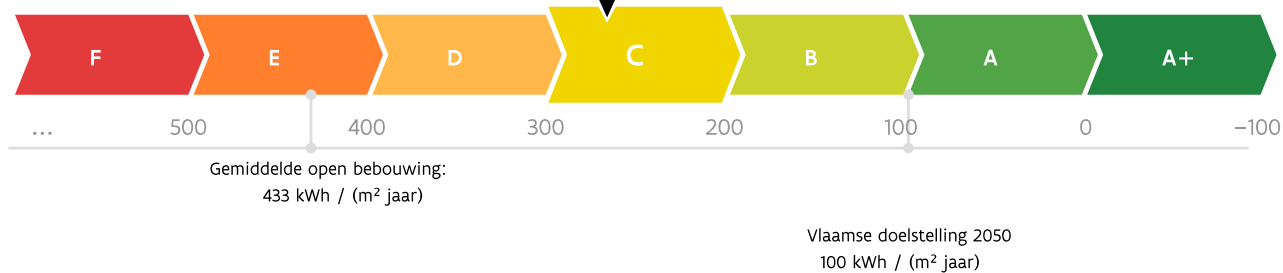

Energieprestatiecertificaat

Residentiële eenheid

Korte Heide 33, 3290 Diest

woning, open bebouwing

certificaatnummer: 20201103-0002335403-RES-1

Energie label

268 kWh / (m² jaar)

De energiescore en het energielabel van deze woning zijn bepaald via een theoretische berekening op basis van de bestaande toestand van het gebouw. Er wordt geen rekening gehouden met het gedrag en het werkelijke energieverbruik van de (vorige) bewoners. Hoe lager de energiescore, hoe beter.