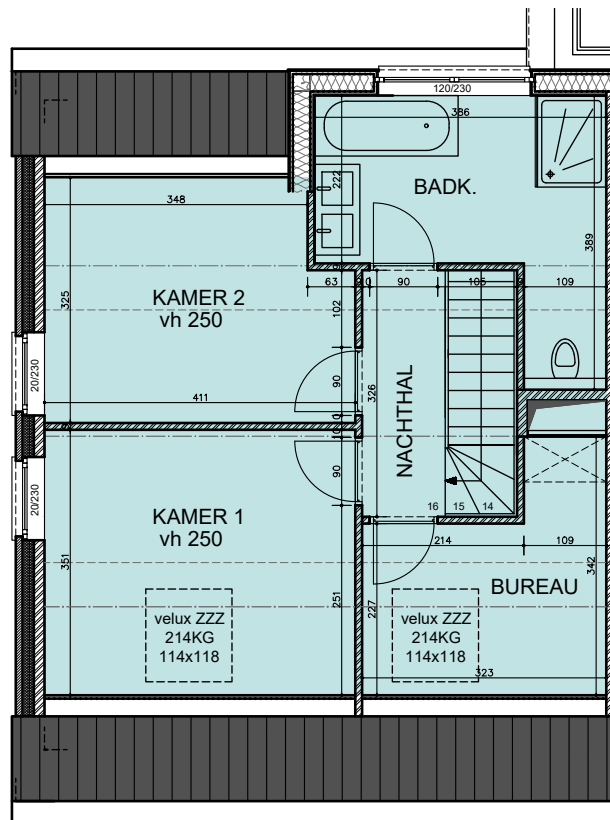

1ste verdieping

2de verdieping

Appartement 2

1ste + 2de verdieping

Netto - opp. : 96,3 m²

Bruto - opp. : 118,2 m²

Opp. terras : 5,4 m²

Opp. tuin : /