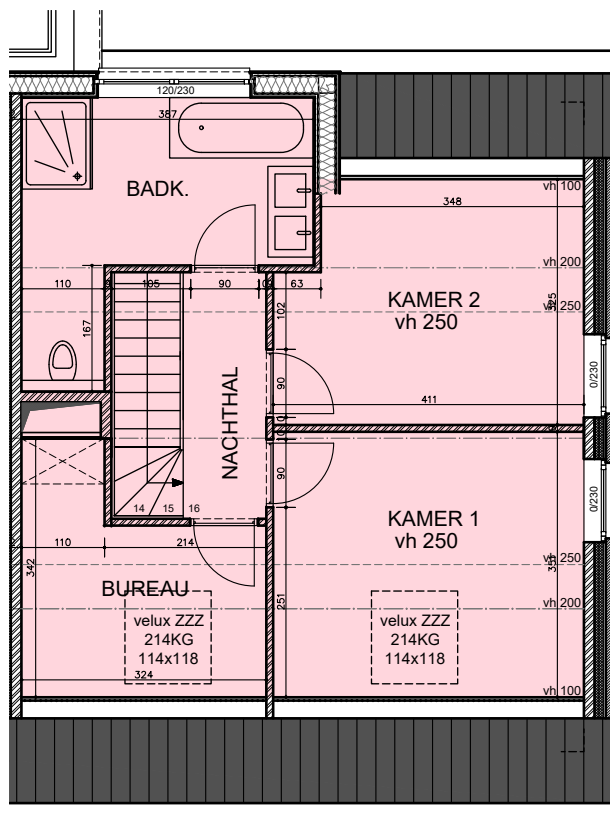

1ste verdieping

2de verdieping

Appartement 3

1ste + 2de verdieping

Netto - opp. : 96,5 m²

Bruto - opp. : 118,4 m²

Opp. terras : 5,4 m²

Opp. tuin : /