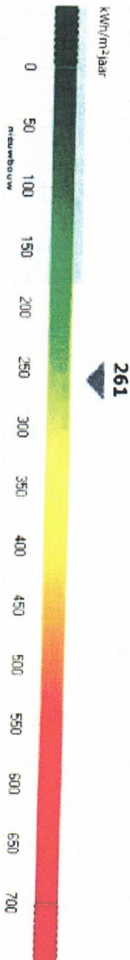

## bestand gebouw met woonfunctie

certificaatnummer 20130413-0001347066-00000003-6

straat Koninklijke Baan

nummer 3 bus

postnummer 8660 gemeente De Panne

bestemming eengezinswoning

type halfopen bebouwing

bouwjaar 1970

softwareversie 1.5.2

berkende energiescore (kWh/m<sup>2</sup>jaar):

# 261

De energiescore laat toe om de energiezuinigheid van woningen te vergelijken.

energiezuinig  
weinig besparingsmogelijkheden

niet energiezuinig  
veel besparingsmogelijkheden