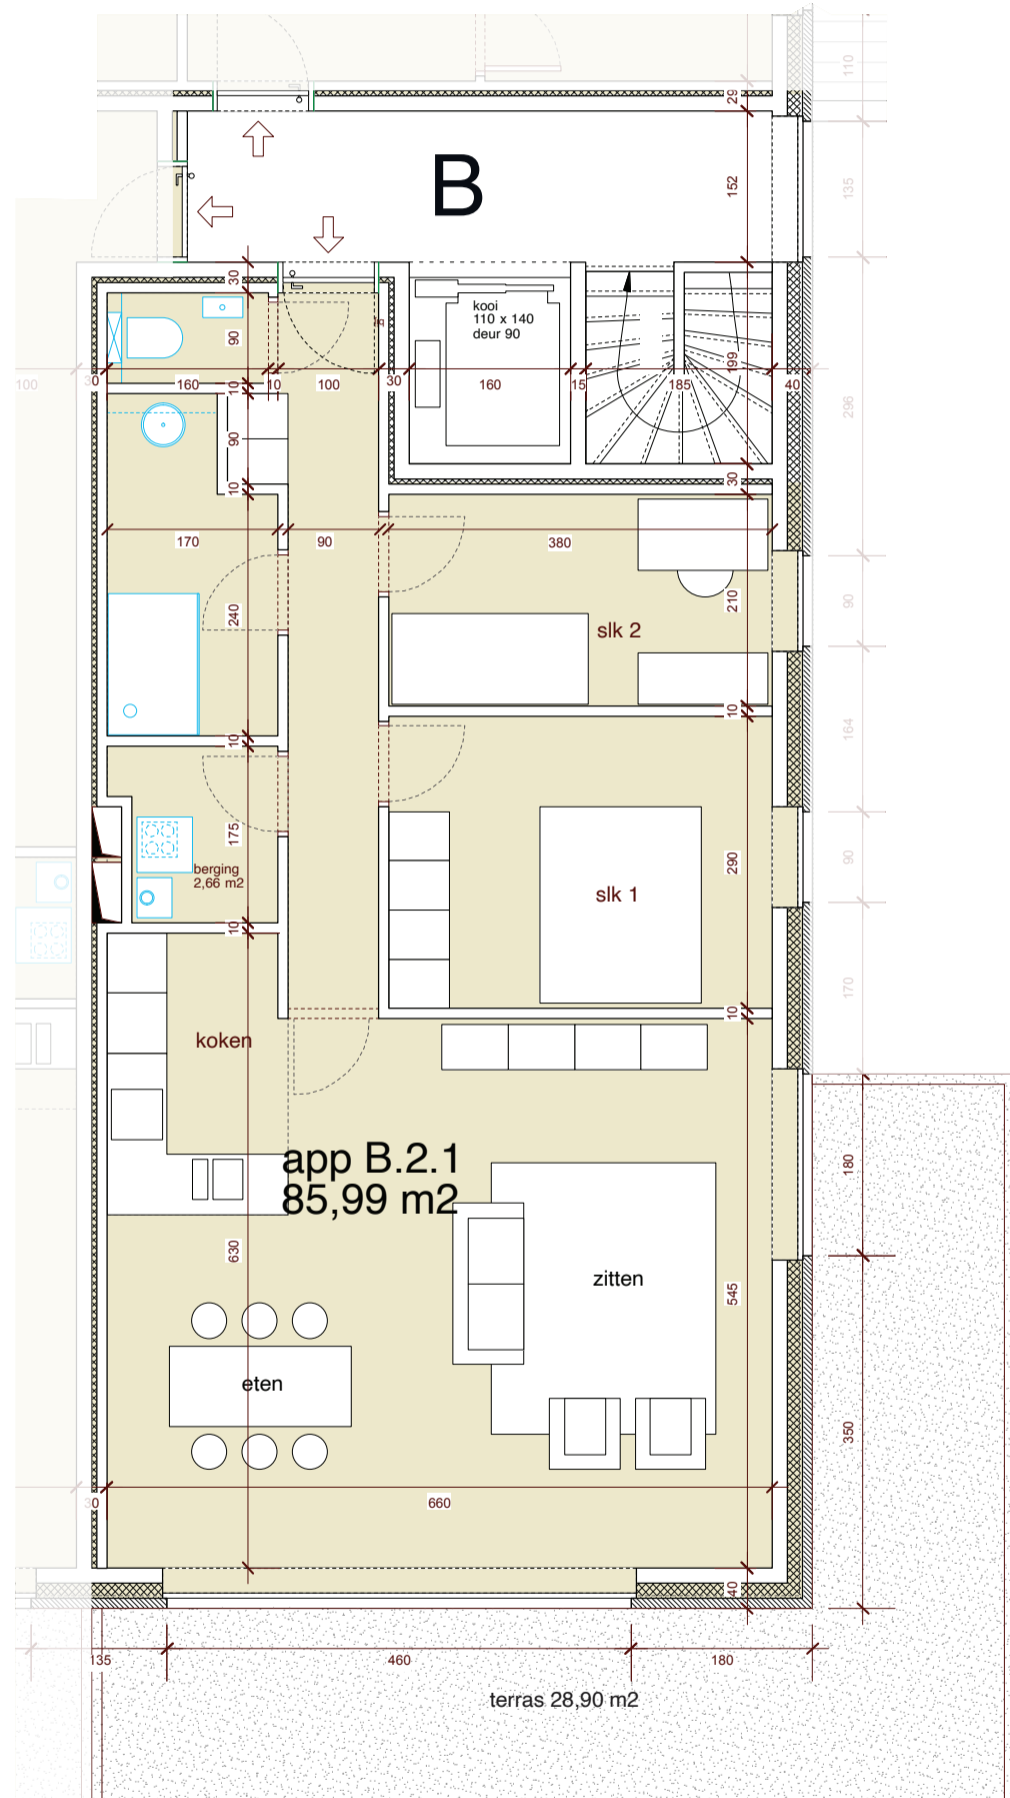

## Appartement B21

2<sup>de</sup> Verdieping

Oppervlaktes in m<sup>2</sup>:

Appartement	86
Terras	29

Westgevel

Piet Stautstraat

Hendrik Consciencestraat

Piet Stautstraat

Schaal 1:75

0

5m

Hendrik Consciencestraat

Alle plannen, afbeeldingen en beschrijvingen zijn indicatief en niet contractueel bindend.

Bovenstaande gegevens worden enkel verstrekt ter inlichting zonder contractuele verbintenis of garantie van onzentege en kunnen op elk ogenblik gewijzigd worden.