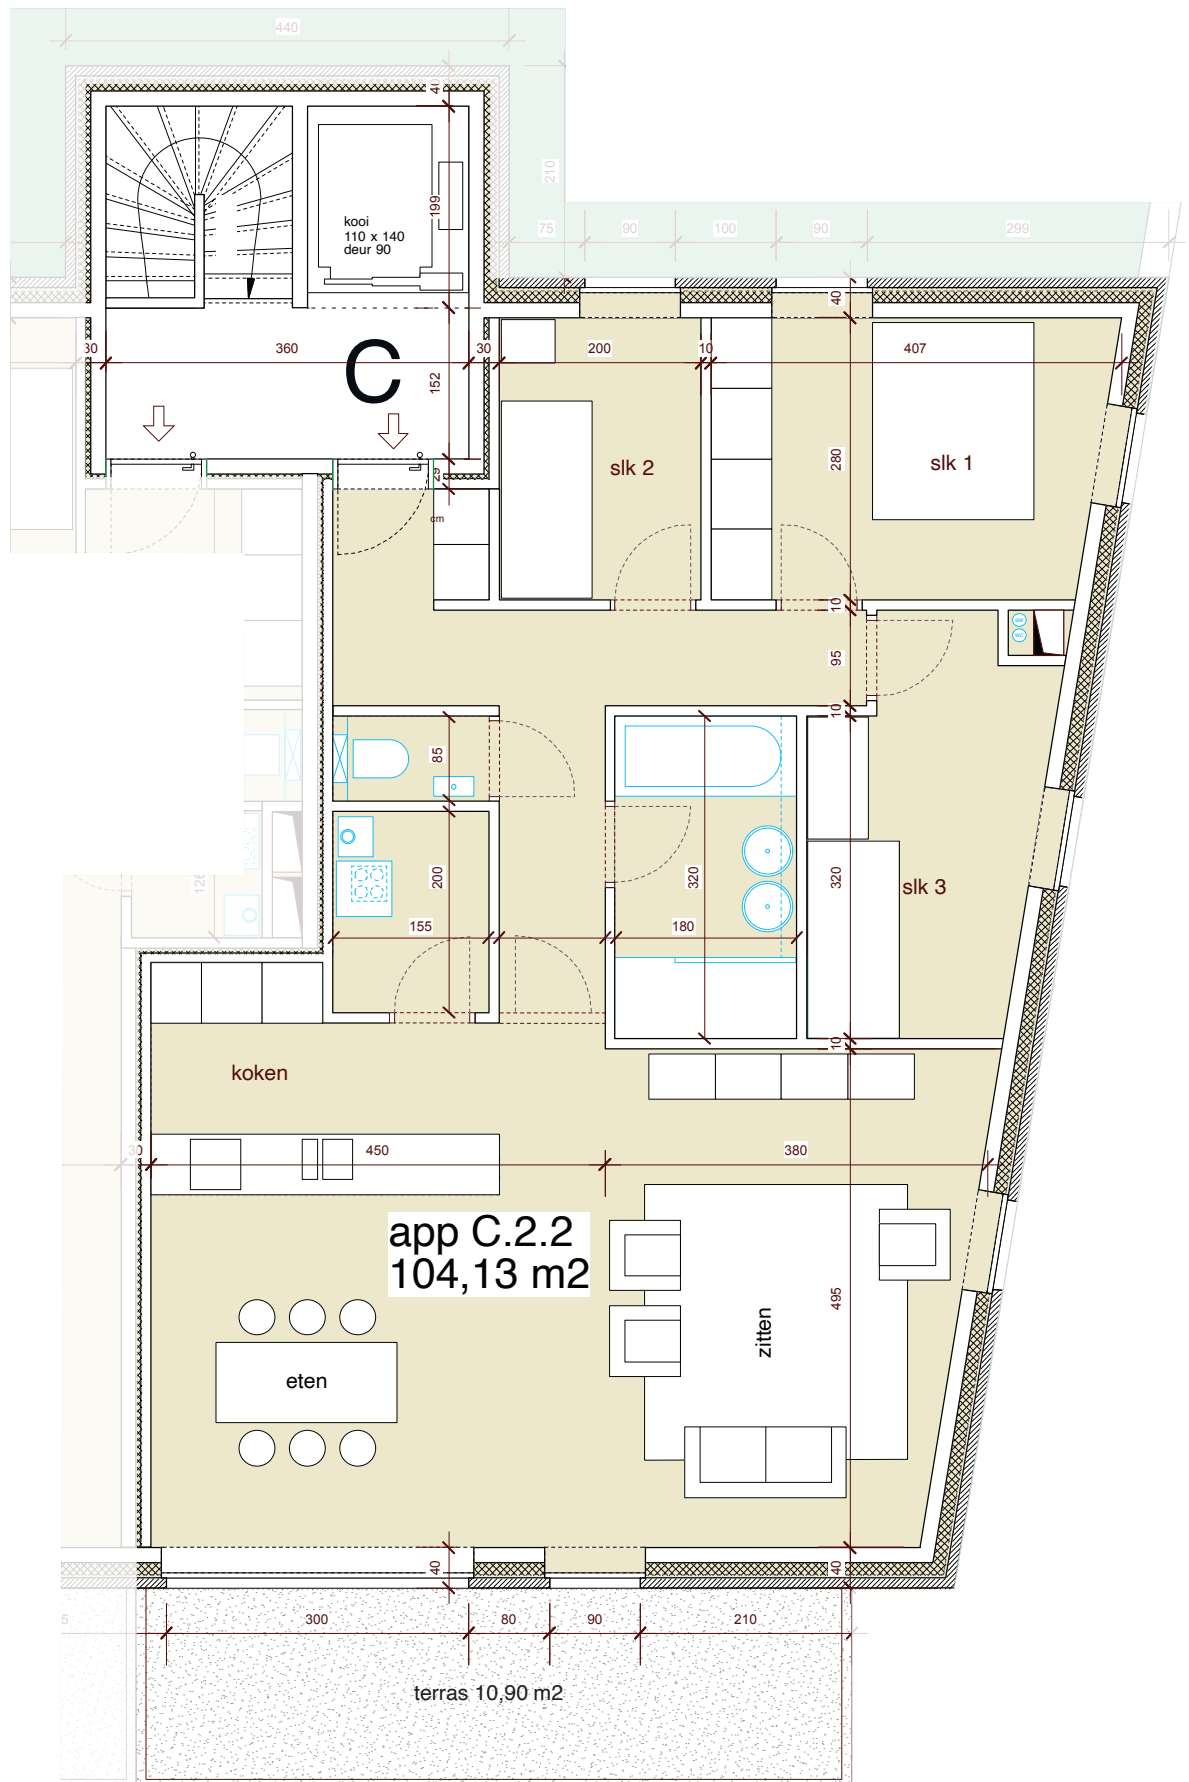

De Conscience | Beveren

Piet Stautstraat 64, 9120 Beveren

Appartement C22

2^{de} Verdieping

Oppervlaktes in m²:

Appartement	104
Terras	11

Zuidgevel

Piet Stautstraat

Schaal 1:75

0

5m

Alle plannen, afbeeldingen en beschrijvingen zijn indicatief en niet contractueel bindend.

Bovenstaande gegevens worden enkel verstrekt ter inlichting zonder contractuele verbintenis of garantie van onzentege en kunnen op elk ogenblik gewijzigd worden.