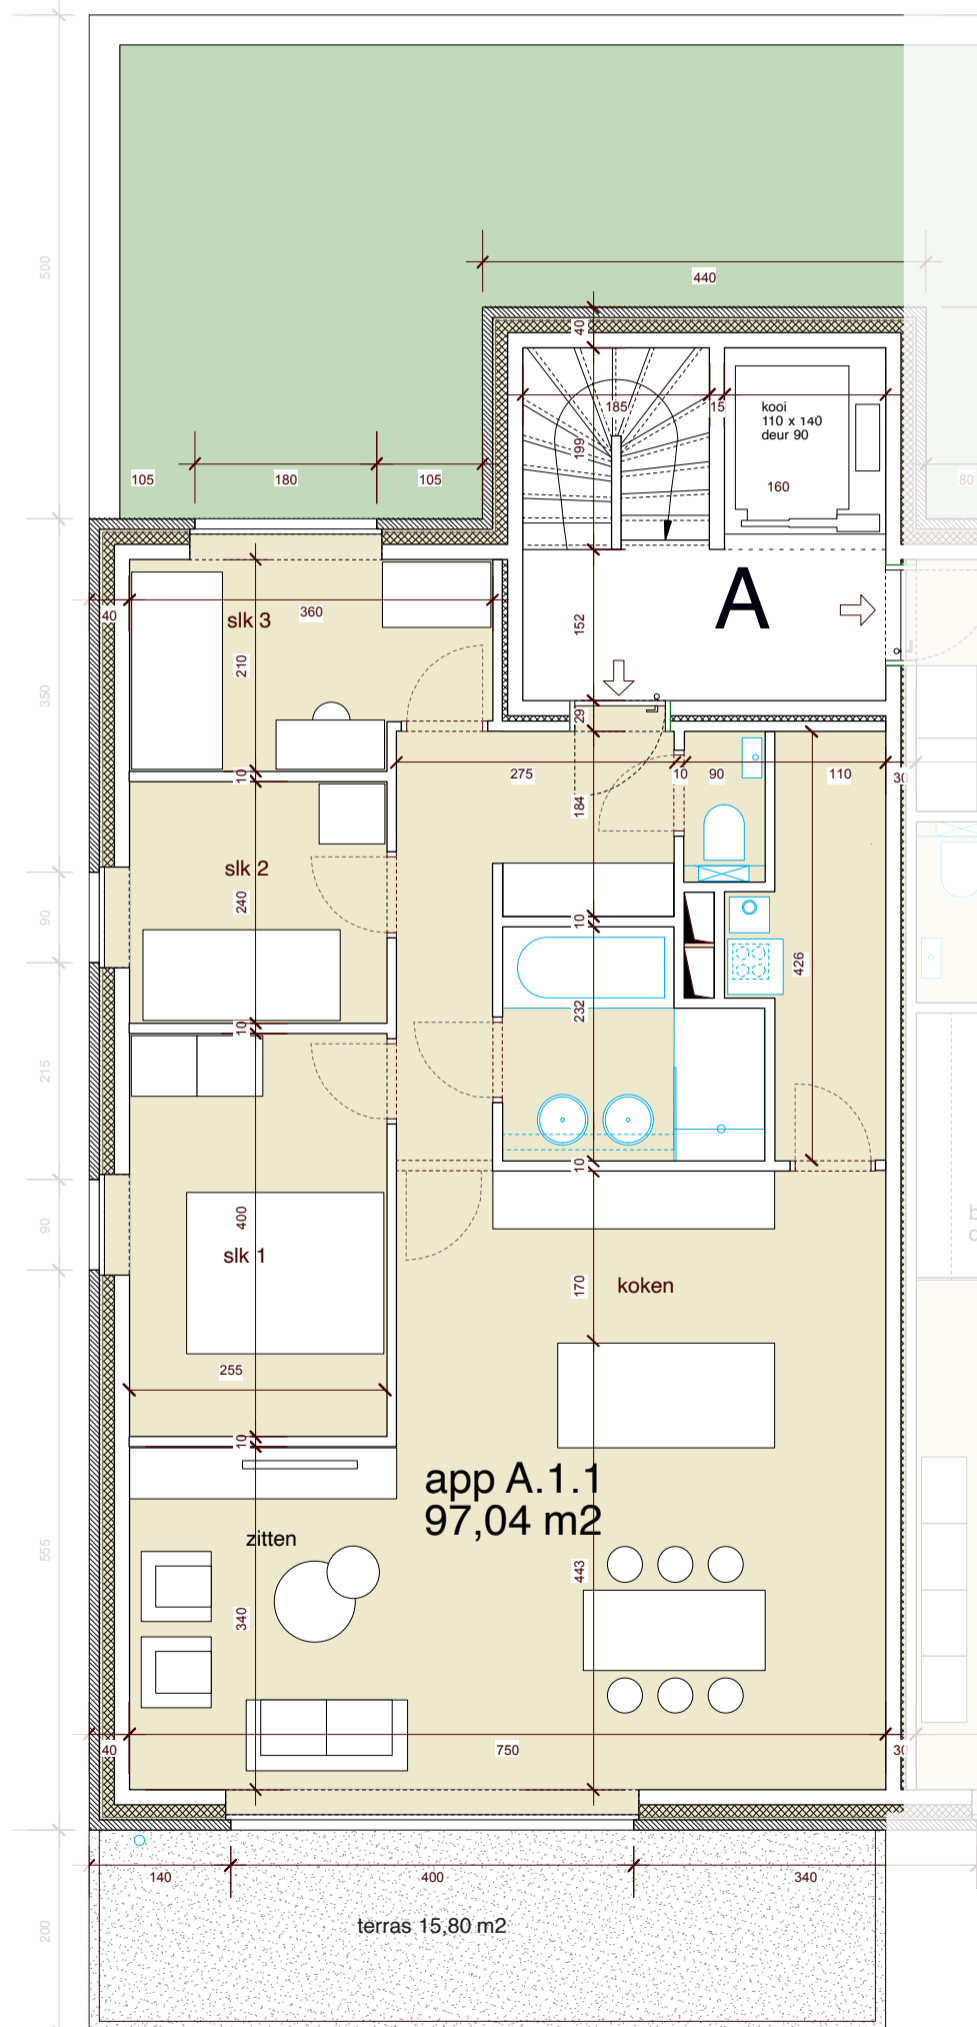

Hendrik Consciencestraat