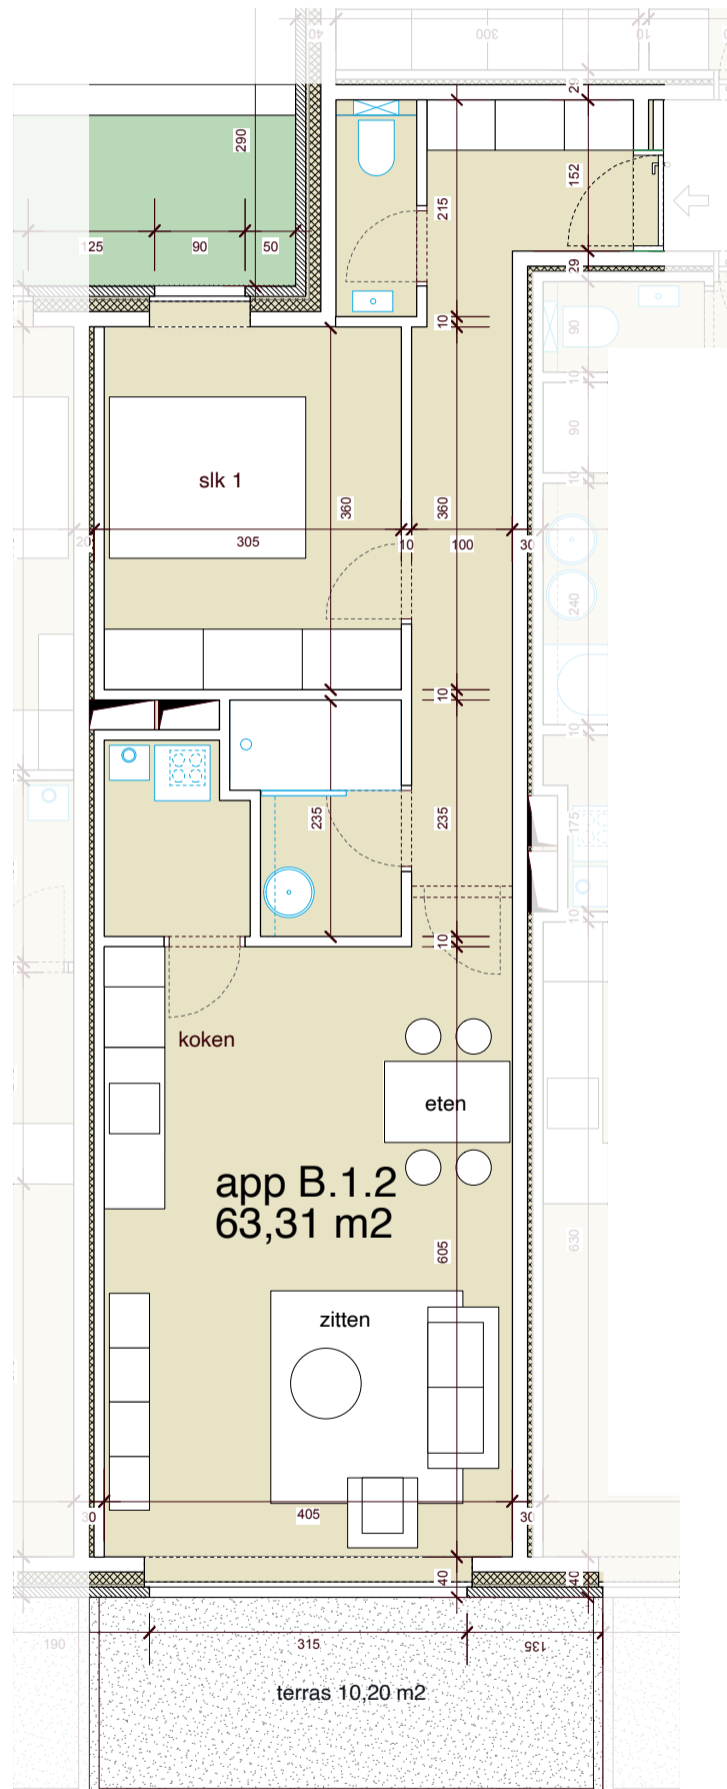

## Appartement B12

1<sup>ste</sup> Verdieping

Oppervlaktes in m<sup>2</sup>:

Appartement	63
Terras	10

Westgevel

Piet Stautstraat

Hendrik Consciencestraat

Hendrik Consciencestraat

Schaal 1:75

0

5m

Alle plannen, afbeeldingen en beschrijvingen zijn indicatief en niet contractueel bindend.

Bovenstaande gegevens worden enkel verstrekt ter inlichting zonder contractuele verbintenis of garantie van onzentwege en kunnen op elk ogenblik gewijzigd worden.