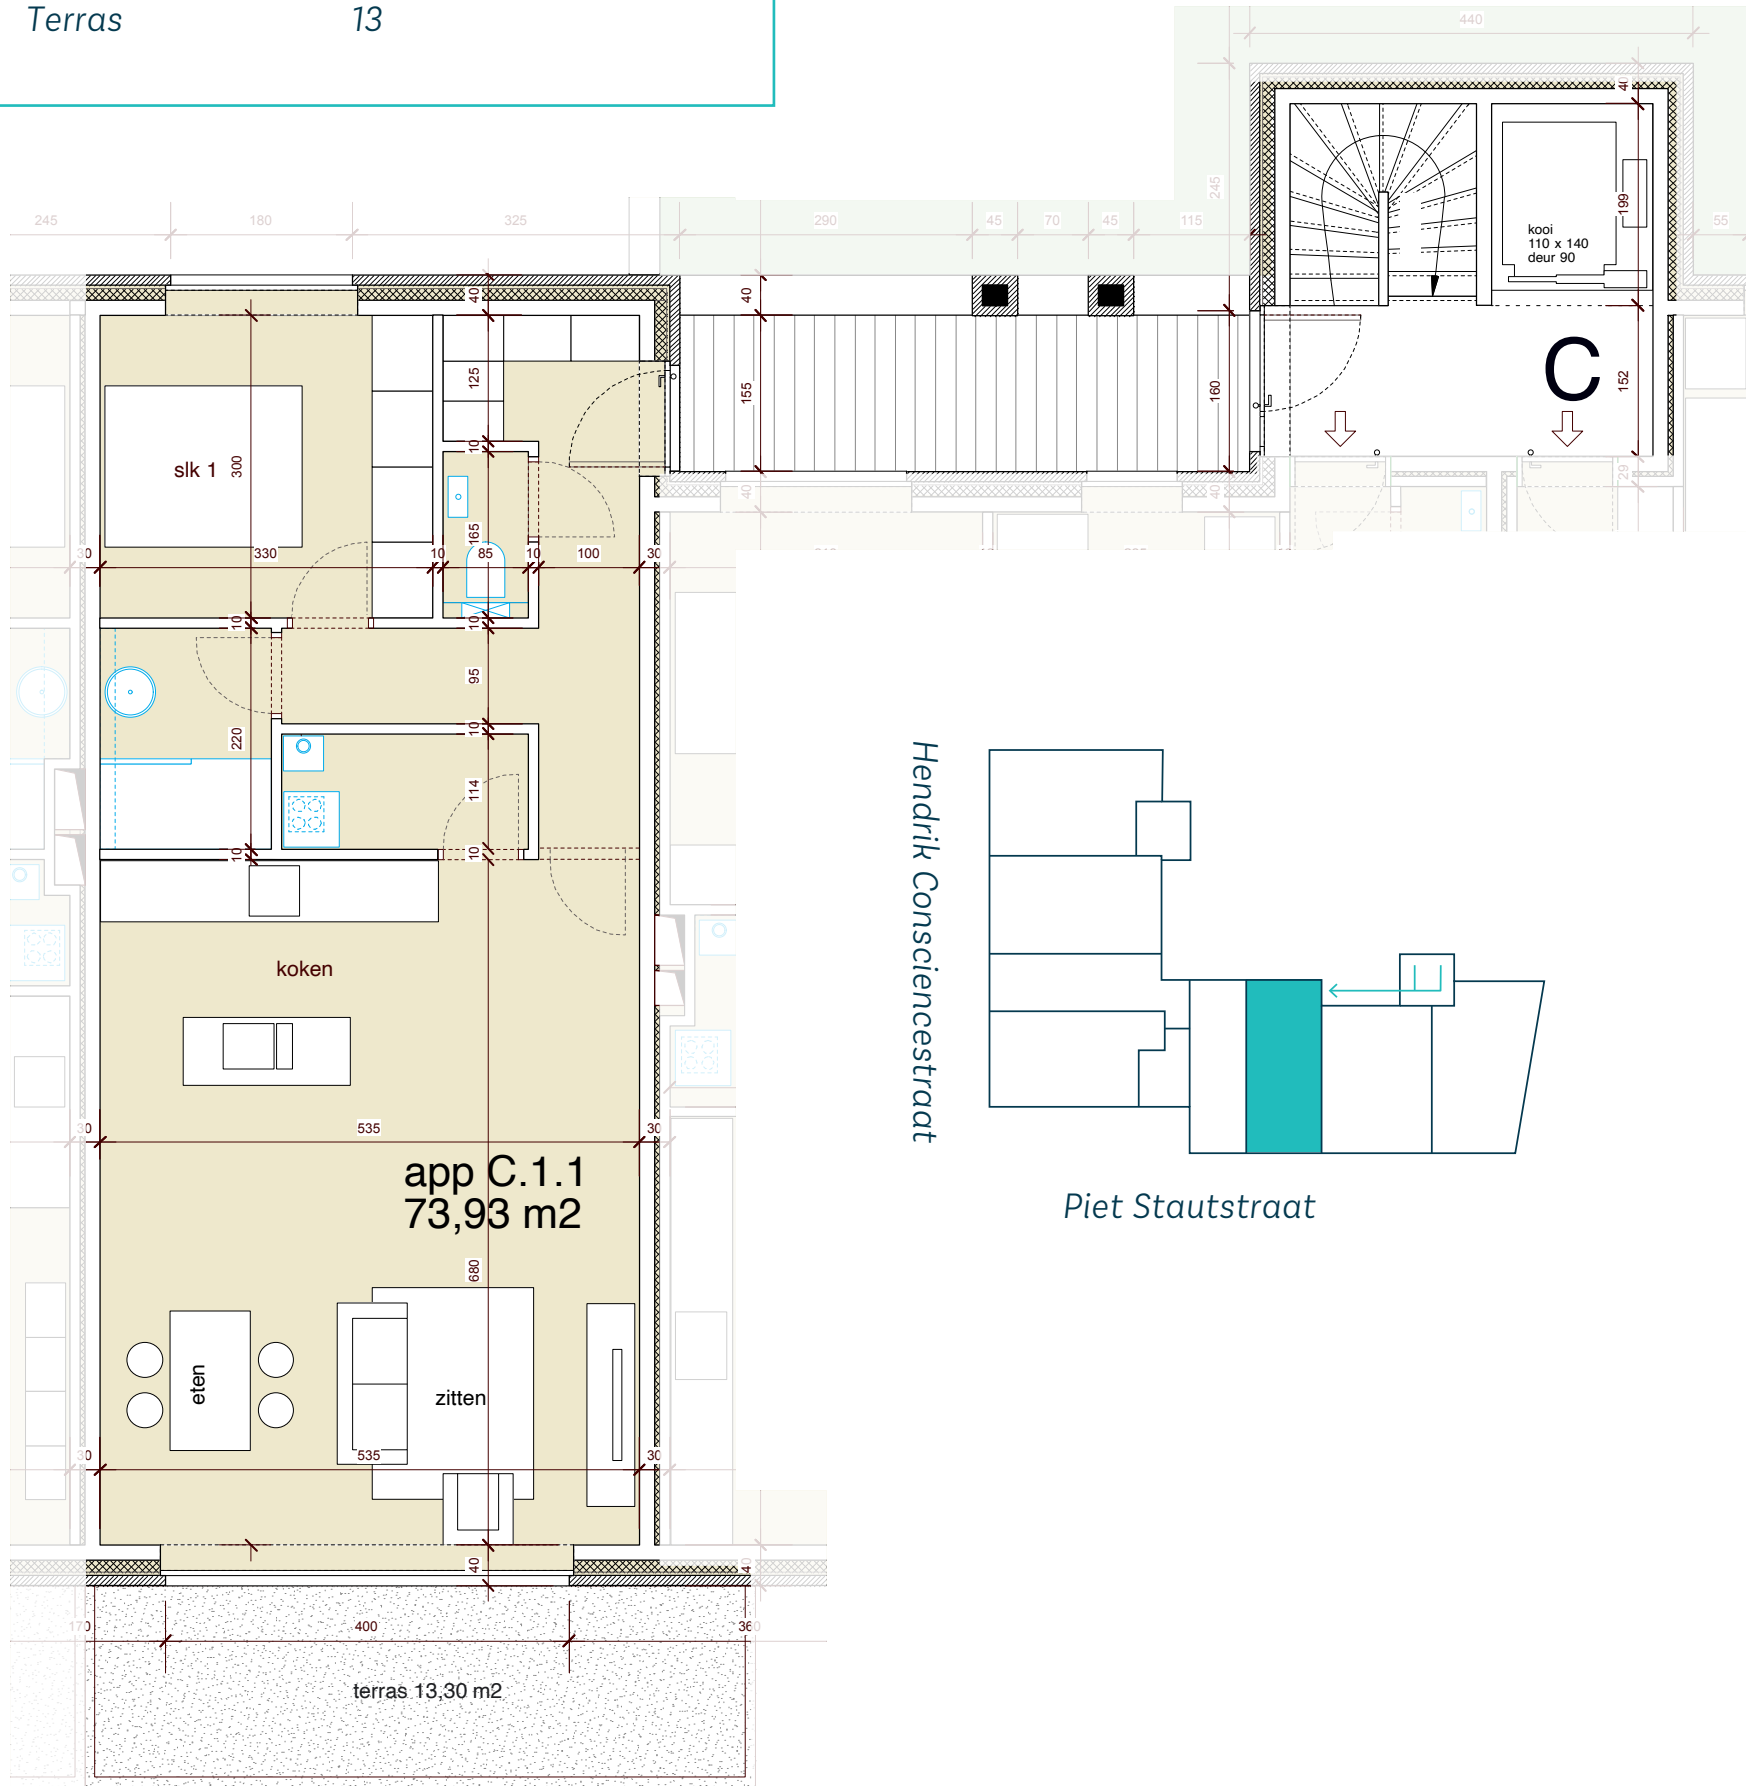

De Conscience | Beveren

Piet Stautstraat 64, 9120 Beveren

Appartement C11

1^{ste} Verdieping

Oppervlaktes in m²:

Appartement	74
Terras	13

Hendrik Consciencestraat

Piet Stautstraat

Schaal 1:75

0

5m

Alle plannen, afbeeldingen en beschrijvingen zijn indicatief en niet contractueel bindend.

Bovenstaande gegevens worden enkel verstrekt ter inlichting zonder contractuele verbintenis of garantie van onzentege en kunnen op elk ogenblik gewijzigd worden.