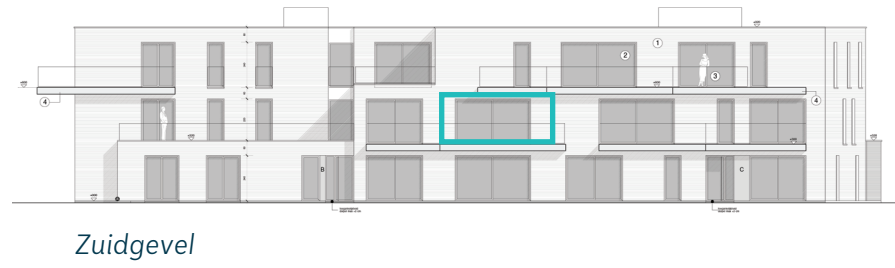

De Conscience | Beveren

Piet Stautstraat 64, 9120 Beveren

Appartement C11

1^{ste} Verdieping

Oppervlaktes in m²:

Appartement	74
Terras	13

Hendrik Consciencestraat

Piet Stautstraat

Schaal 1:75

0

5m

Alle plannen, afbeeldingen en beschrijvingen zijn indicatief en niet contractueel bindend.

Bovenstaande gegevens worden enkel verstrekt ter inlichting zonder contractuele verbintenis of garantie van onzentege en kunnen op elk ogenblik gewijzigd worden.