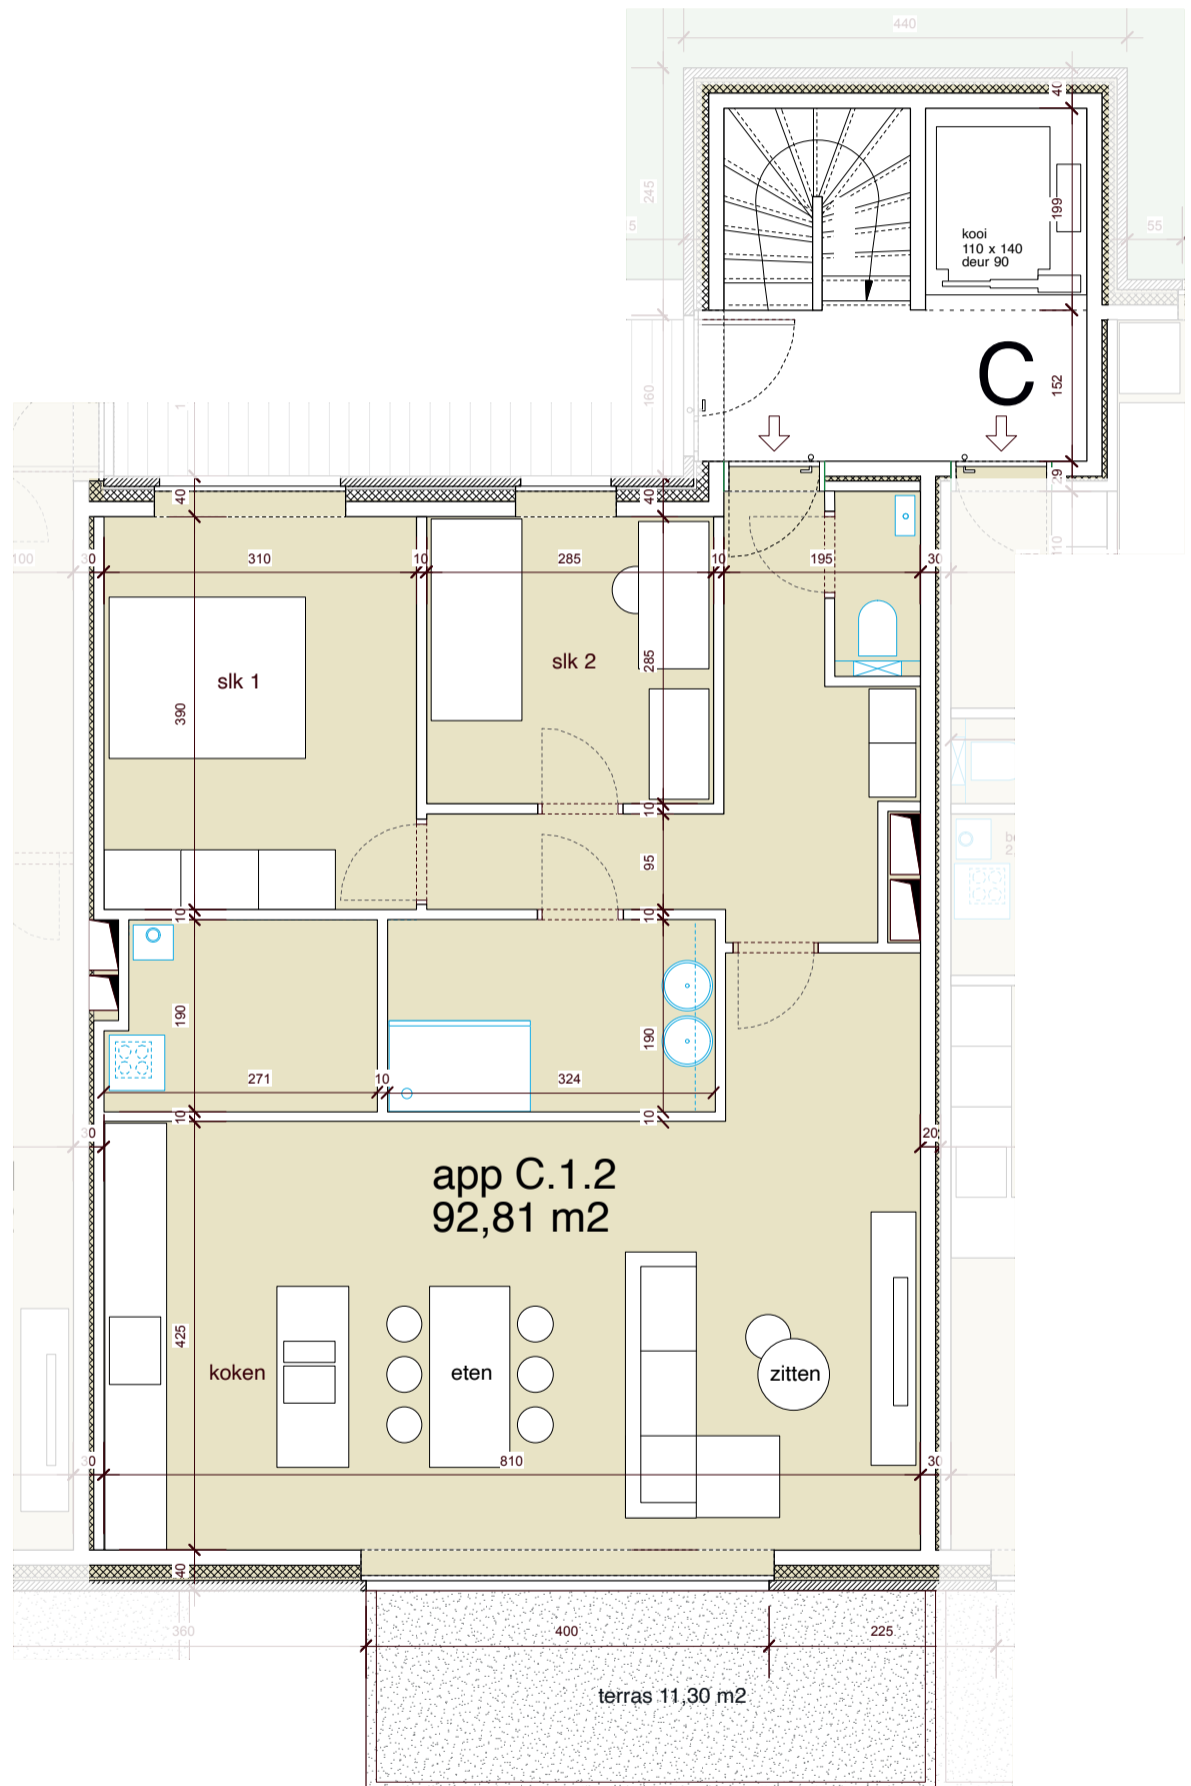

De Conscience | Beveren

Piet Stautstraat 64, 9120 Beveren

Appartement C12

1^{ste} Verdieping

Oppervlaktes in m²:

Appartement	93
Terras	11

Zuidgevel

Hendrik Consciencestraat

Piet Stautstraat

Piet Stautstraat

Schaal 1:75

0

5m

Alle plannen, afbeeldingen en beschrijvingen zijn indicatief en niet contractueel bindend.

Bovenstaande gegevens worden enkel verstrekt ter inlichting zonder contractuele verbintenis of garantie van onzentege en kunnen op elk ogenblik gewijzigd worden.