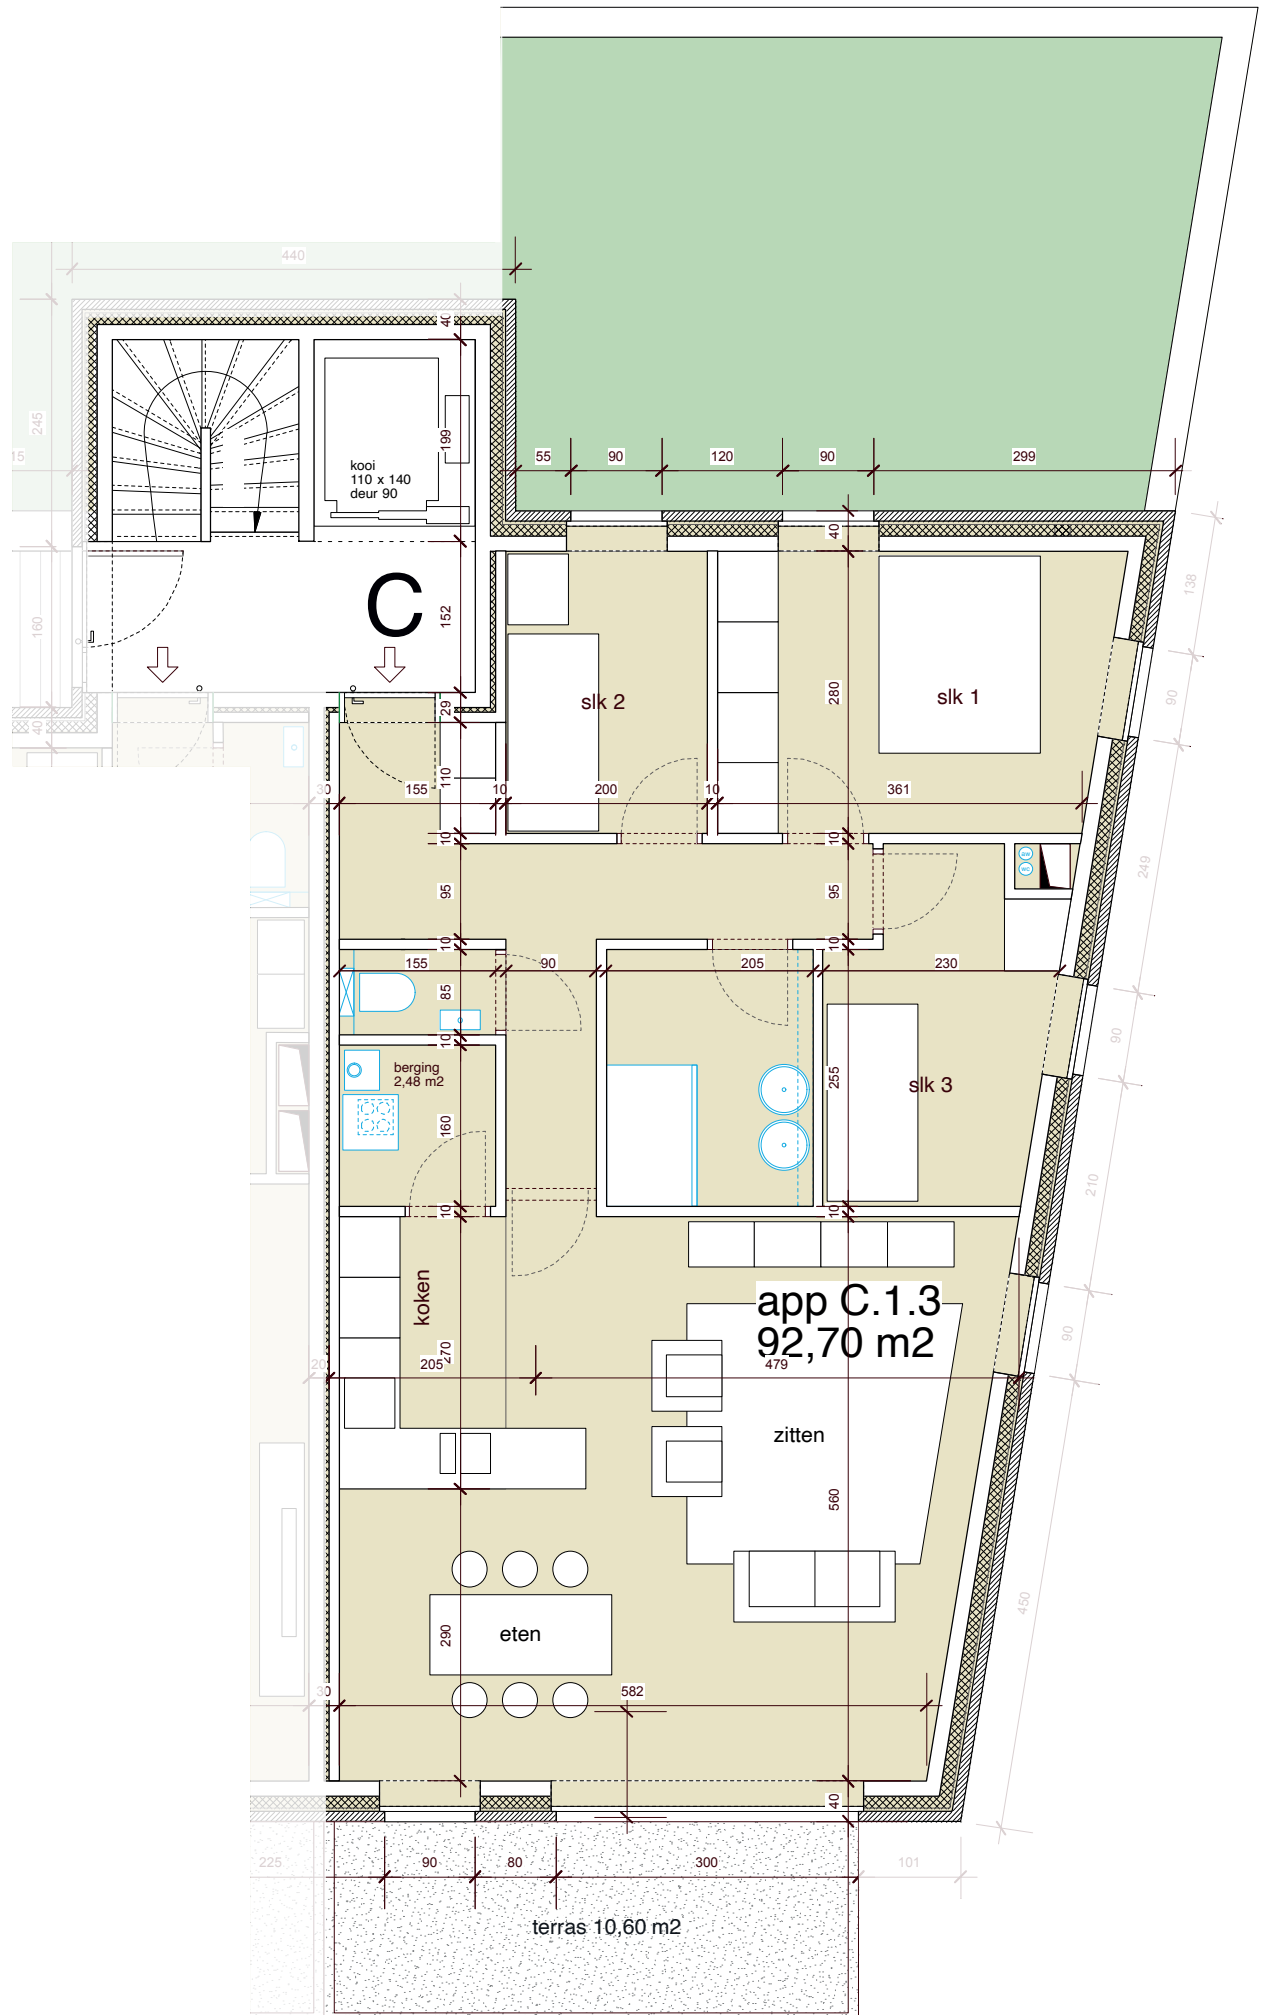

De Conscience | Beveren

Piet Stautstraat 64, 9120 Beveren

Appartement C13

1^{ste} Verdieping

Oppervlaktes in m²:

Appartement	93
Terras	11

Zuidgevel

Hendrik Consciencestraat

Piet Stautstraat

Schaal 1:75

Alle plannen, afbeeldingen en beschrijvingen zijn indicatief en niet contractueel bindend.

Bovenstaande gegevens worden enkel verstrekt ter inlichting zonder contractuele verbintenis of garantie van onzentege en kunnen op elk ogenblik gewijzigd worden.