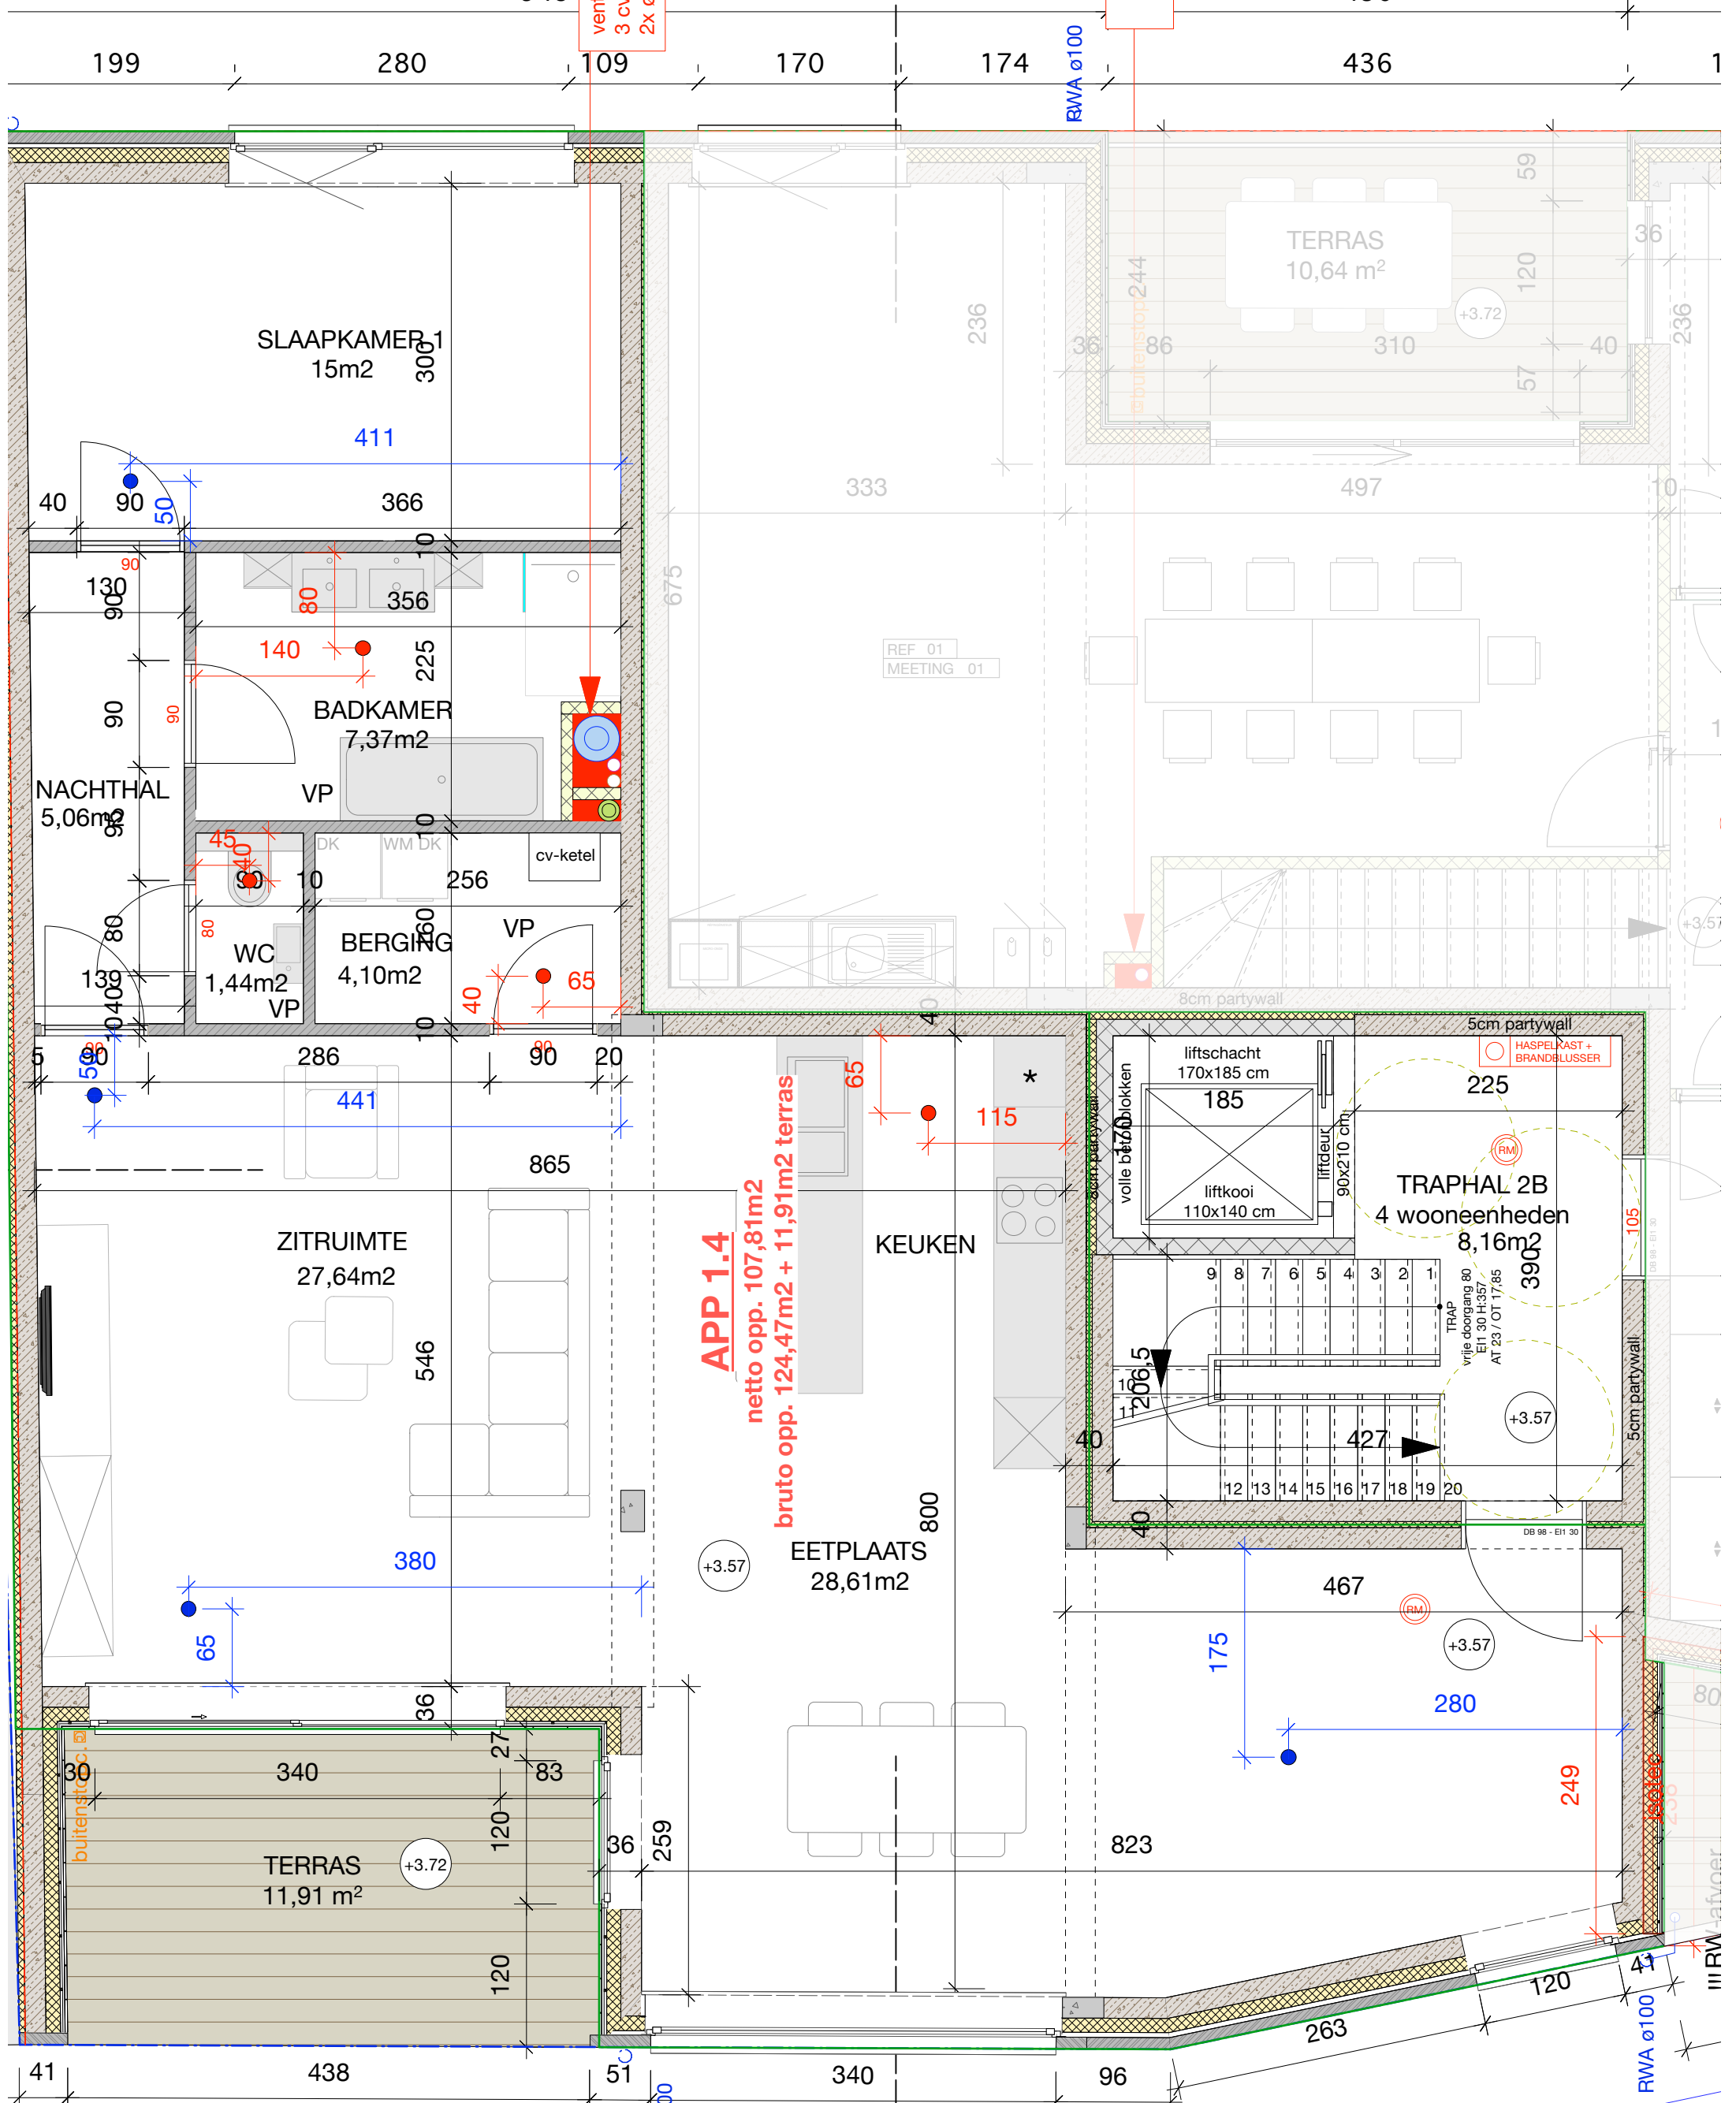

**APPARTEMENT 1.4**

schaal 1/50

04/12/2019

ventilatie ø380mm APP 1.4 - 2.8  
3 cv-ketels ø180mm bank giv - APP 1.4 -  
2x ø110 sanitair

sanitair ø110mm

**APP 1.4**  
netto opp. 107,81m<sup>2</sup>  
bruto opp. 124,47m<sup>2</sup> + 11,91m<sup>2</sup> terras