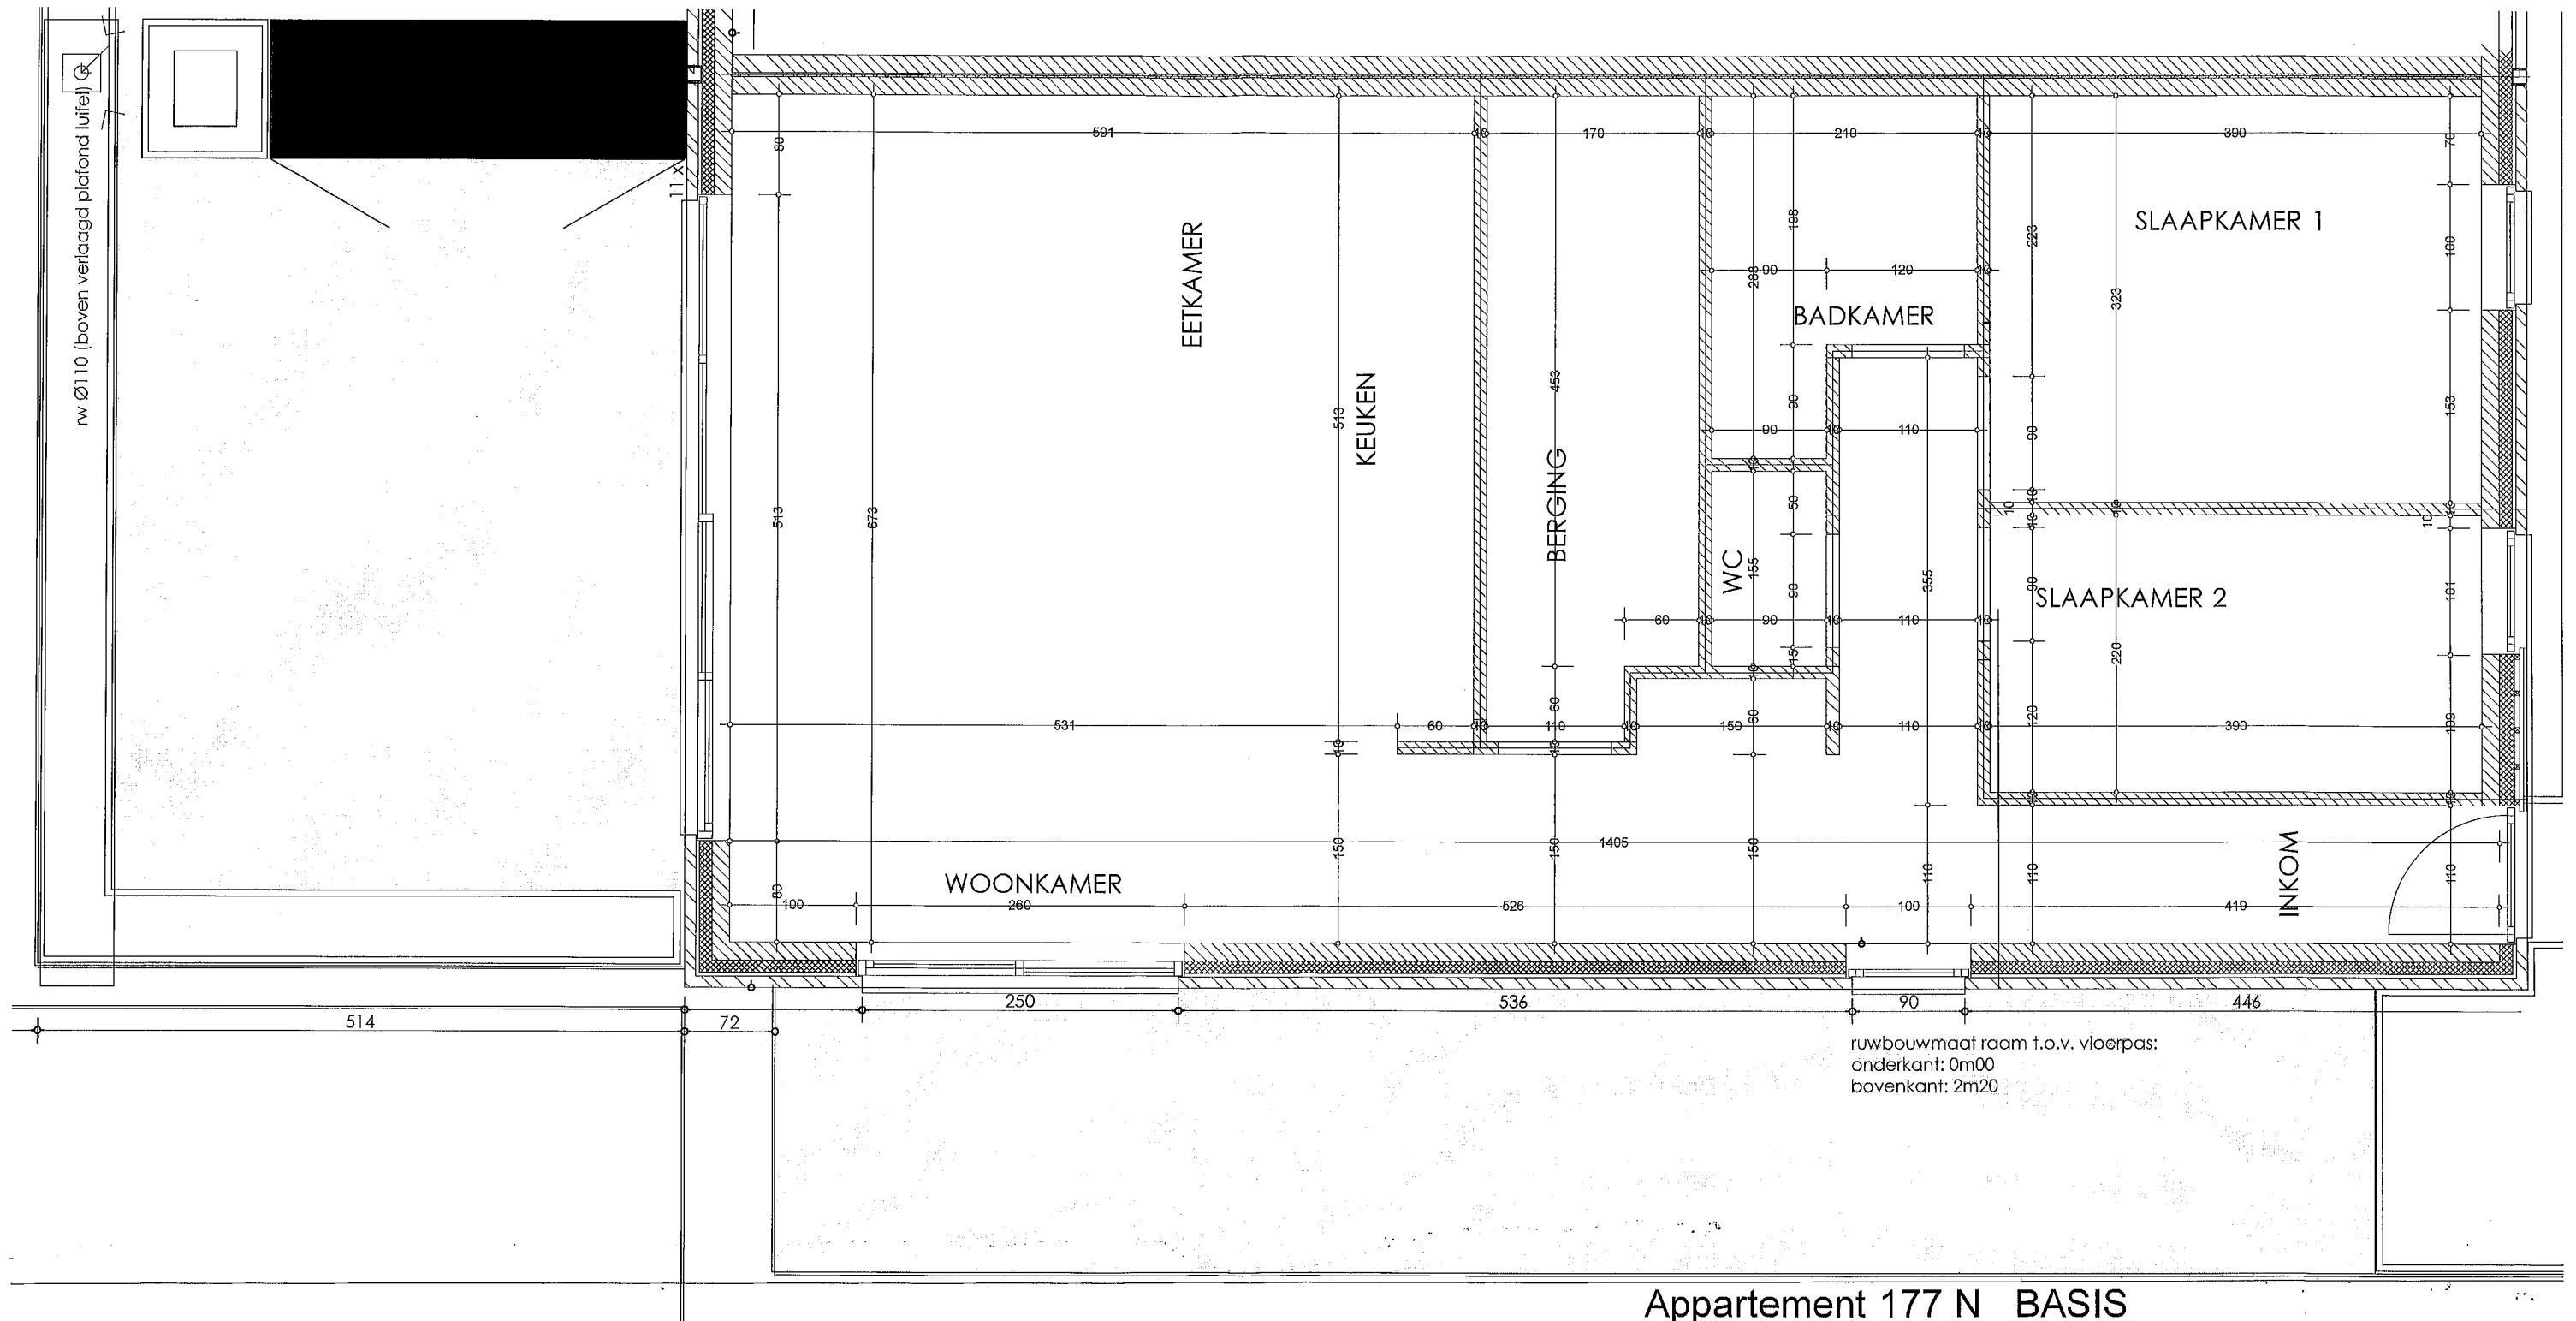

RUWBOUW

Appartement 177 N BASIS

LIESENBORGH'S
 EXPERTS IN KLANTENBEGELEIDING
 Ekelgaarden 6M 3500 Hasselt Tel. 011 / 27 07 10 info@liesenborghs.com

App. 177 N	datum: 03/09/2020	schaal 1: 50
Residentie "Groenstraat" Hasseltsesteenweg 177 3720 Kortesseem	Dhr. Gerrits	BRUTO opp. app.: 103,00m ² terras: 26,97m ²

gevelsteen		H. 30 cm	elektriciteit basis = symboolkleur rood
isolatie		H. 110 cm	elektriciteit supplement = symboolkleur blauw
Betonwanden		Centrische hoogtesl	
Gipsblokken		deur	
Kalkzandsteen			
snelbouwsteen			

datum	aard der wijzigingen

alle maten na te meten op de werf