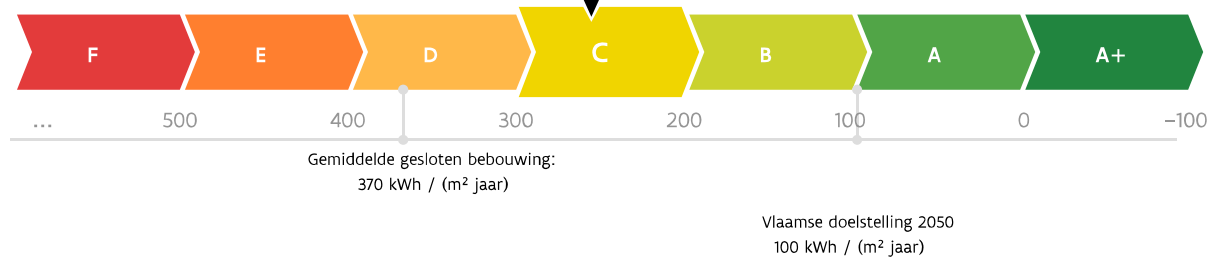

Energieprestatiecertificaat

Residentiële eenheid

Prins Leopoldlei 102, 2640 Mortsel

woning, gesloten bebouwing

certificaatnummer: 20210203-0002367910-RES-1

Energie label

258 kWh / (m² jaar)

De energiescore en het energielabel van deze woning zijn bepaald via een theoretische berekening op basis van de bestaande toestand van het gebouw. Er wordt geen rekening gehouden met het gedrag en het werkelijke energieverbruik van de (vorige) bewoners. Hoe lager de energiescore, hoe beter.