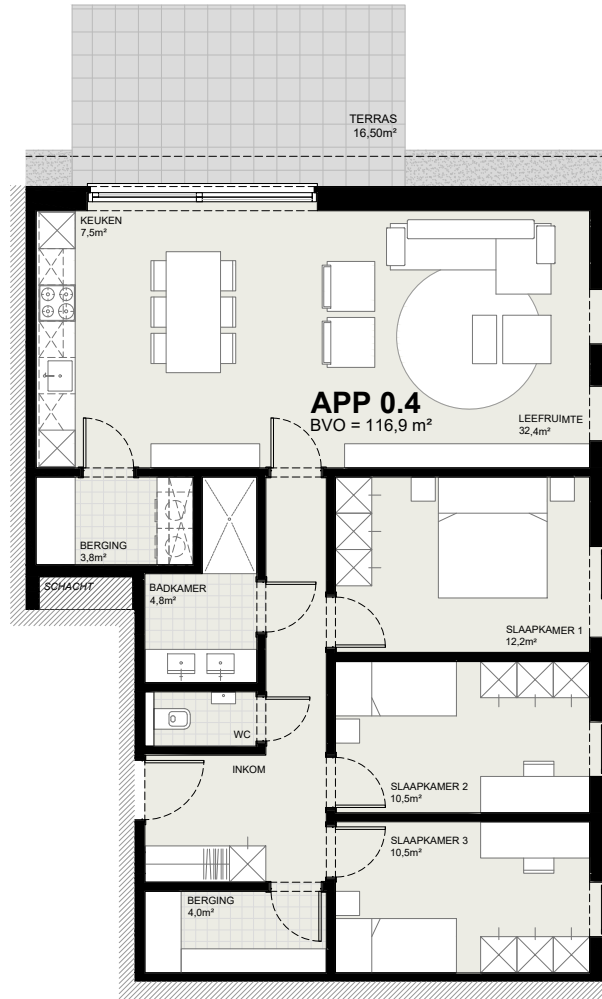

APPARTEMENT A_0.4

nivo 0

3 slaapkamers

bruto opp. = 116,9 m²

opp. terras = 16,5 m²

LEGENDE:

- keuken, sanitair en meubilair zijn uitsluitend illustratief
- alle maten zijn richtgevend en kunnen wijzigen na definitieve opmerkingen
- de beschrijving in het lastenboek heeft steeds voorrang op de plannen
- noodzakelijke aanpassingen zijn altijd mogelijk om technische, architectonische en/of constructieve redenen
- inrichting naar keuze van koper of zoals beschreven in lastenboek
- de plannen mogen niet gekopieerd worden en blijven het intellectuele eigendom van de ontwerper