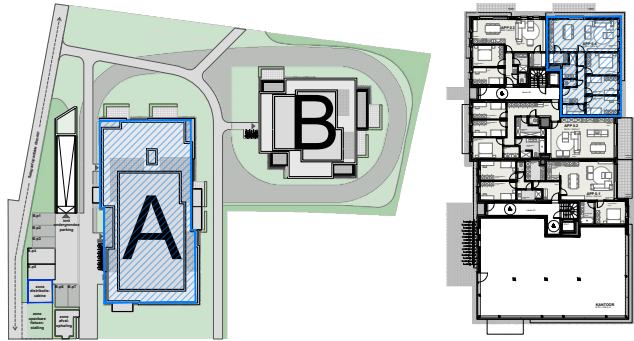

APPARTEMENT A_0.4

nivo 0

3 slaapkamers

bruto opp. = 116,9 m²

opp. terras = 16,5 m²

LEGENDE:

- keuken, sanitair en meubilair zijn uitsluitend illustratief
- alle maten zijn richtgevend en kunnen wijzigen na definitieve opmerkingen
- de beschrijving in het lastenboek heeft steeds voorrang op de plannen
- noodzakelijke aanpassingen zijn altijd mogelijk om technische, architectonische en/of constructieve redenen
- inrichting naar keuze van koper of zoals beschreven in lastenboek
- de plannen mogen niet gekopieerd worden en blijven het intellectuele eigendom van de ontwerper