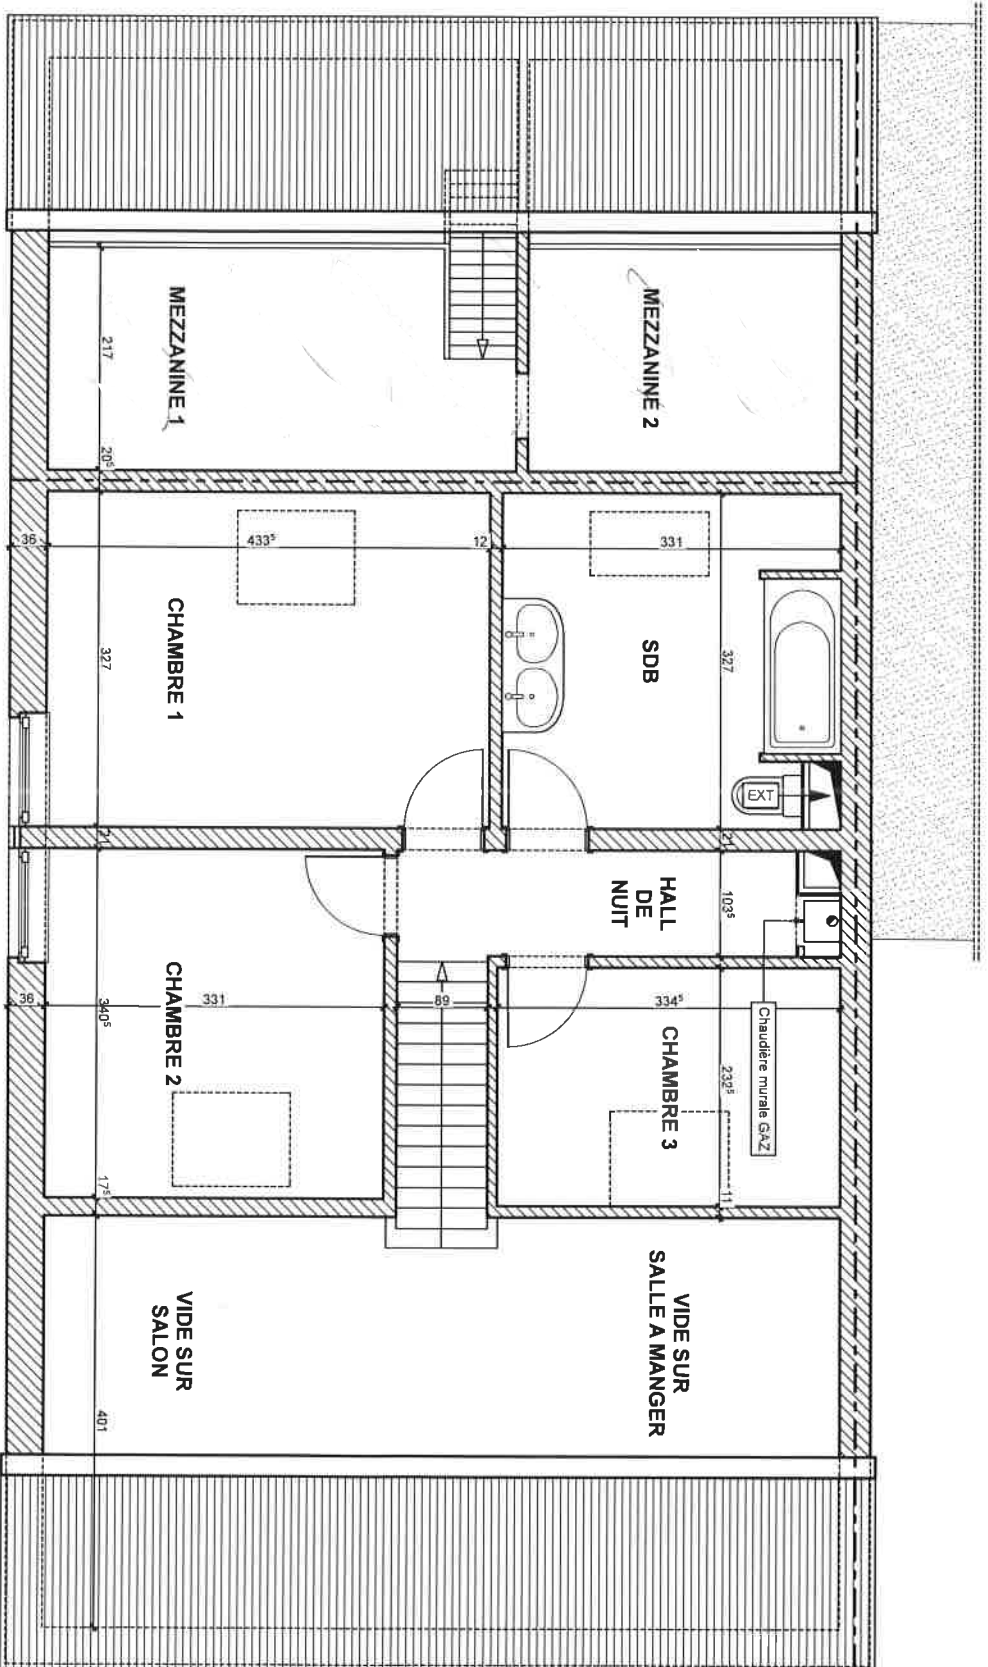

ETAGE 2 - 1/50

**LIONEL SACCASYN**  
 info@lionelsaccasyn.be  
 23, rue de la Chapelle  
 1050 Brussels, Belgium  
 www.lionelsaccasyn.be

**RELEVE**  
 23/12/2016  
 16.465 | A | 48

**ETAGE 3 - 1/50**

LIONEL SACCASYN  
 info@lionel-saccasyn.be  
 0478 255 515  
 www.lionel-saccasyn.be

RELEVE  
 23/12/2016  
 16.465 A m