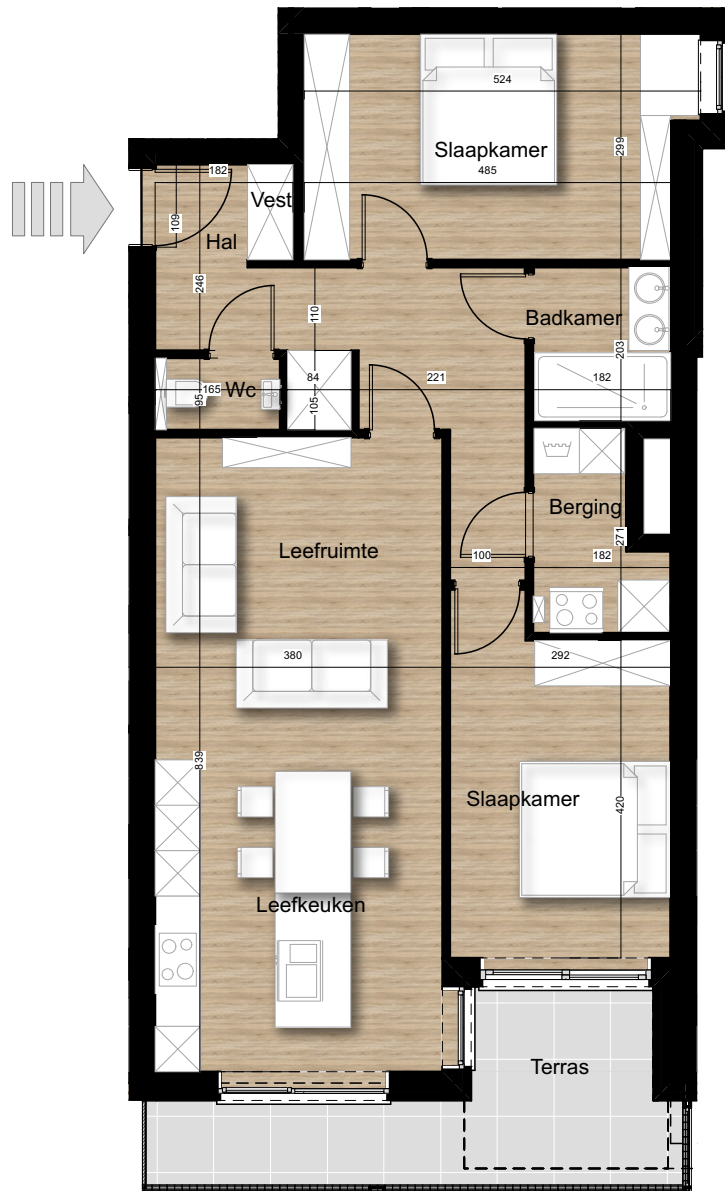

App. 0.03 - niv. 0