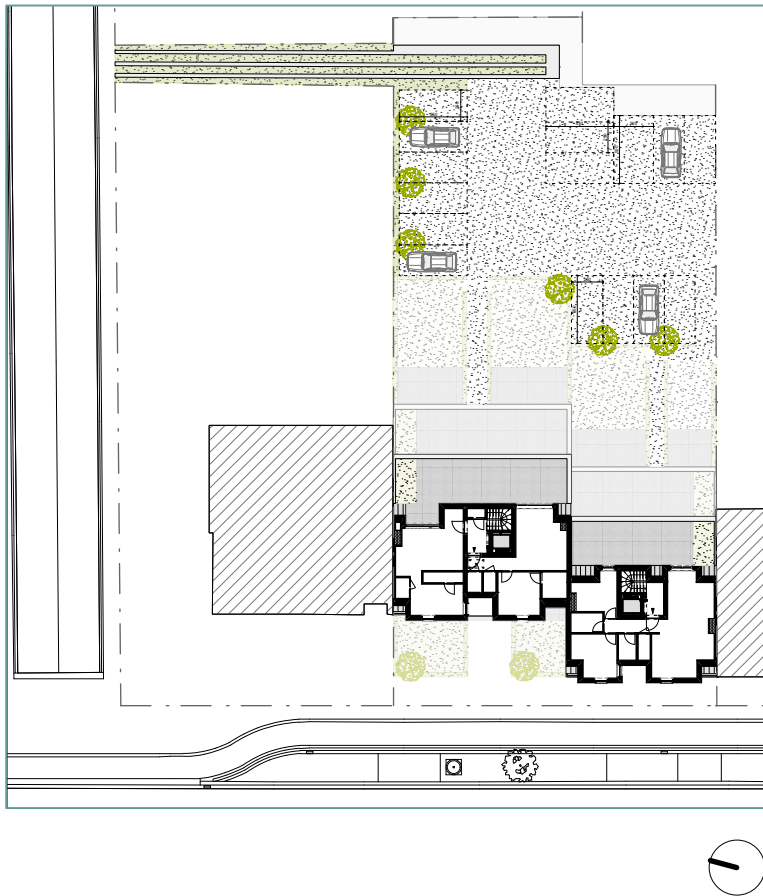

RESIDENTIE 'DE HEI'

NIEUWBOUW APPARTEMENTEN

Winkelomseheide 142-144
2440 Geel

Gemeenschappelijke buitenruimte Gelijkvloers

| | |
|----------------------|----|
| Open parkeerplaatsen | 10 |
| Carport | 6 |
| Bergruimtes | 11 |