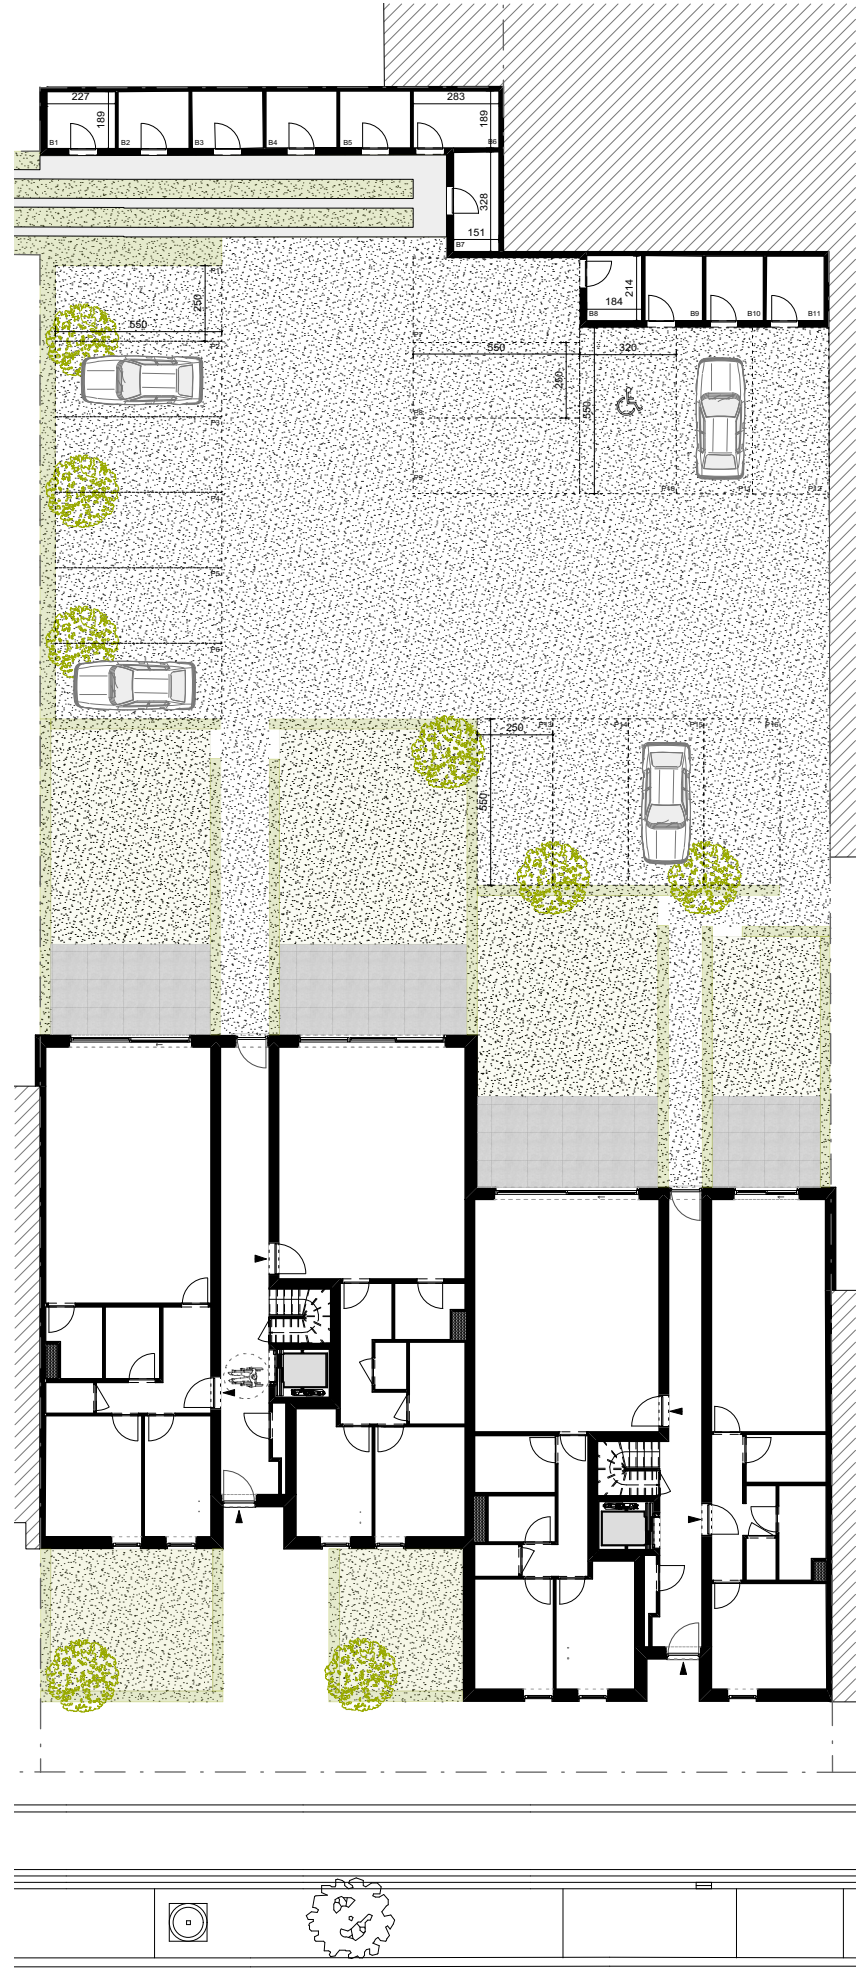

RESIDENTIE 'DE HEI'

NIEUWBOUW APPARTEMENTEN

Winkelomseheide 142-144
2440 Geel

Gemeenschappelijke buitenruimte Gelijkvloers

| | |
|----------------------|----|
| Open parkeerplaatsen | 10 |
| Carport | 6 |
| Bergruimtes | 11 |