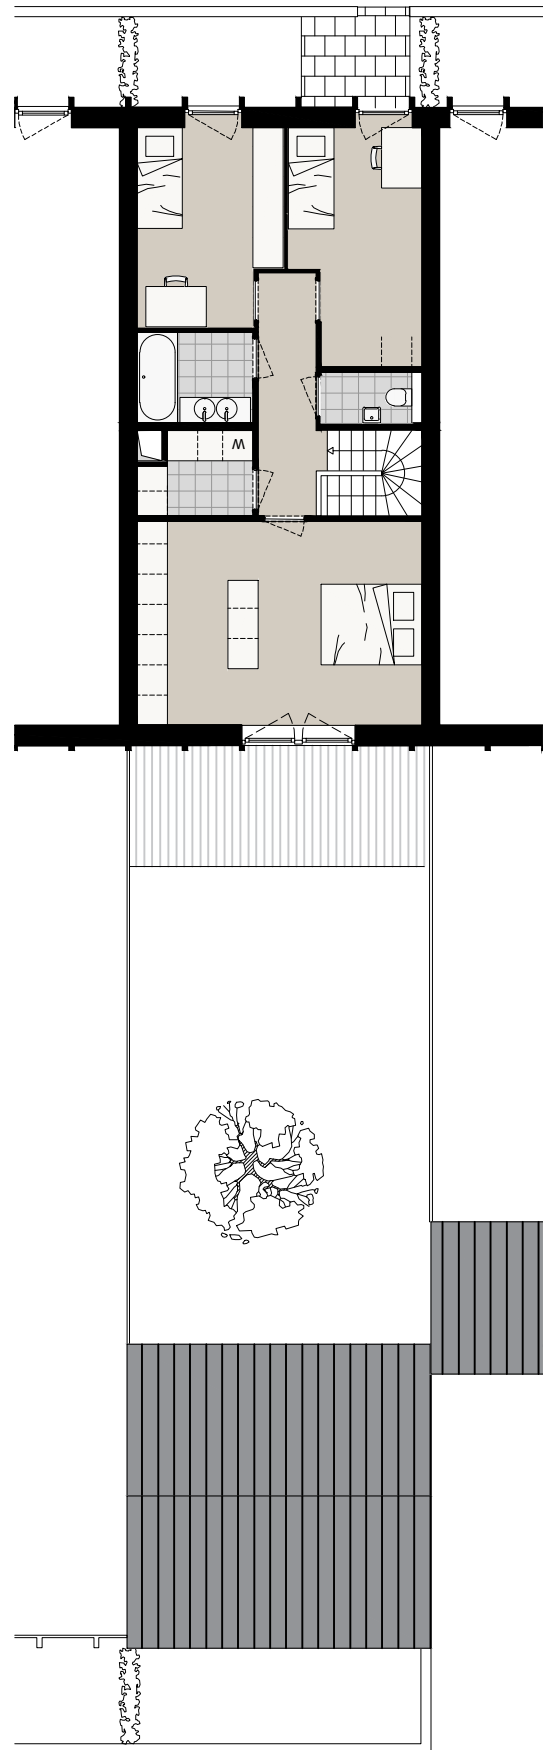

Gelijkvloers

Niveau +1

NIET CONTRACTUEEL DOCUMENT  
De aangeduide meubelen, keuken en vestiairekast zijn louter ter illustratie.

De Klampoven 04

Oppervlakte woning  
Oppervlakte tuin

151,8 m<sup>2</sup>  
106,2 m<sup>2</sup>