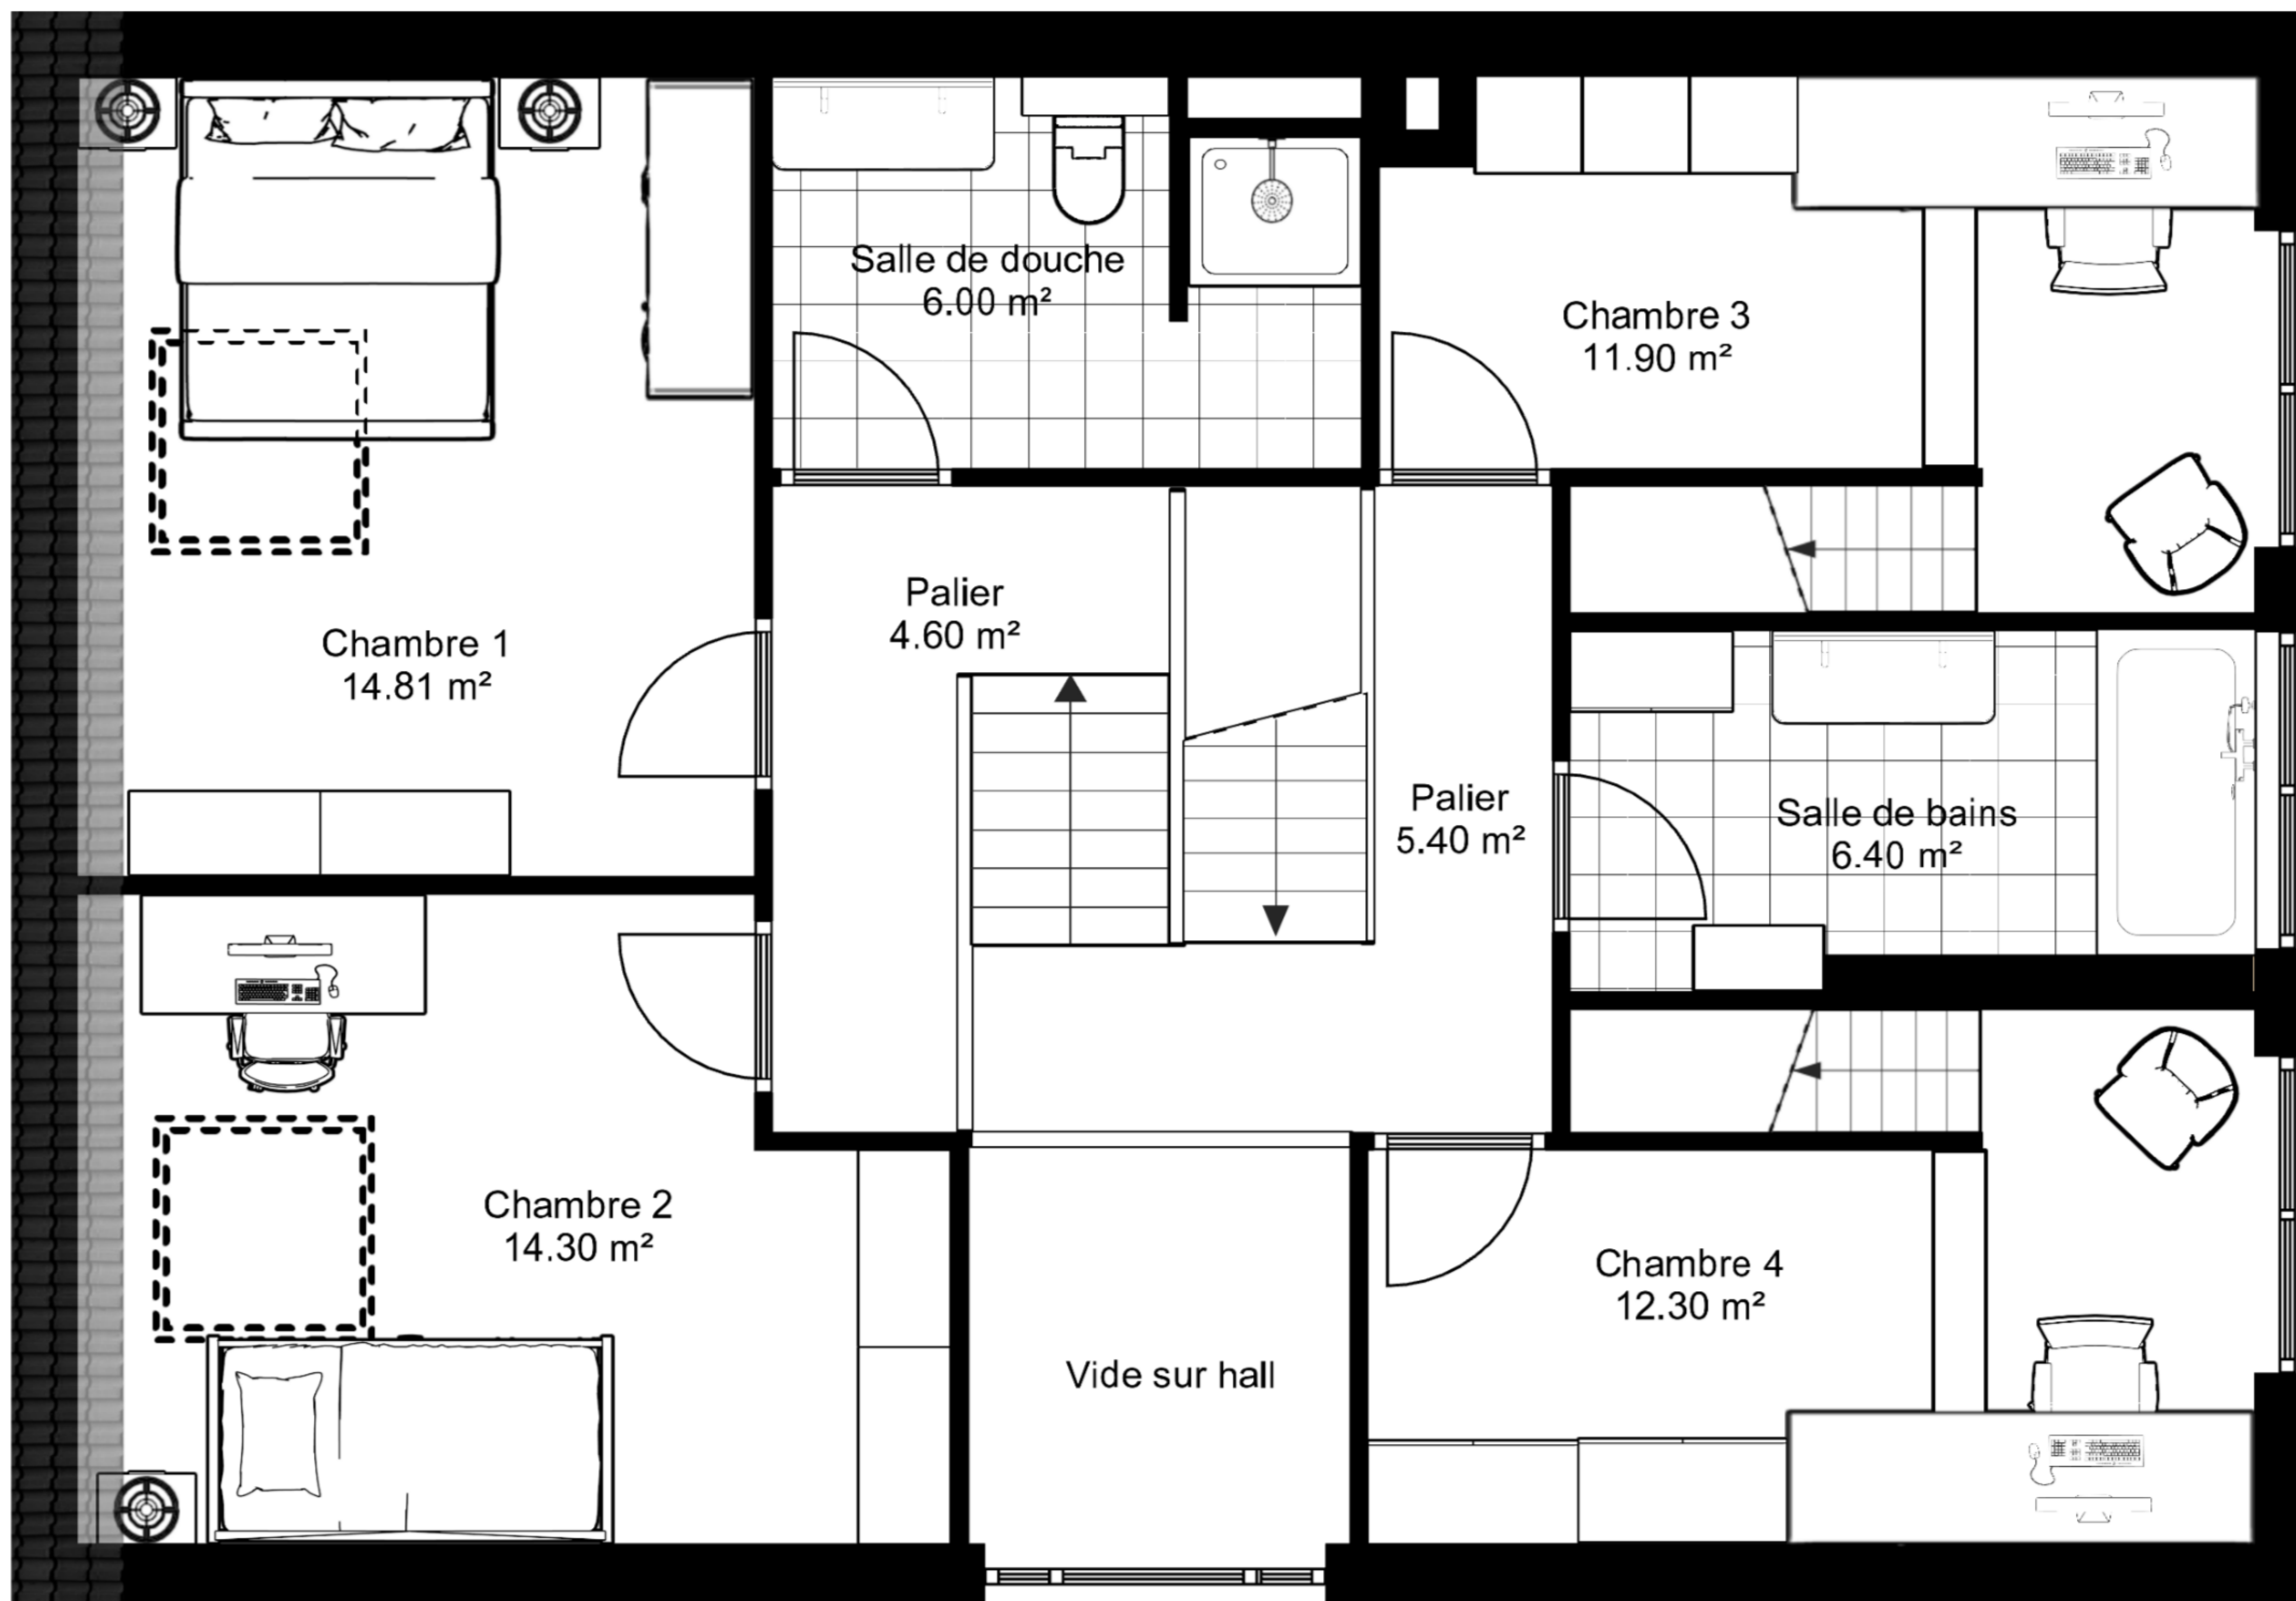

← 1.00 m →

← 6.70 m → ← 4.51 m →

7.70 m

Garage
48.50 m²

Vide ventilé

2.02 m

2.38 m

3.02 m

0m 5m

Mesures données à titre indicatif - document non contractuel

Mesures données à titre indicatif - document non contractuel

← 1.00 m →

← 1.00 m →

← 3.52 m → ← 2.08 m → ← 0.92 m → ← 4.10 m →

↑ 2.07 m ↓

↑ 4.21 m ↓

↑ 2.81 m ↓

← 4.61 m → ← 2.00 m → ← 4.61 m →

0m 5m

Mesures données à titre indicatif - document non contractuel

Mesures données à titre indicatif - document non contractuel