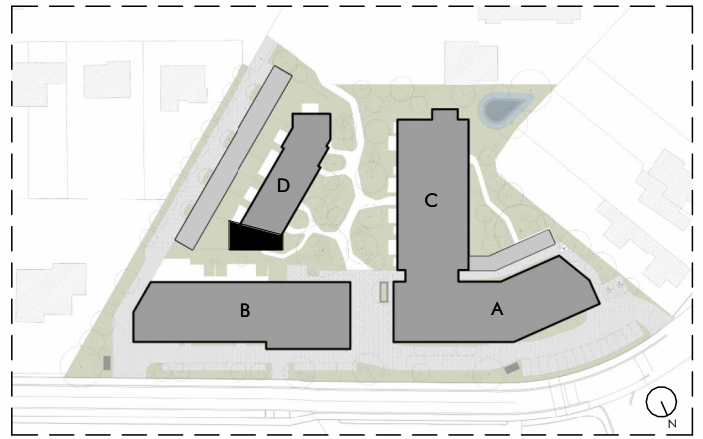

GEBOUW D - WONING 20

NIVEAU 1

3 slaapkamers | bruto opp. 197,1 m²
tuin + terras 96,6 m² | carport 61,7 m²

INPLANTING