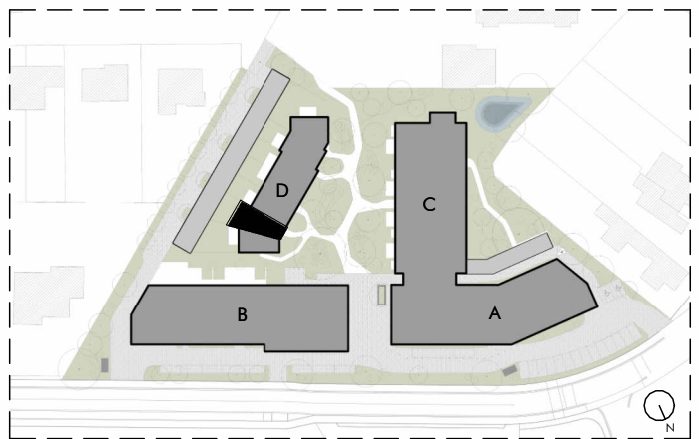

## GEBOUW D - WONING 21

NIVEAU 0

3 slaapkamers | bruto opp. 188,1 m<sup>2</sup>  
 tuin + terras 69 m<sup>2</sup> | carport 49,1 m<sup>2</sup>

INPLANTING