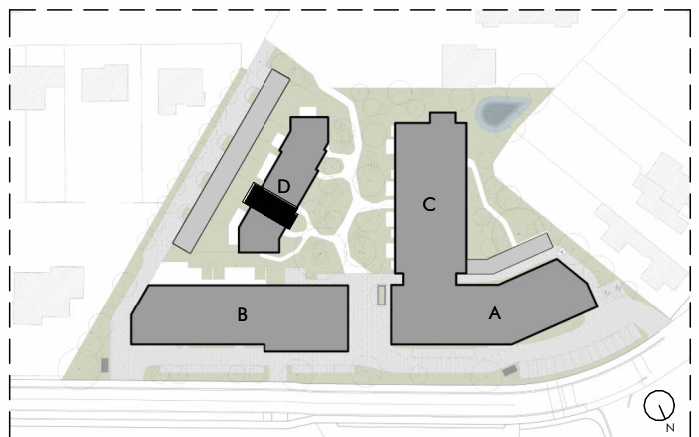

## GEBOUW D - WONING 22

NIVEAU 0

3 slaapkamers | bruto opp. 142,8 m<sup>2</sup>  
 tuin + terras 52,4 m<sup>2</sup> | carport 33,6 m<sup>2</sup>

INPLANTING