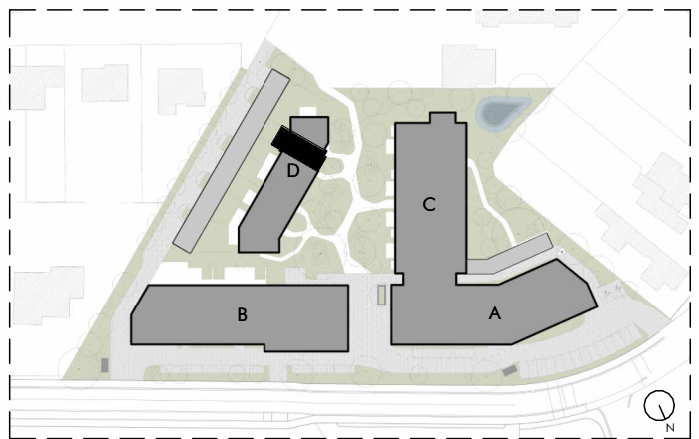

GEBOUW D - WONING 25

NIVEAU 0

3 slaapkamers | bruto opp. 140,6 m²
 tuin + terras 70,6 m² | carport 52,5 m²

INPLANTING