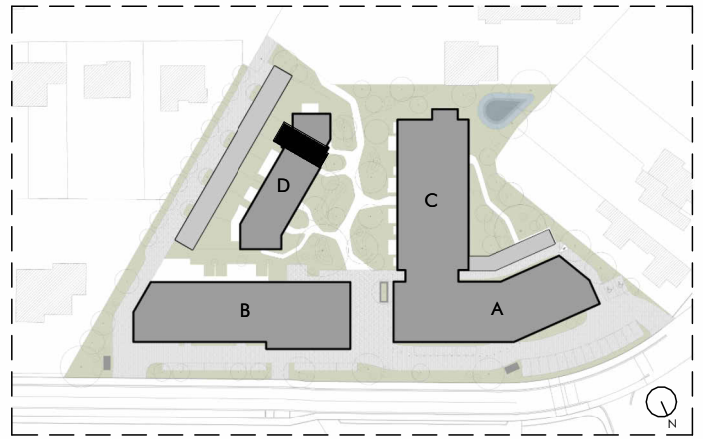

GEBOUW D - WONING 25

NIVEAU 1

3 slaapkamers | bruto opp. 140,6 m²
tuin + terras 70,6 m² | carport 52,5 m²

INPLANTING