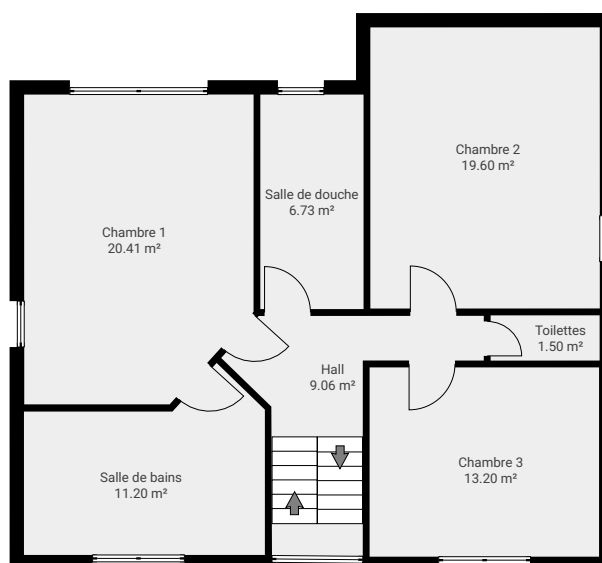

Projet 1

Lavaux 20a, 4980 Trois-Ponts, Région Wallonne, BE
ÉTAGES : 3 • PIÈCES : 22

▼ Rez-de-chaussée

PIÈCES : 8

▼ 1er étage

PIÈCES : 7

Projet 1

Lavaux 20a, 4980 Trois-Ponts, Région Wallonne, BE
ÉTAGES : 3 • PIÈCES : 22

▼ Sous-sol

PIÈCES : 7