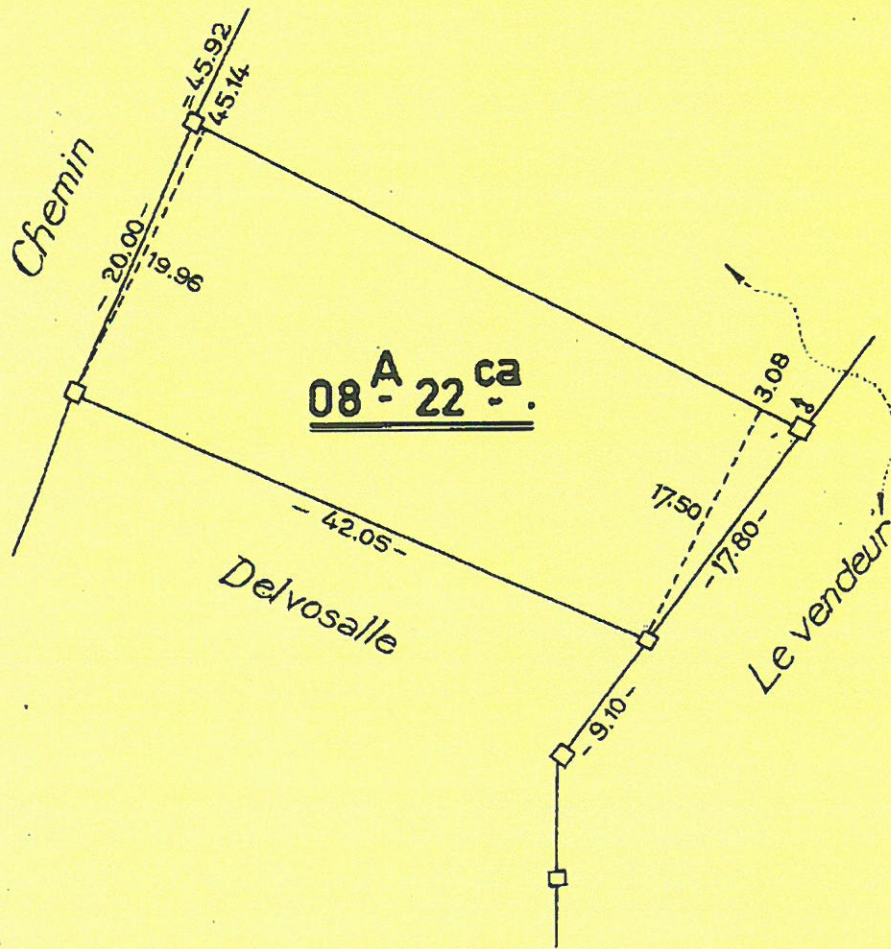

# COMMUNE DE WIERDE

**70.25.**  
Lot n°10

Plan d'un terrain vendu par M<sup>r</sup> Hastir-Peeters, Victor à  
M<sup>r</sup> Defosse-Delvigne, cadastré Section An° 9<sup>58</sup>/p<sup>ie</sup>  
pour une contenance de 08 Ares 22<sup>ca</sup>.

N

RONVAUX Jules  
GÉOMÈTRE-EXPERT IMMOBILIER  
Avenue Albert 1<sup>er</sup>, 145  
5000 NAMUR - Tél. 201.69

Le 23 février 1974.

*Defosse-Delvigne*

Echelle : 1/500.