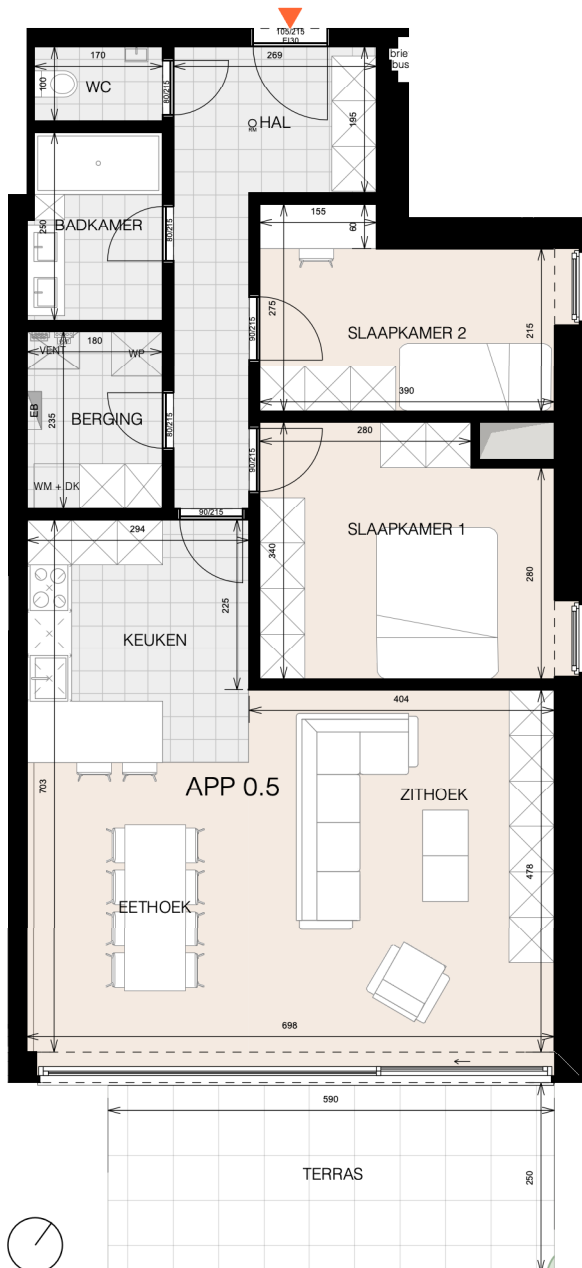

NIV 0  
APPARTEMENT 0.5

2 slaapkamers  
oppervlakte appartement 98,6 m<sup>2</sup>  
terras oppervlakte 14,7 m<sup>2</sup>

GEVEL NOORD

GEVEL OOST - KLEINE WIJS

GEVEL ZUID - PARKLAAN