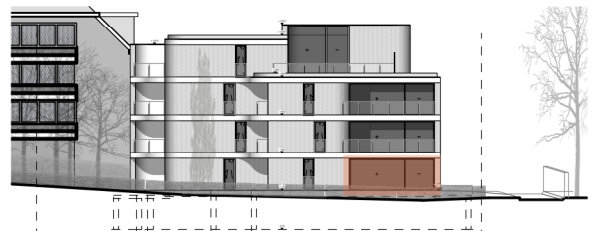

NIV 0  
APPARTEMENT 0.5

2 slaapkamers  
oppervlakte appartement 98,6 m<sup>2</sup>  
terras oppervlakte 14,7 m<sup>2</sup>

GEVEL NOORD

GEVEL OOST - KLEINE WIJS

GEVEL ZUID - PARKLAAN