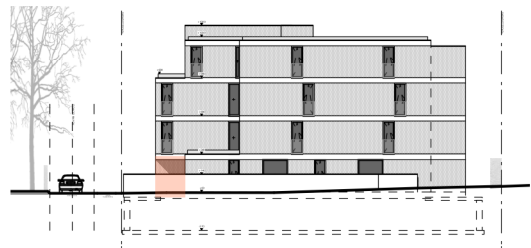

NIV 0  
APPARTEMENT 0.5

2 slaapkamers  
oppervlakte appartement 98,6 m<sup>2</sup>  
terras oppervlakte 14,7 m<sup>2</sup>

GEVEL NOORD

GEVEL OOST - KLEINE WIJS

GEVEL ZUID - PARKLAAN