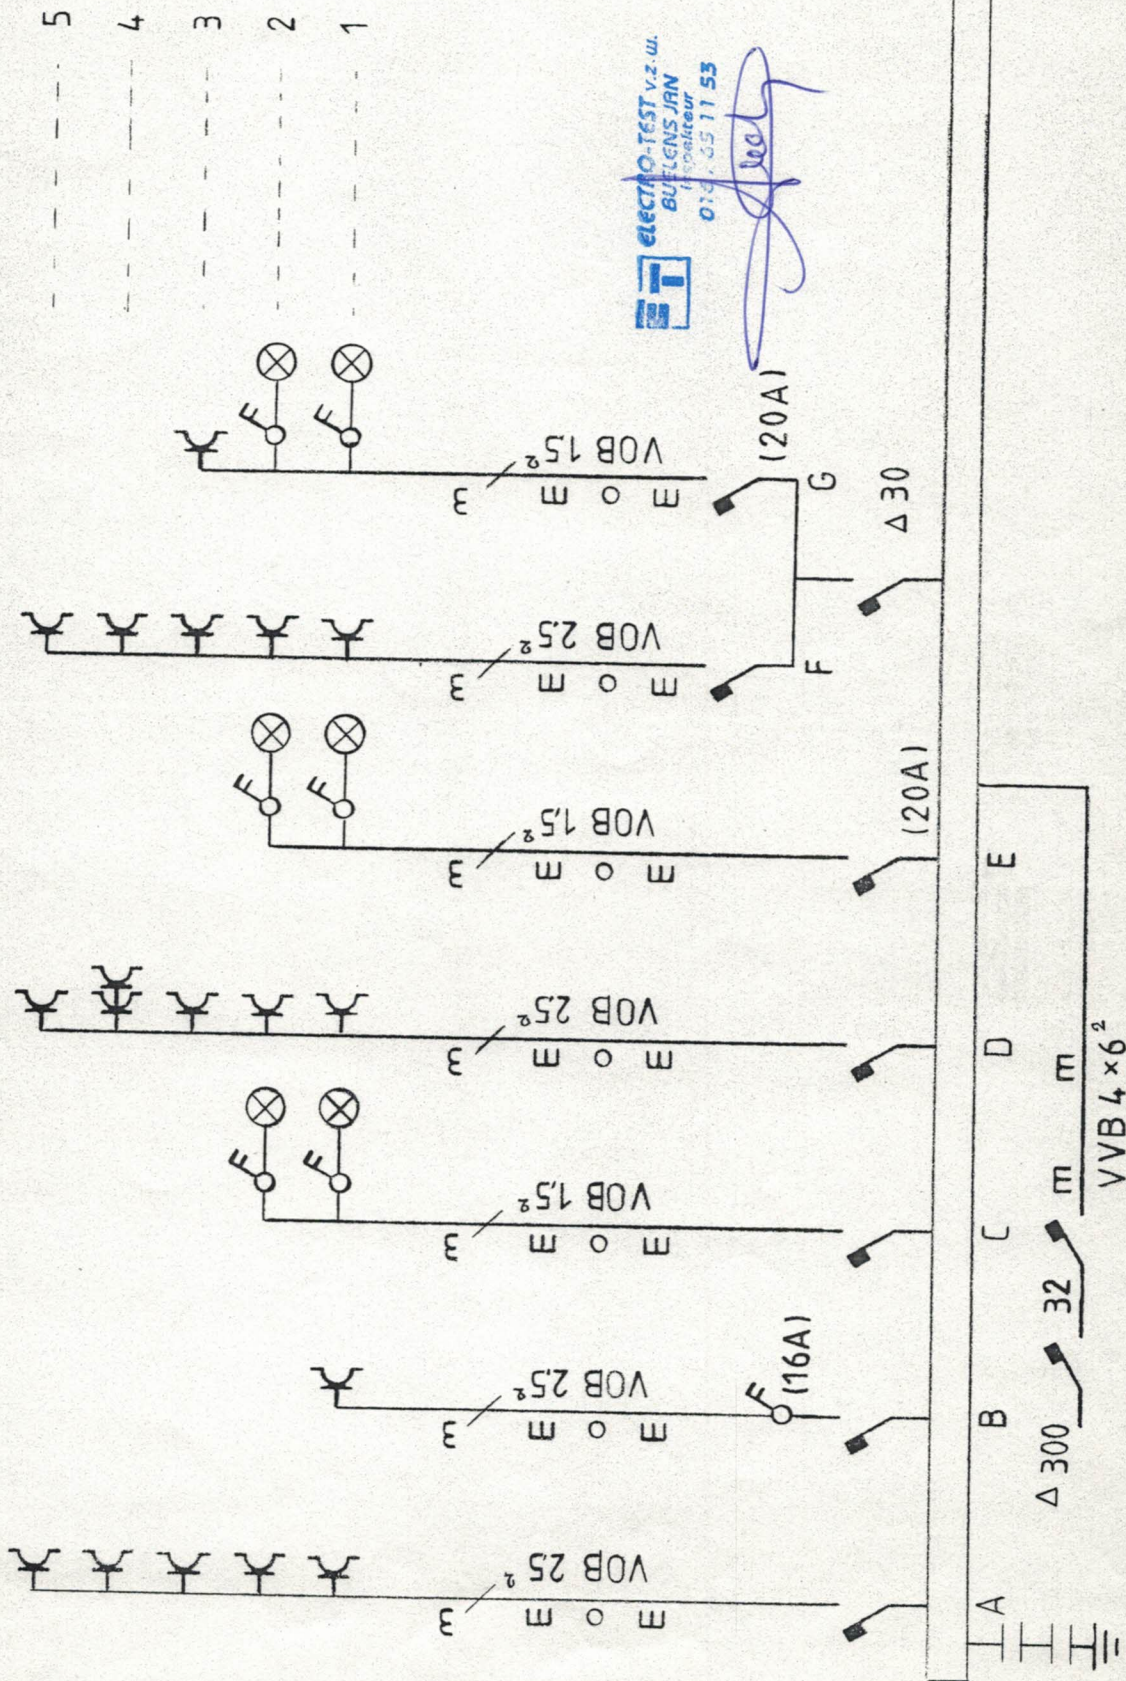

1^{ER} ETAGE 163 Rue ANTOINE D'ANSAERT

1 ETAGE 163 Par ANTOINE DAMSAERT

ELECTRO-TEST v.z.w.
 BUELENS JIAN
 Repareur
 016 / 65 11 53
[Handwritten signature]

1 ETAGE 163 RUE ANTOINE D'HYSAERT

1 ETAGE 163 Rue ANTOINE D'ARNAULT