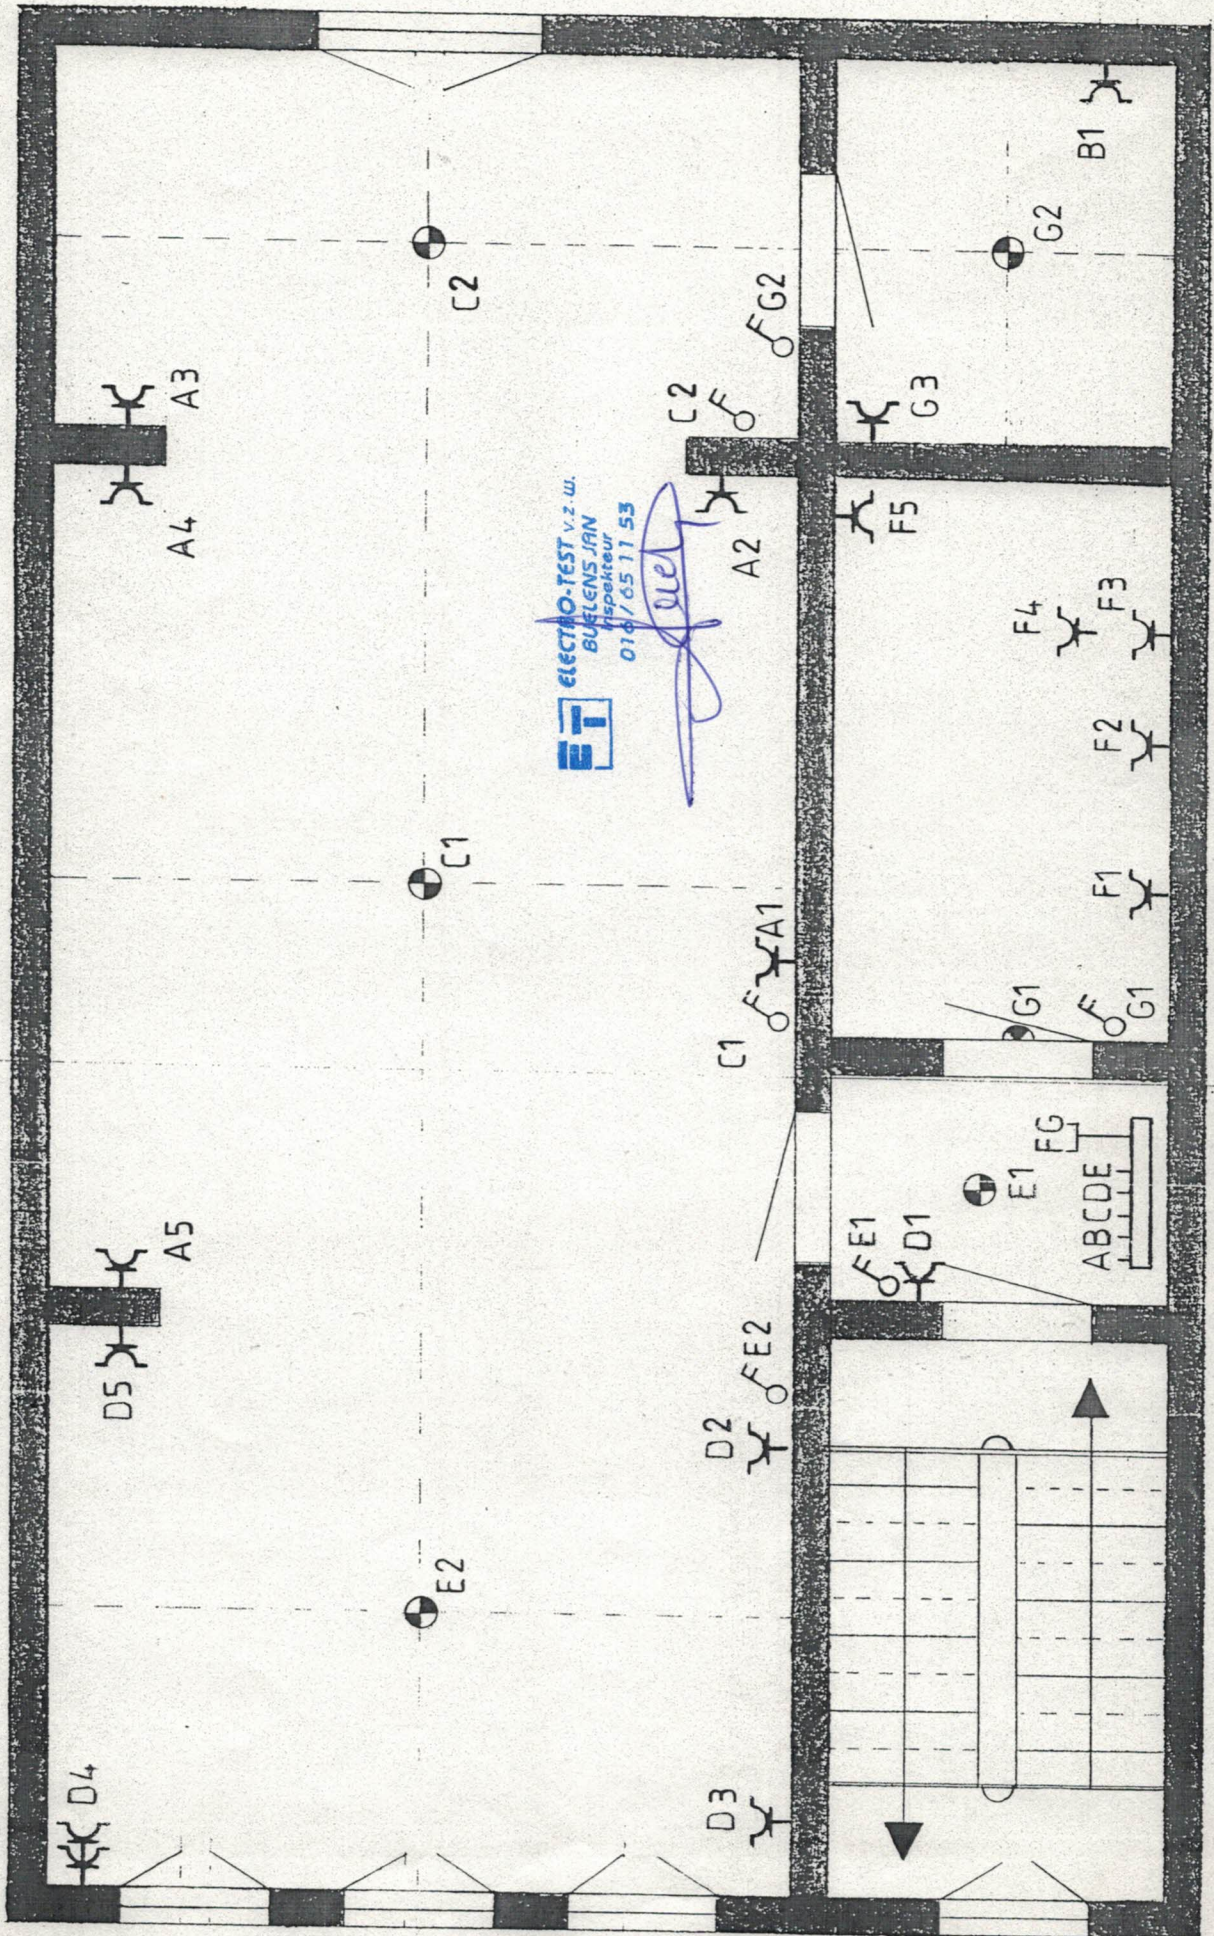

1^{ER} ETAGE 163 Rue ANTOINE D'ANSAERT

1 ETAGE 163 Par ANTOINE DAMSAERT

ELECTRO-TEST v.z.w.
 BUELENS JIAN
 Repareur
 016 / 65 11 53
[Handwritten signature]

1 ETAGE 163 RUE ANTOINE D'HYSAERT

1 ETAGE 163 Rue ANTOINE D'ARNAULT