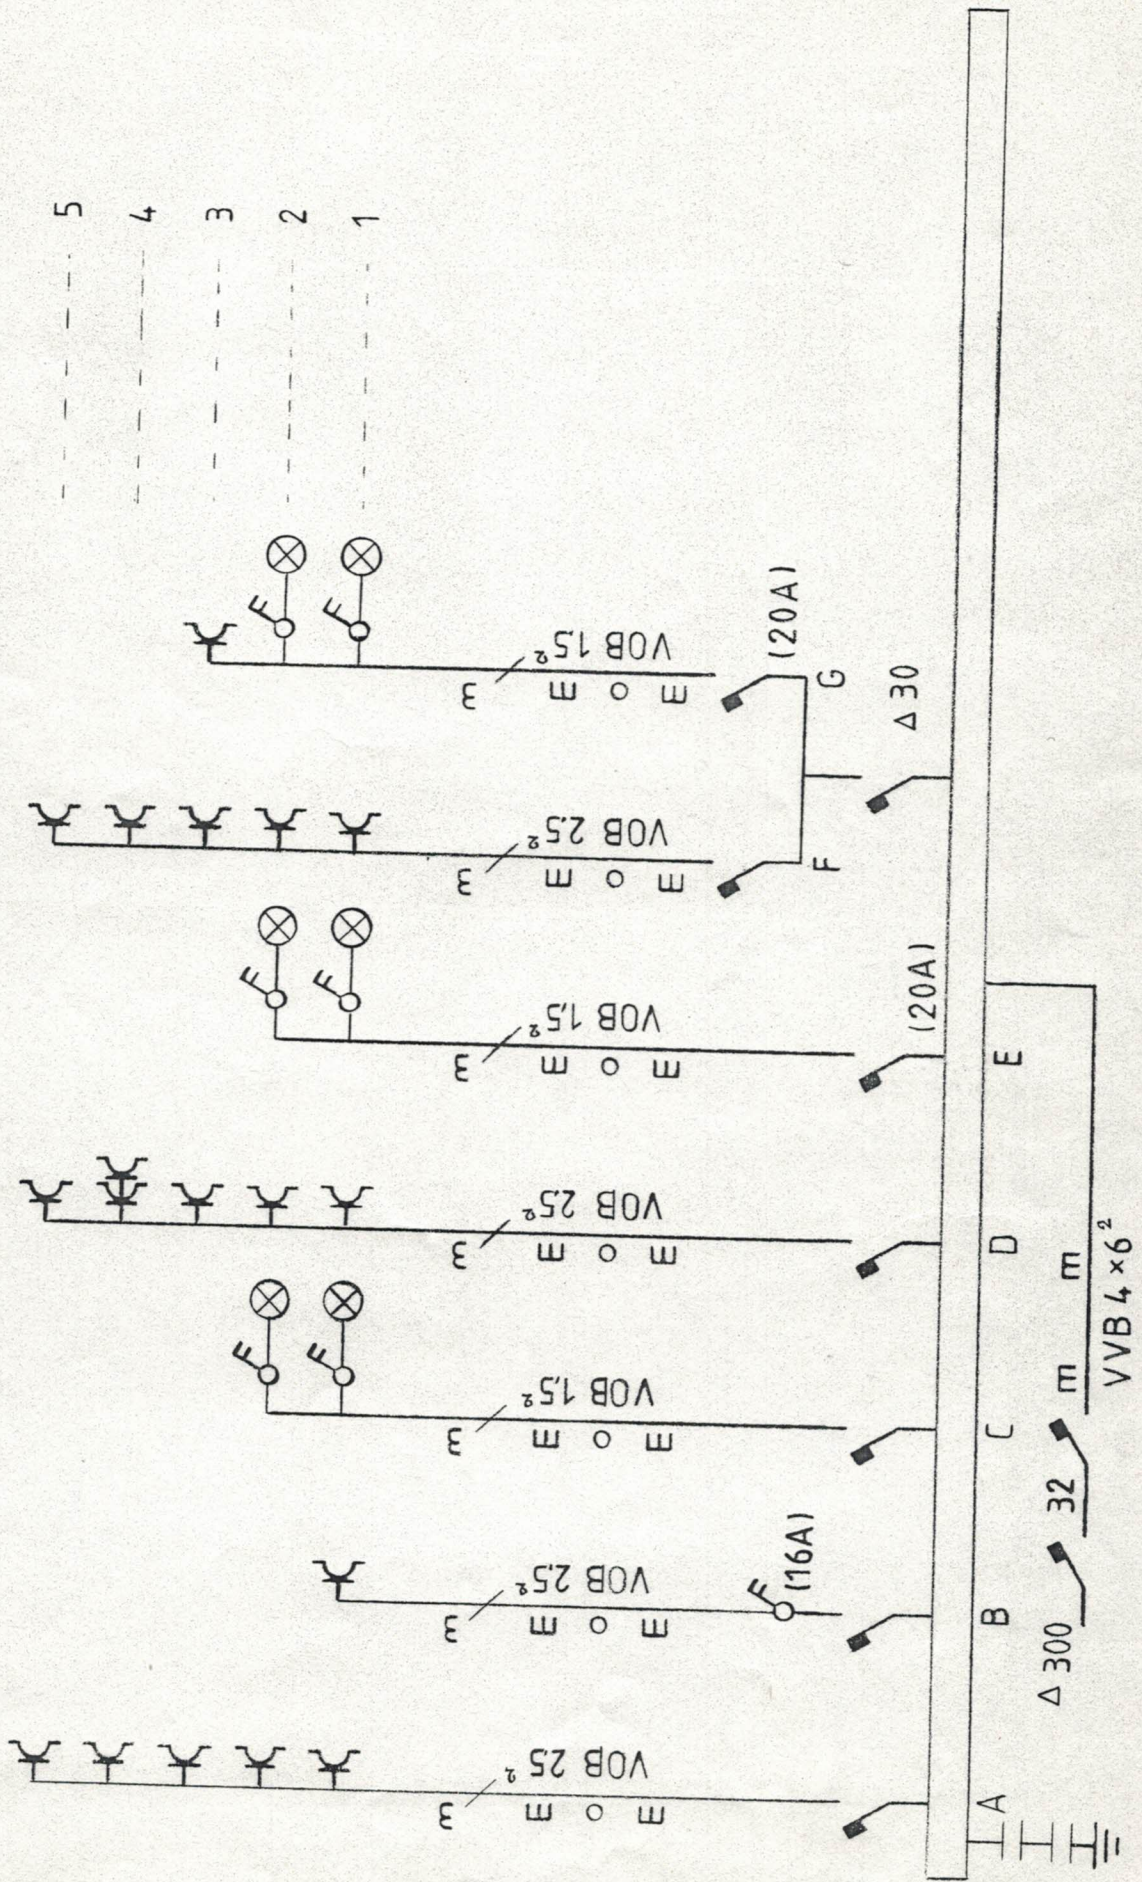

1^{ER} ETAGE 163 Rue ANTOINE D'ANSAERT

1 ETAGE 163 Par ANTOINE DAMSAERT

ELECTRO-TEST v.z.w.
 BUELENS JIAN
 Repareur
 016 / 65 11 53
[Handwritten signature]

1 ETAGE 163 RUE ANTOINE D'HYSAERT

1 ETAGE 163 Rue ANTOINE D'ARNAULT