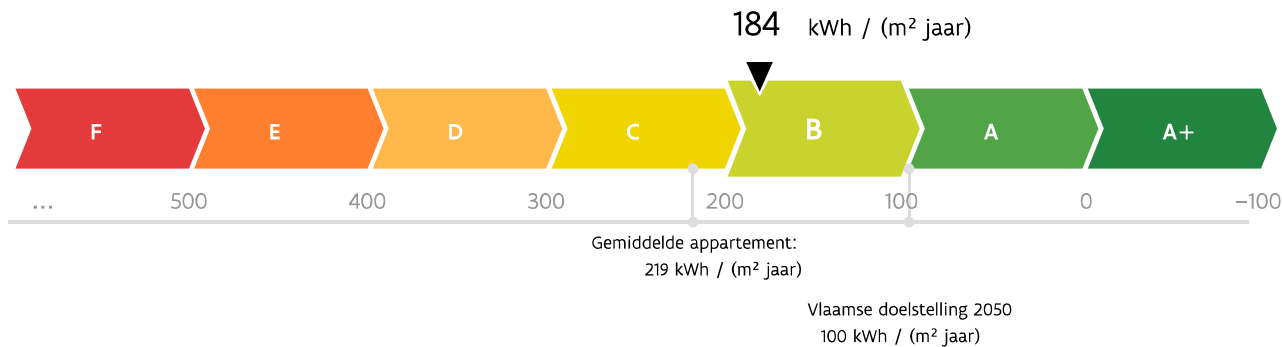

Energieprestatiecertificaat

Residentiële eenheid

Pas 31, 2440 Geel

appartement | oppervlakte: 190 m²

certificaatnummer: 20240528-0003263701-RES-1

Energie label

De energiescore en het energielabel van dit appartement zijn bepaald via een theoretische berekening op basis van de bestaande toestand van het gebouw. Er wordt geen rekening gehouden met het gedrag en het werkelijke energieverbruik van de (vorige) bewoners. Hoe lager de energiescore, hoe beter.