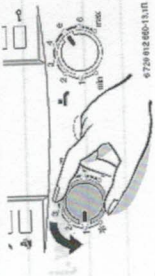

11. Notice condensée

Allumer

Temp. eau chaude

Attention: Risque de brûlures

- ▶ Réglez la température au maximum sur "e".

Allumer le chauffage

Réglage température

Réglez le fonctionnement et la courbe de chauffage de la régulation climatique. Réglez la température au thermostat d'ambiance.

Verrouillage touches

eco-touche allumée

- = mode économique
- eco-touche éteinte
- = mode confort

Protection contre le gel

Notice d'emploi

TOP 14-3 ZSB

TOP 22-3 ZSB

TOP 22/28-3 ZWB