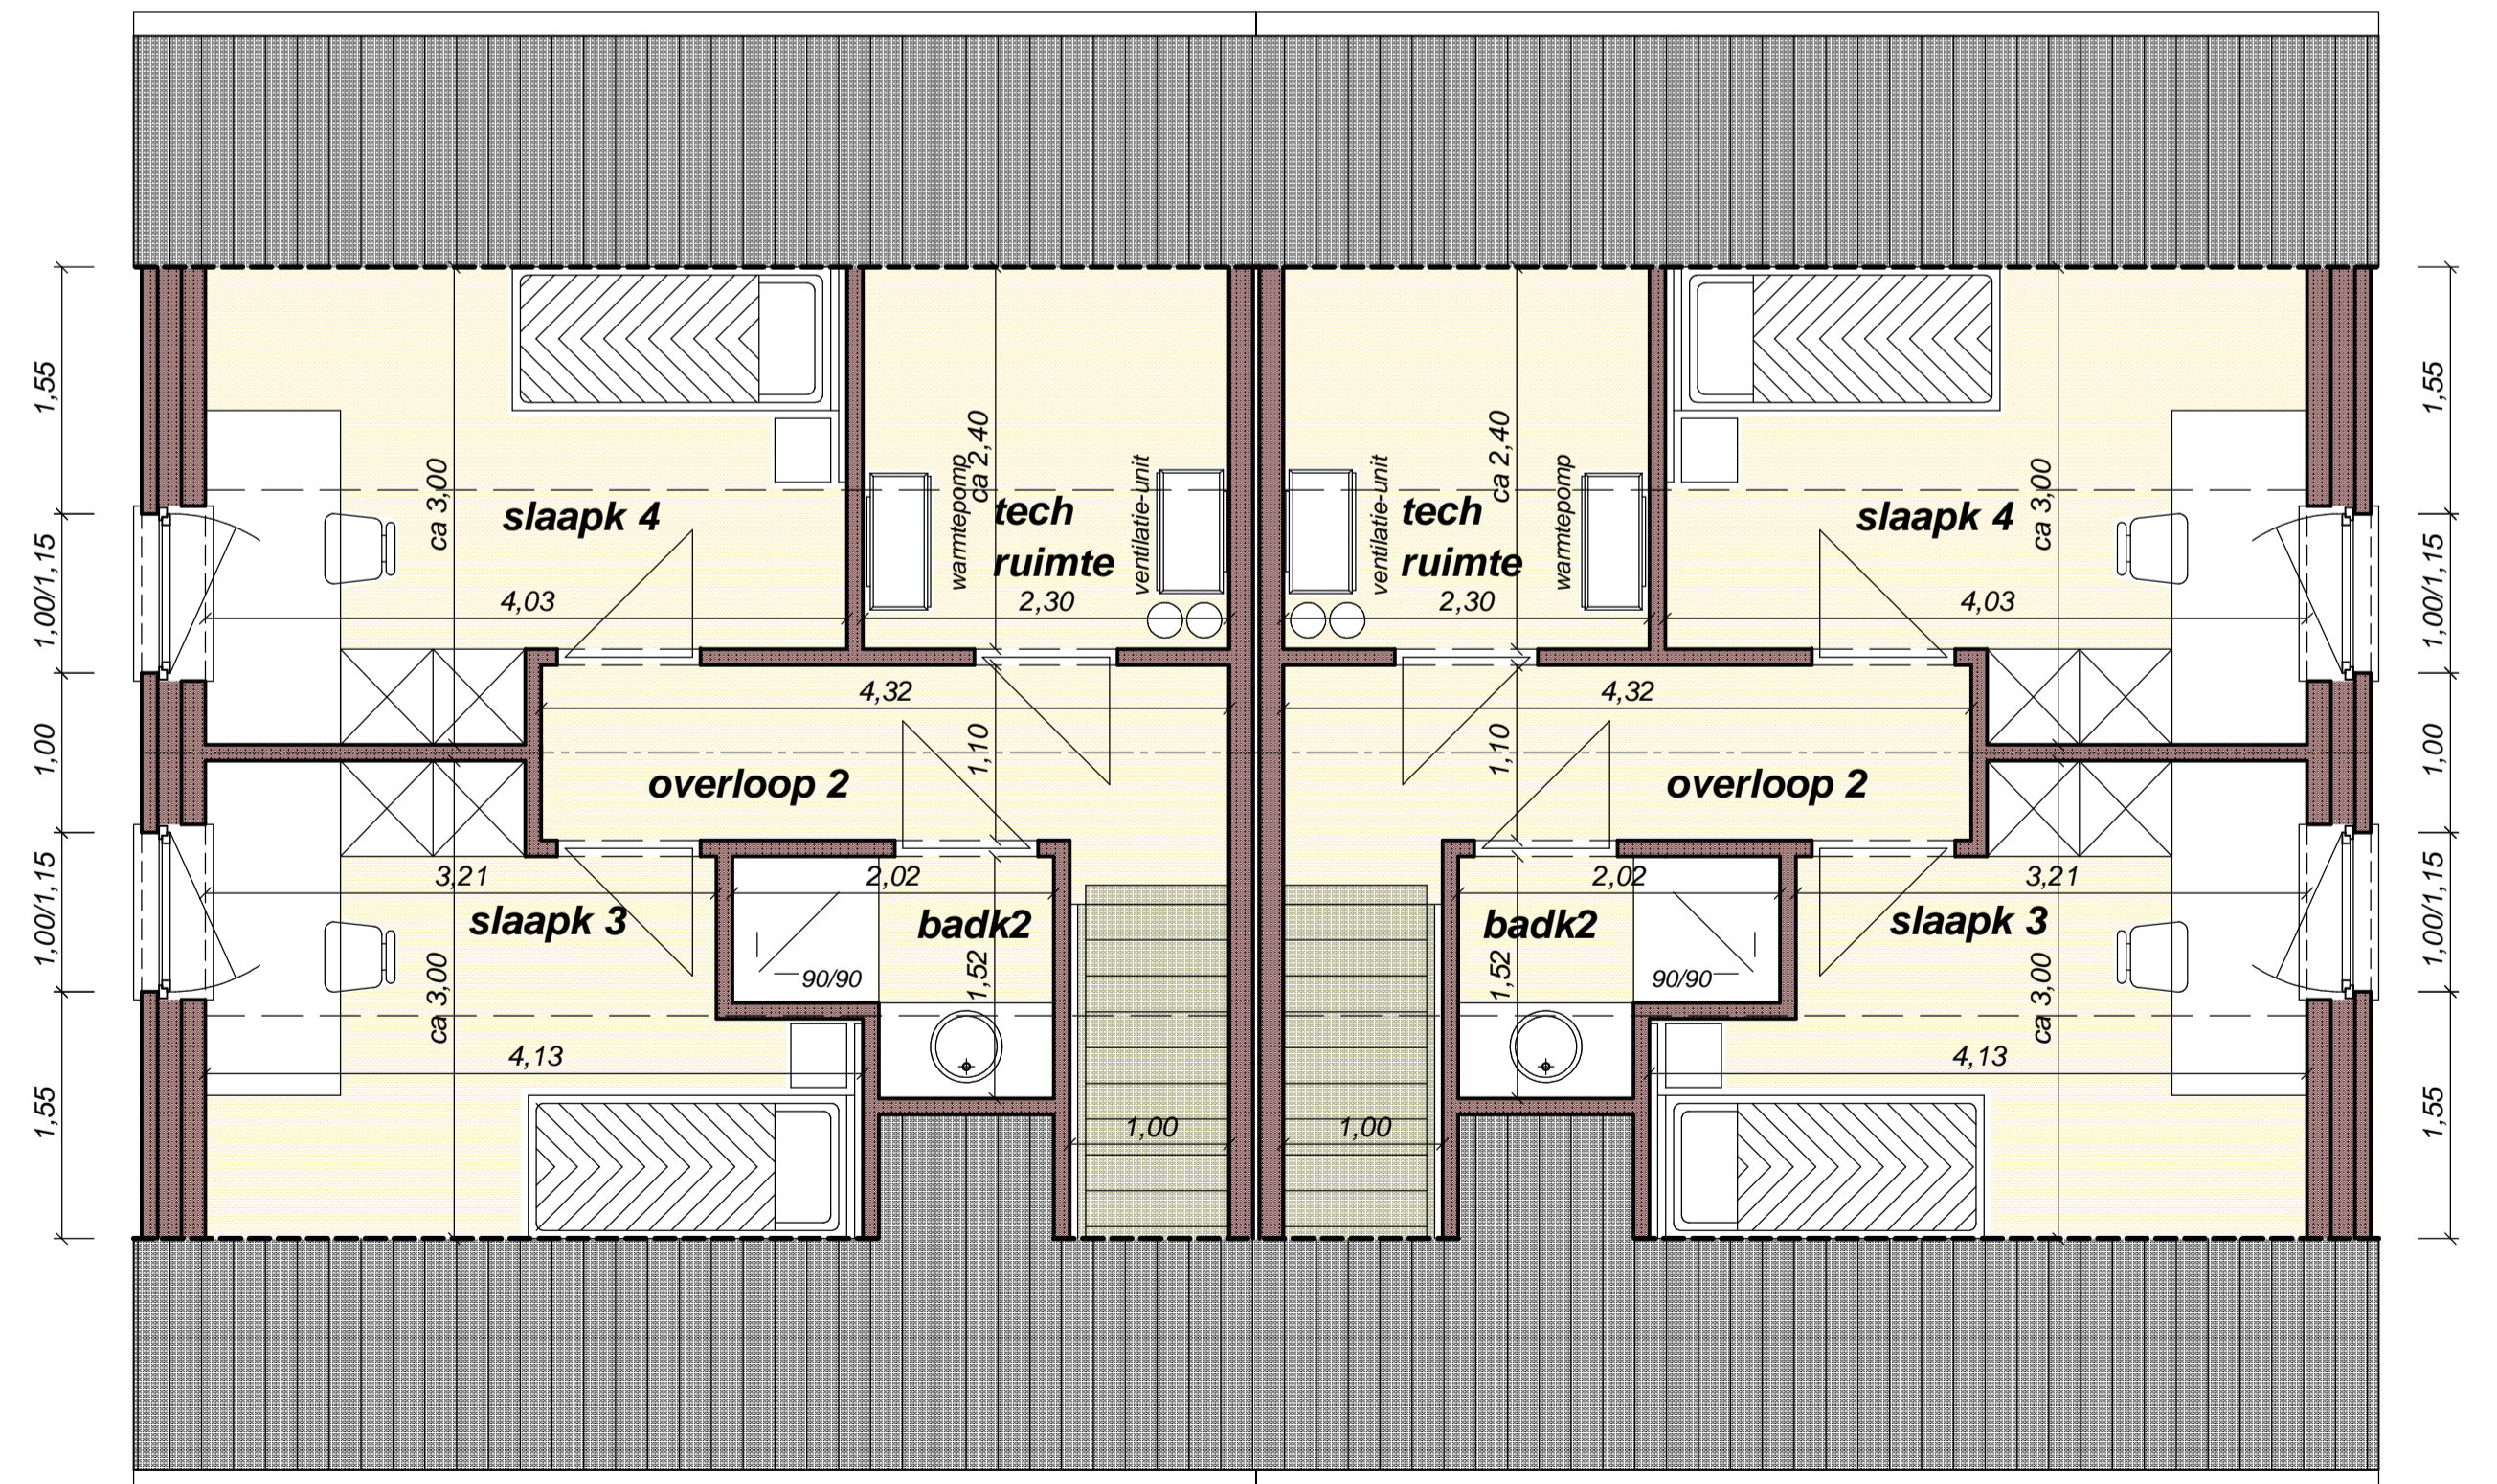

GELIJKVLOERS

oppervlakte : 63.00 m²

GELIJKVLOERS

oppervlakte : 63.00 m²

VERDIEPING

oppervlakte : 63.00 m²

VERDIEPING

oppervlakte : 63.00 m²

ZOLDER

oppervlakte : 42.70 m²

ZOLDER

oppervlakte : 42.70 m²