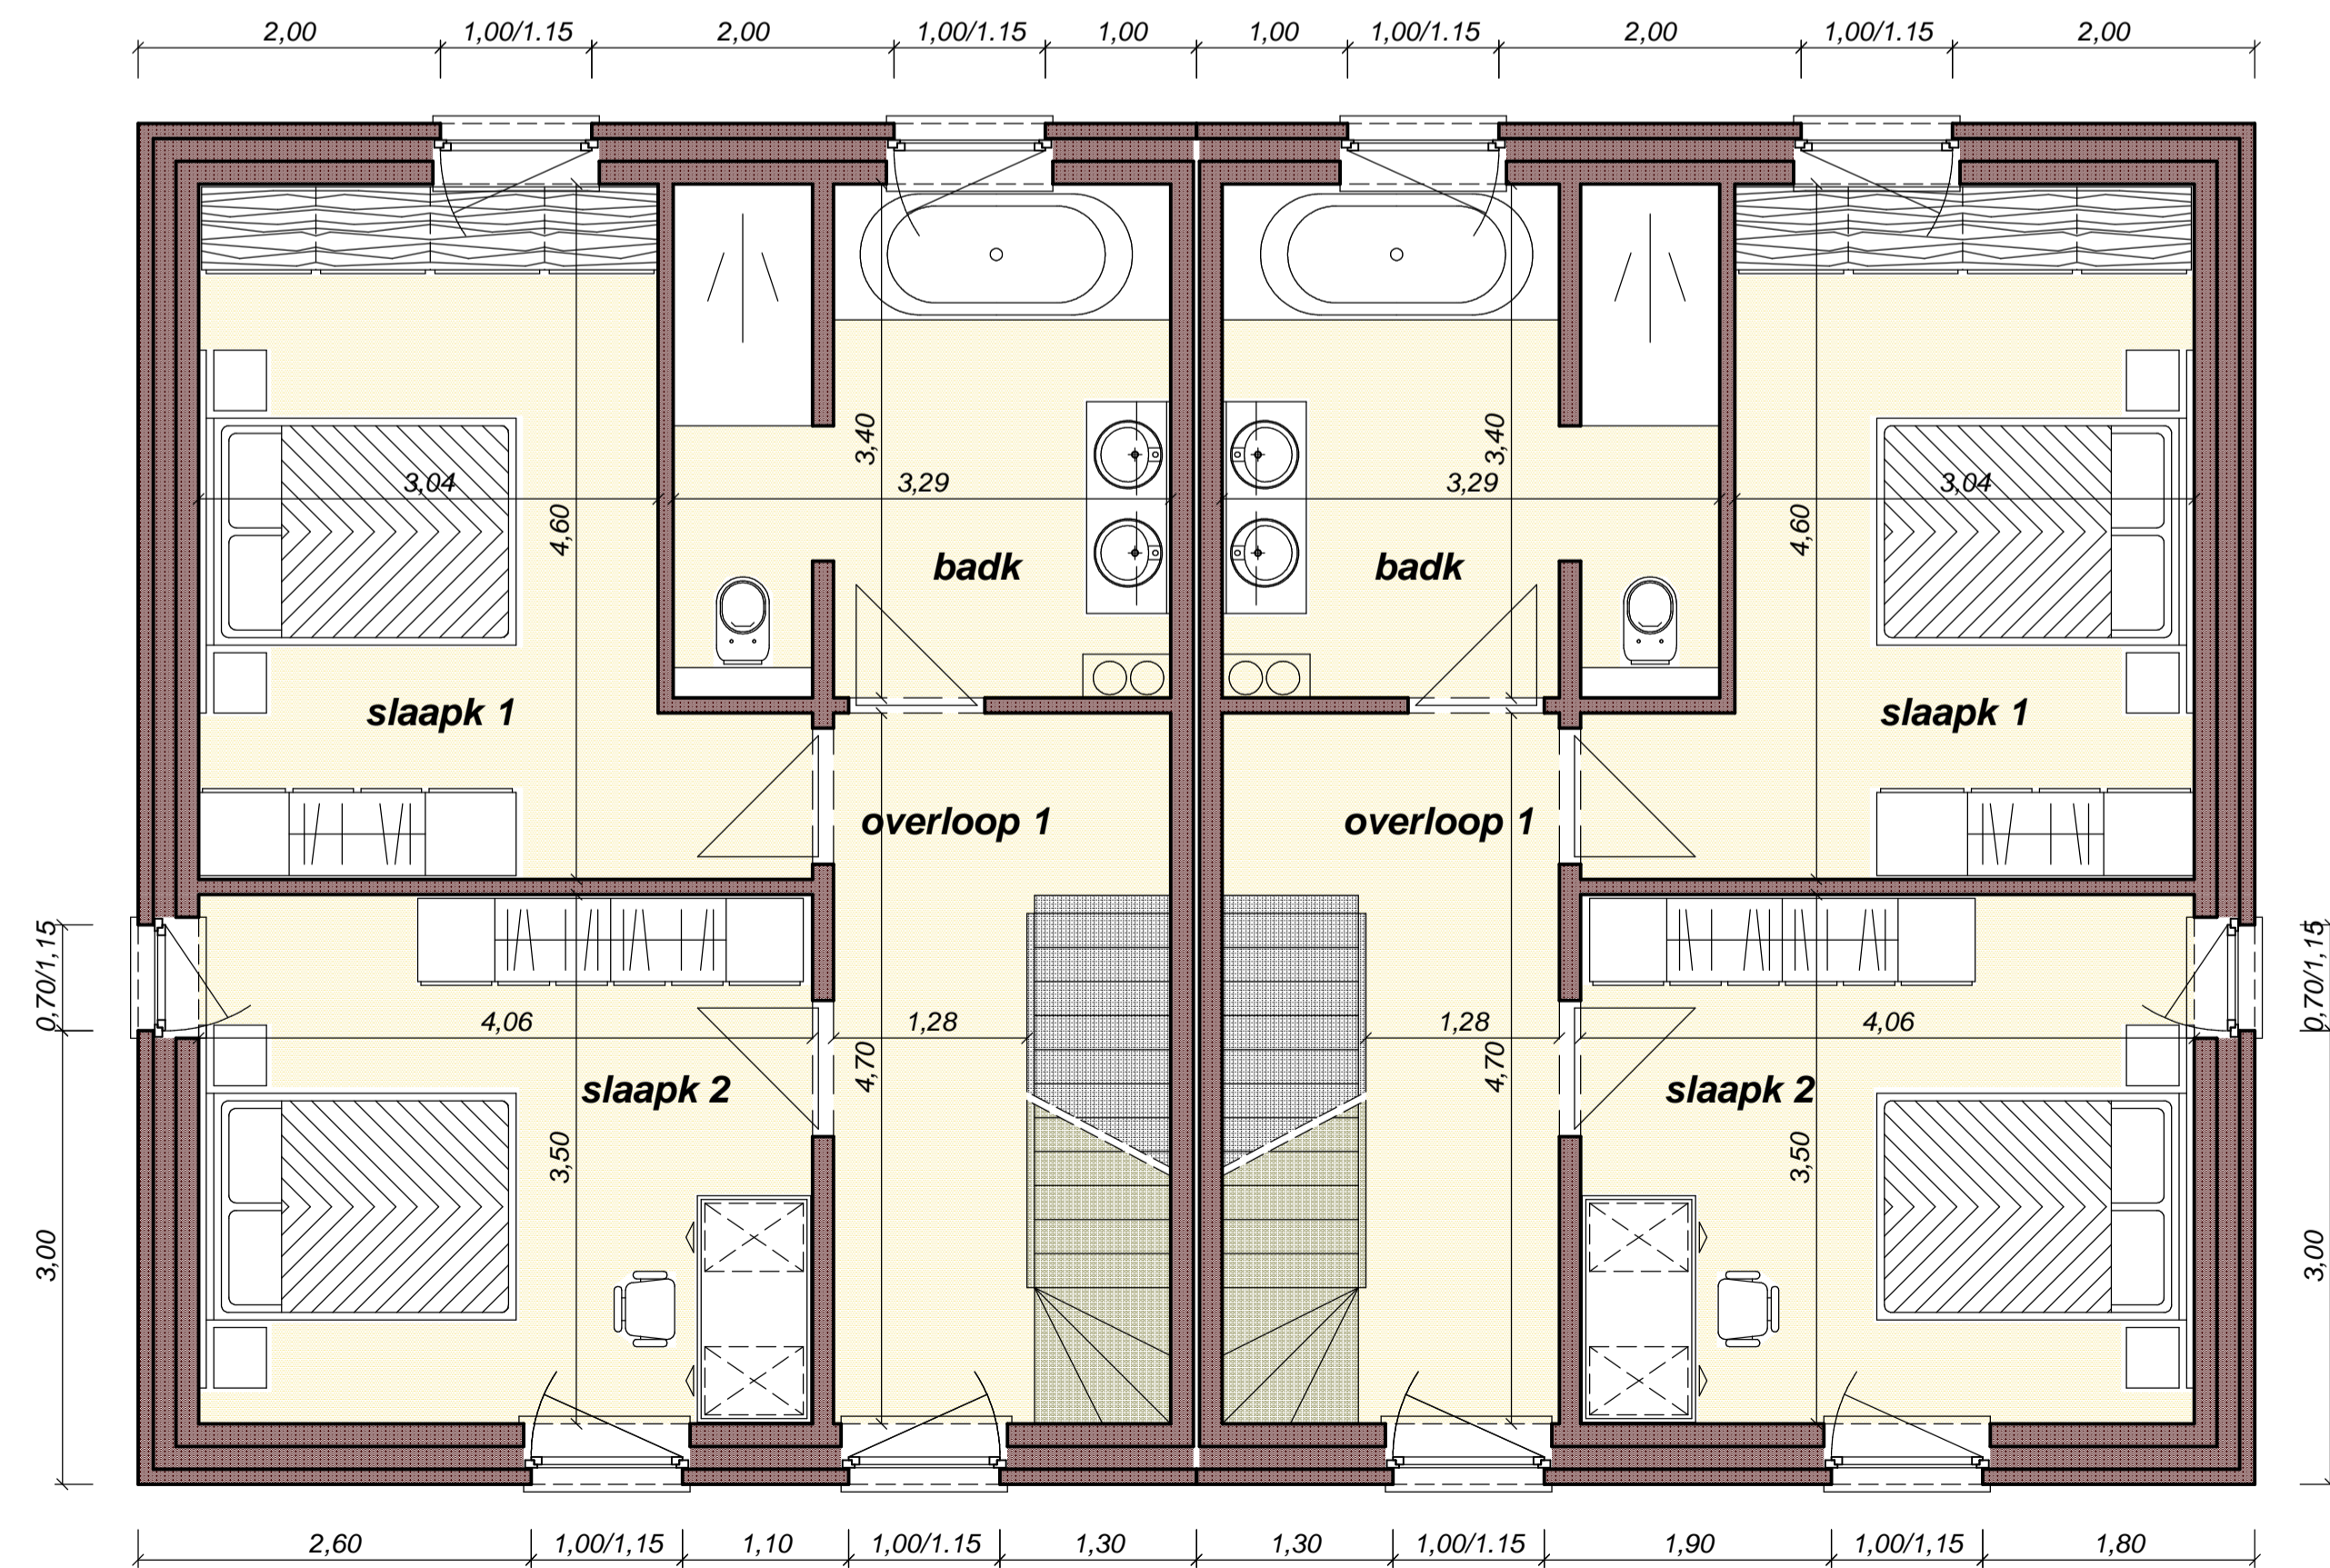

GELIJKVLOERS

oppervlakte : 63.00 m²

GELIJKVLOERS

oppervlakte : 63.00 m²

VERDIEPING

oppervlakte : 63.00 m²

VERDIEPING

oppervlakte : 63.00 m²

ZOLDER

oppervlakte : 42.70 m²

ZOLDER

oppervlakte : 42.70 m²