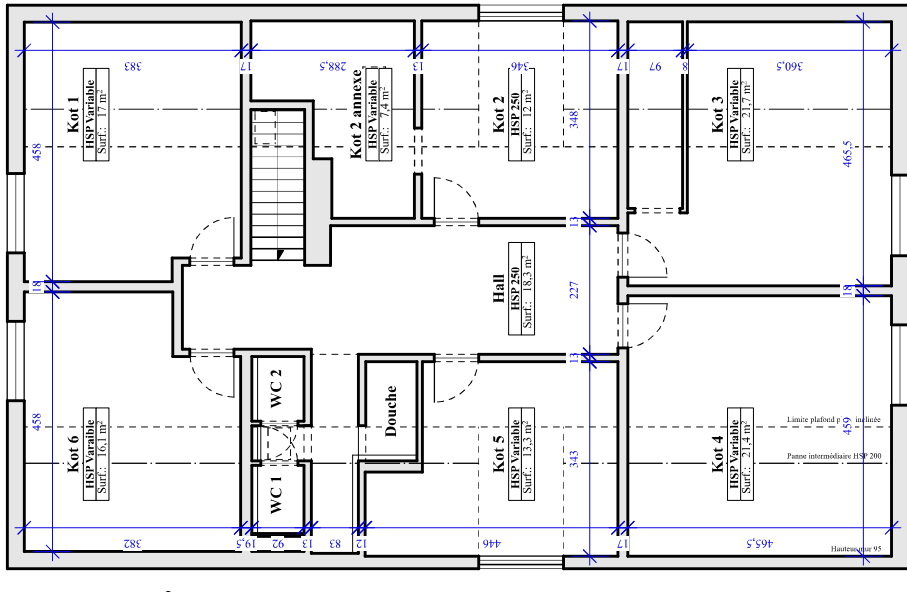

**Sous-sol**  
Échelle: 1:100

**Rez-de-Chaussée**  
Échelle: 1:100

**1er étage**  
Échelle: 1:100

*Luc Demonté, architecte, sc.srl*  
Rue Edmond Delahaute, 6 à 5001 Namur  
0475/81 03 95  
lucdemonte.architecte@skynet.be  
Auteur de projet

Rue des Noyers n°5  
5000 Namur  
Maître d'ouvrage

SITUATION EXISTANTE  
**Vue en plan**  
1/2 1:100 2024-... 20241118