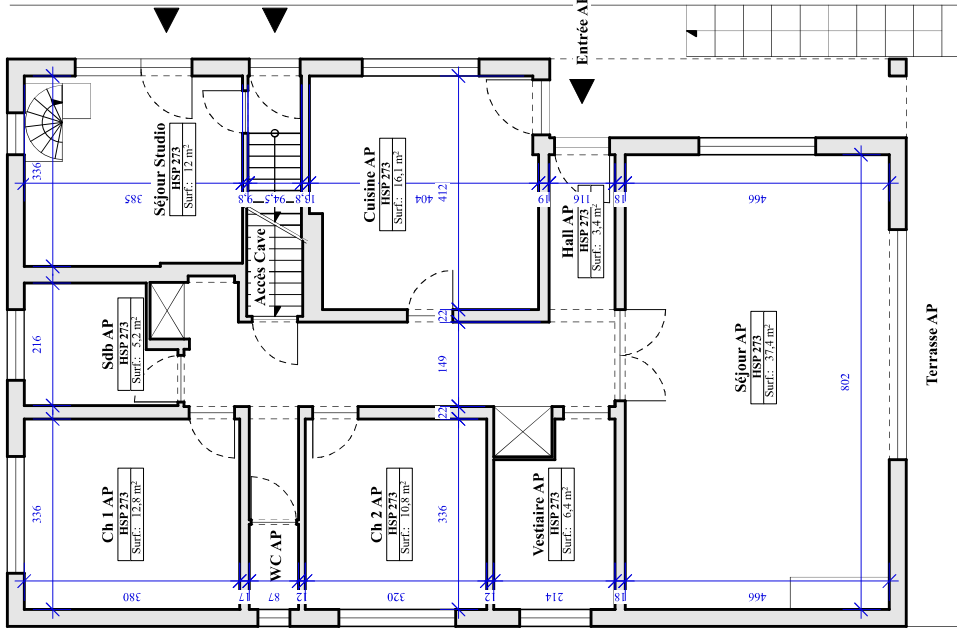

**Sous-sol**  
Échelle: 1:100

**Rez-de-Chaussée**  
Échelle: 1:100

**1er étage**  
Échelle: 1:100

*Luc Demonté, architecte, sc.srl*  
Rue Edmond Delahaute, 6 à 5001 Namur  
0475/81 03 95  
lucdemonte.architecte@skynet.be  
Auteur de projet

Rue des Noyers n°5  
5000 Namur  
Maître d'ouvrage

SITUATION EXISTANTE  
**Vue en plan**  
1/2 1:100 2024-... 20241118