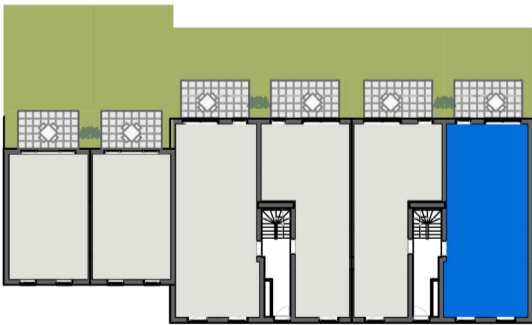

**Heckensveld  
RONSE**

S A V O O I S T R A A T 3 6  
9 6 0 0 R O N S E

## APPARTEMENT D 0.4

APPARTEMENT 80.07 m<sup>2</sup>  
TERRAS 11.25 m<sup>2</sup>  
TUIN PRIVATIEF GENOT 23.96 m<sup>2</sup>

INKOM 6.44 m<sup>2</sup>  
SLAAPKAMER 1 9.72 m<sup>2</sup>  
SLAAPKAMER 2 9.72 m<sup>2</sup>  
WC 1.26 m<sup>2</sup>  
BADKAMER 3.60 m<sup>2</sup>  
LEEFRUIMTE 23.39 m<sup>2</sup>  
KEUKEN 7.14 m<sup>2</sup>  
BERGING 4.49 m<sup>2</sup>