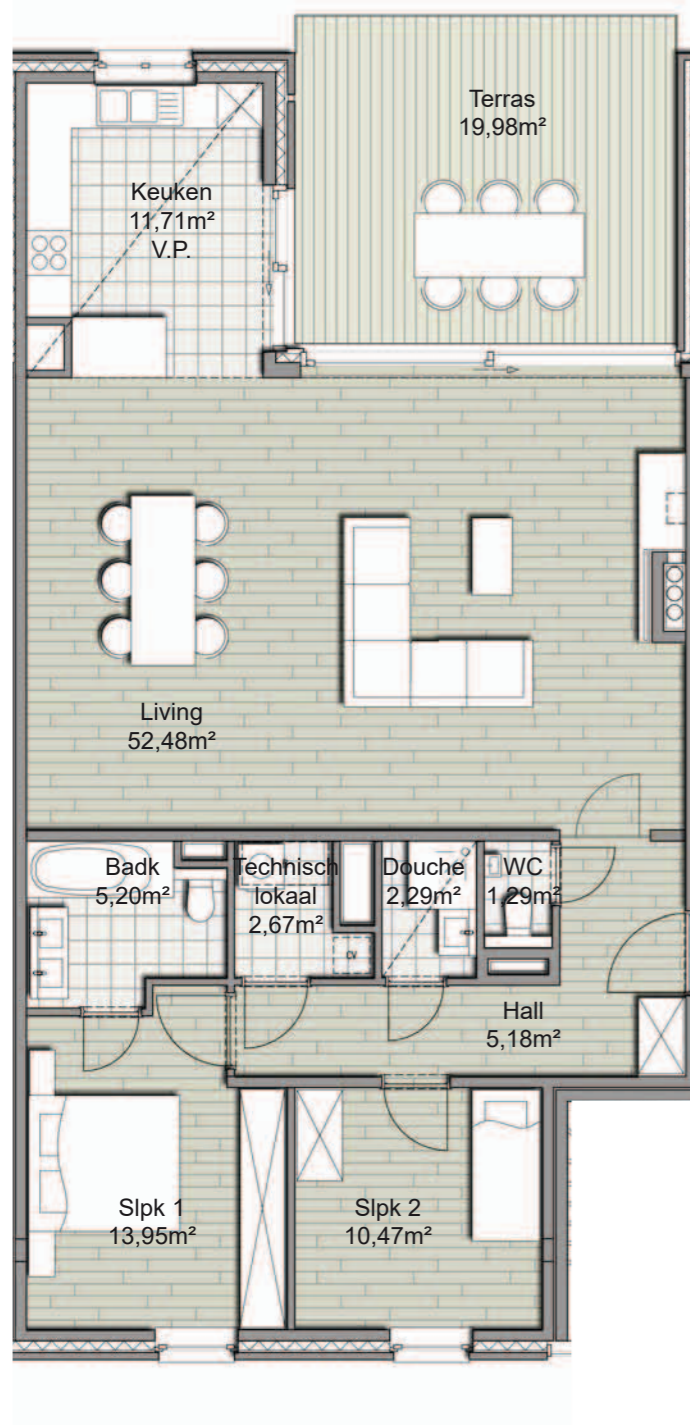

STEREA

VERKOOPSPLAN APPARTEMENT C43.1.3

Gebouw C43, appartement 1.3
Totale bruto oppervlakte: 129,88 m²

Alle afmetingen, toestellen en meubelen zijn illustratief

Adres : Du roy de Blicquy laan
B-1933 Sterrebeek