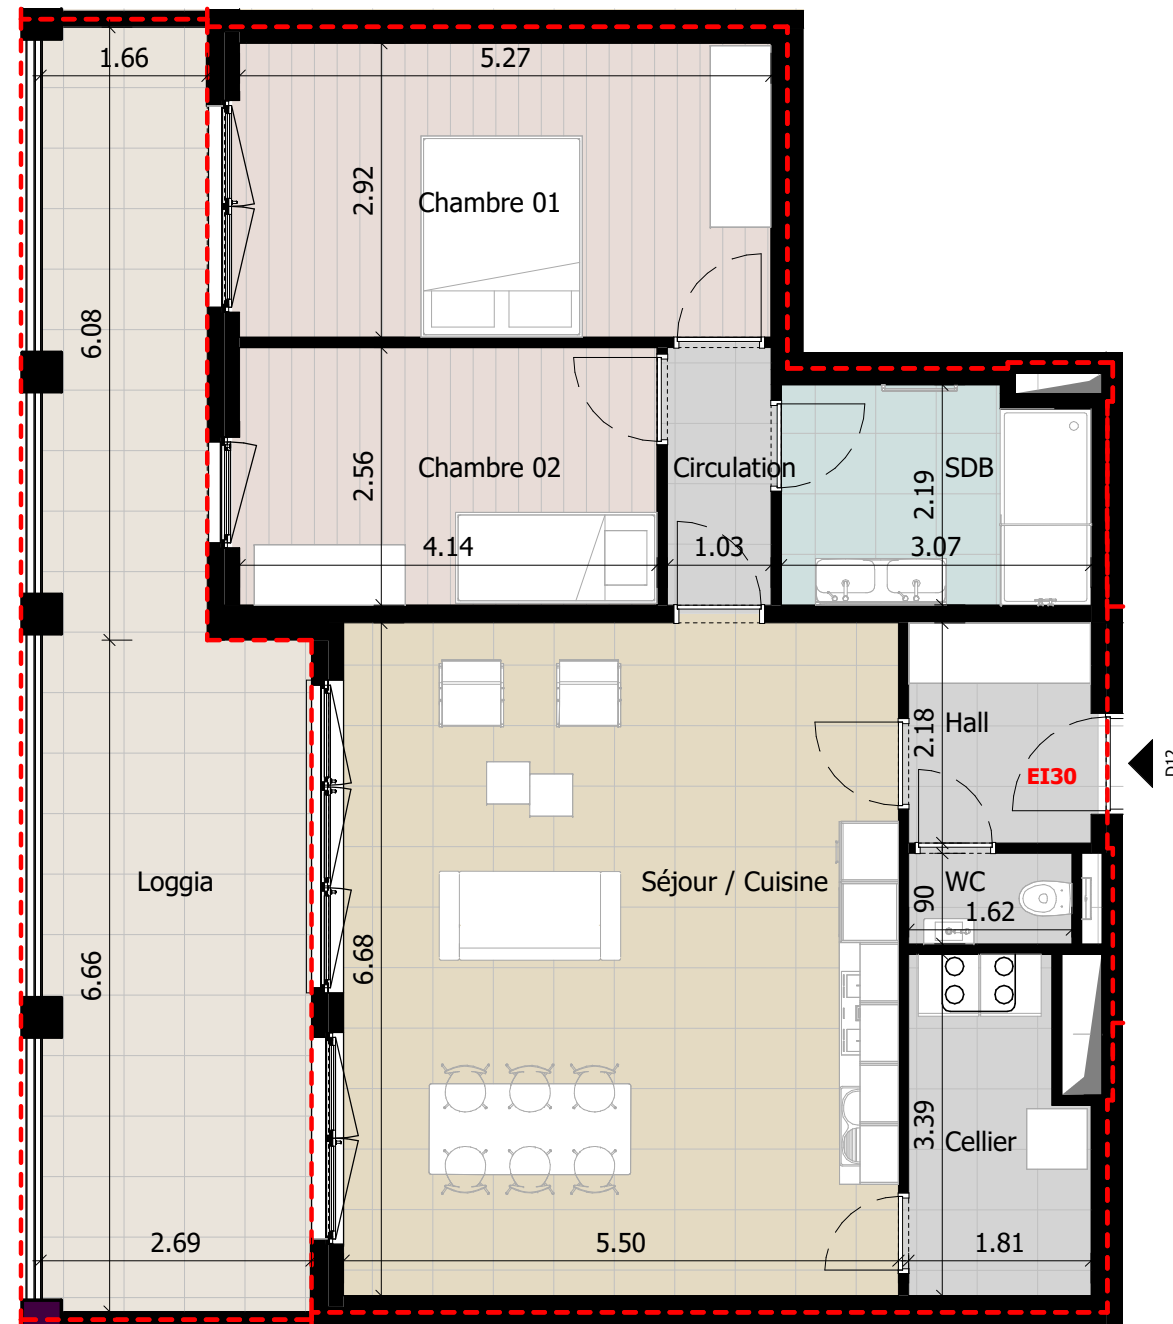

Rue de la Lys, Allée des Princes d'Allain, Tournai

Logement: D12
 Bâtiment: D - 1er étage
 Surface brute : 126 m²
 Dont surface loggia : 29 m²

Plan de vente_Apartement D12
 Ech: 1 : 75

DHERTE s.a. Entreprises générales
 Rue Lieutenant Cotton, 15 - 7880 FLOBECQ - BELGIQUE
 Tel : +32 68 44 67 67
 www.dherte.be