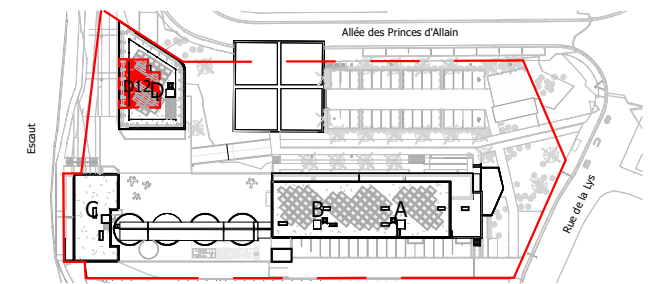

Rue de la Lys, Allée des Princes d'Allain, Tournai

Logement: D12
 Bâtiment: D - 1er étage
 Surface brute : 126 m²
 Dont surface loggia : 29 m²

Plan de vente_Apartement D12
 Ech: 1 : 75

DHERTE s.a. Entreprises générales
 Rue Lieutenant Cotton, 15 - 7880 FLOBECQ - BELGIQUE
 Tel : +32 68 44 67 67
 www.dherte.be