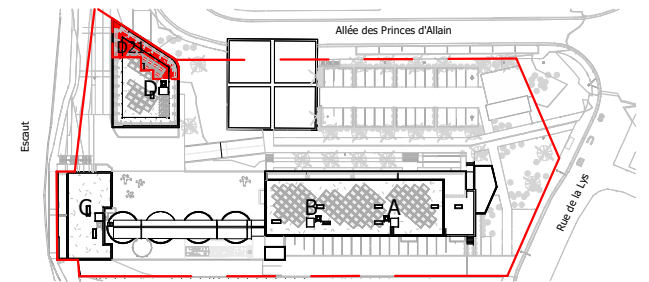

Rue de la Lys, Allée des Princes d'Allain, Tournai

Logement: D21
Bâtiment: D - 2ème étage
Surface brute : 128 m²
Dont surface loggia : 23 m²

DHERTE s.a. Entreprises générales
Rue Lieutenant Cotton, 15 - 7880 FLOBECQ - BELGIQUE
Tel : +32 68 44 67 67
www.dherte.be