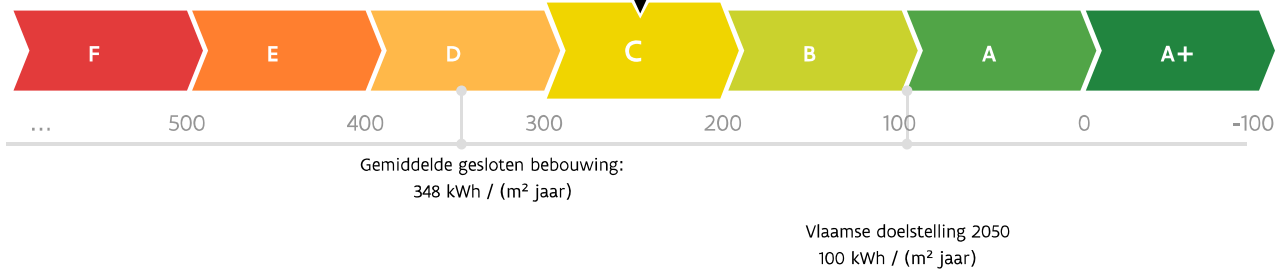

# Energieprestatiecertificaat

Residentiële eenheid

Veldstraat 45, 2450 Meerhout

woning, gesloten bebouwing | oppervlakte: 243 m<sup>2</sup>

certificaatnummer: 20250715-0003647010-RES-1

## Energie label

248 kWh / (m<sup>2</sup> jaar)

De energiescore en het energielabel van deze woning zijn bepaald via een theoretische berekening op basis van de bestaande toestand van het gebouw. Er wordt geen rekening gehouden met het gedrag en het werkelijke energieverbruik van de (vorige) bewoners. Hoe lager de energiescore, hoe beter.