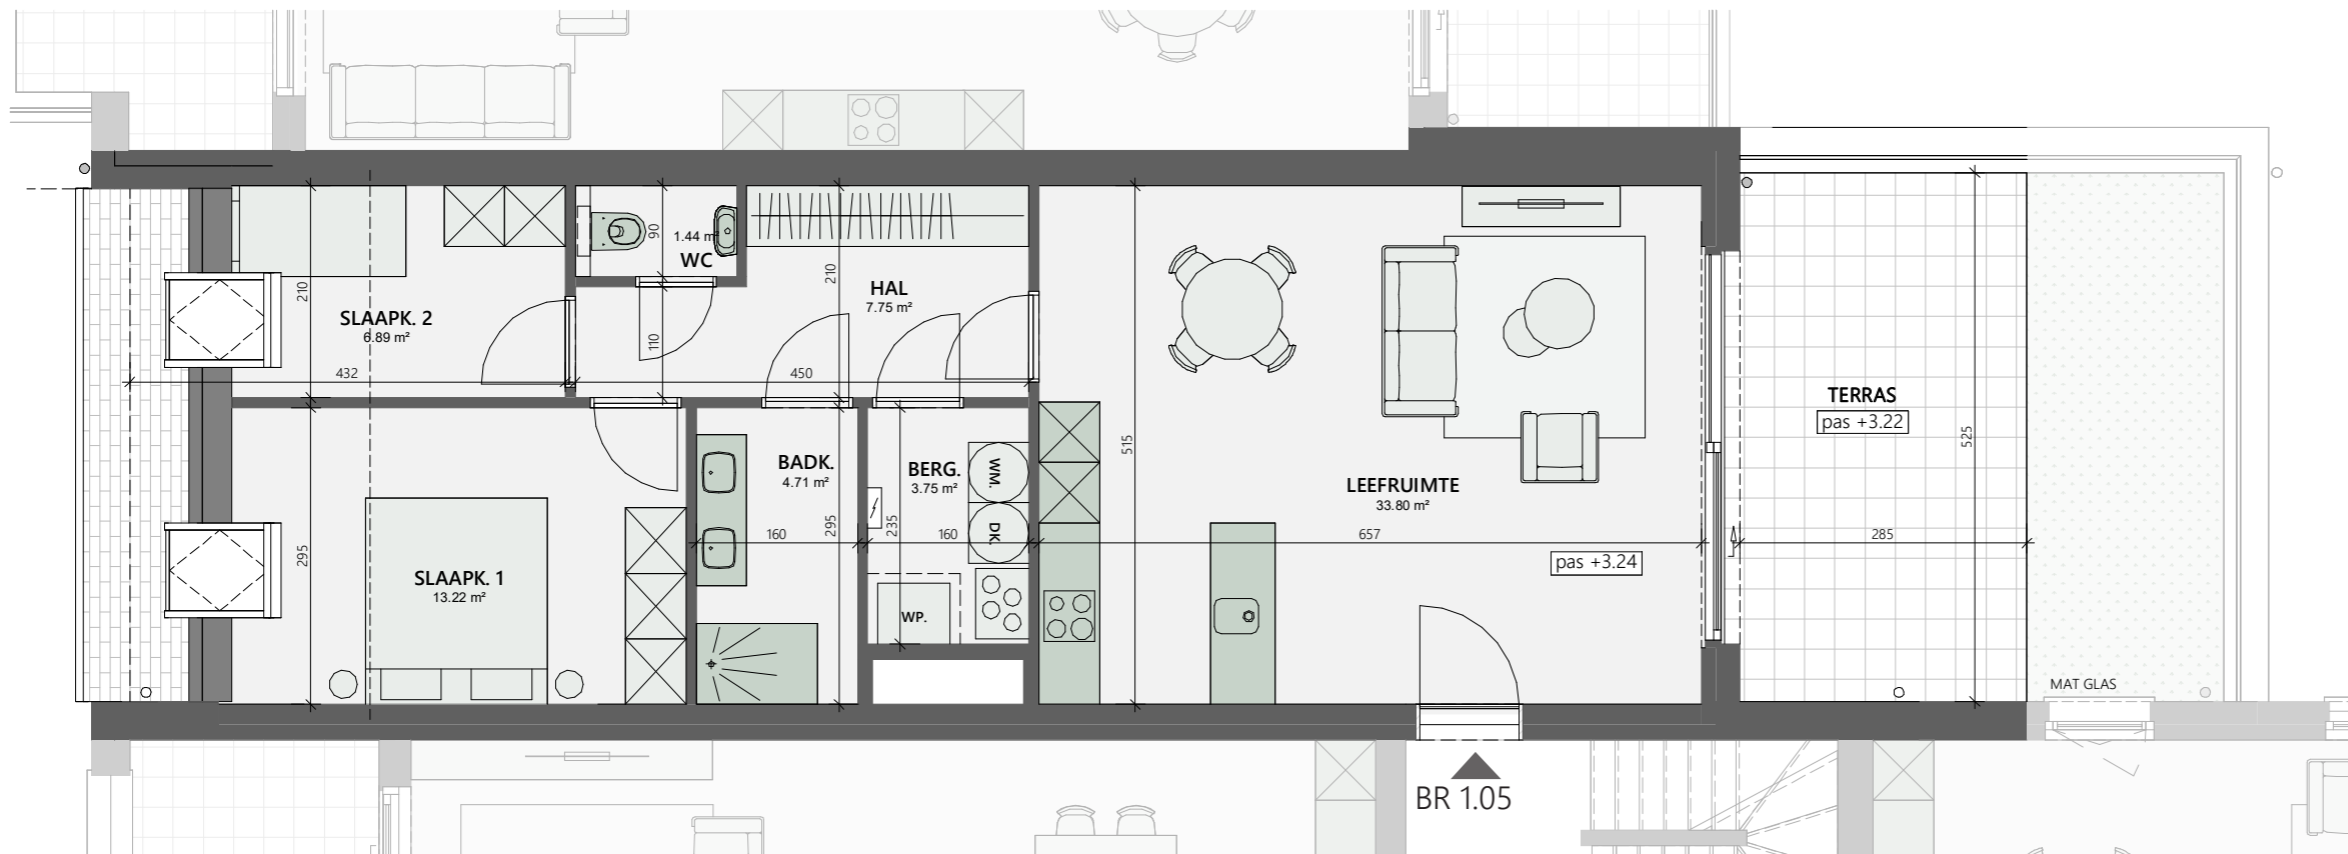

Bradford 1.05

Niveau: 1
 Bruto woonopp.: 84,1 m²
 Terras opp.: 16,5 m²
 Schaal: 1:75

Gevelzicht

Niveau 1

Maten en 3D beeld zijn indicatief. Meubels zijn ingetekend bij wijze van voorbeeld. De inplanting van de technieken in de berging is illustratief en zal worden vastgelegd door het studiebureau als onderdeel van het uitvoeringsdossier. Beschrijving van materialen: zie verkooplastenboek.