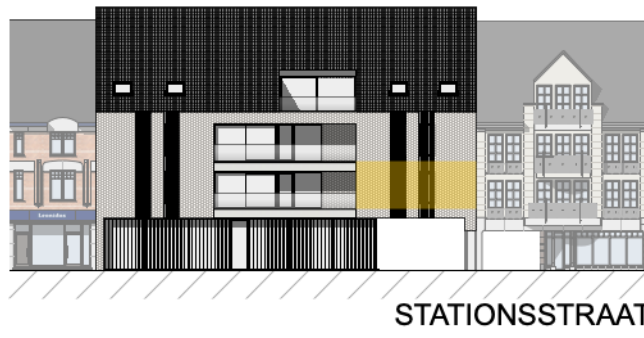

# APP. 1.3

bruto opp.: 106,50m<sup>2</sup>  
terras: 13,06m<sup>2</sup>

Drieskens  
& Dubois  
ARCHITECTEN

**SOM**  
PROJECT  
*Woonprojecten met een plus!*