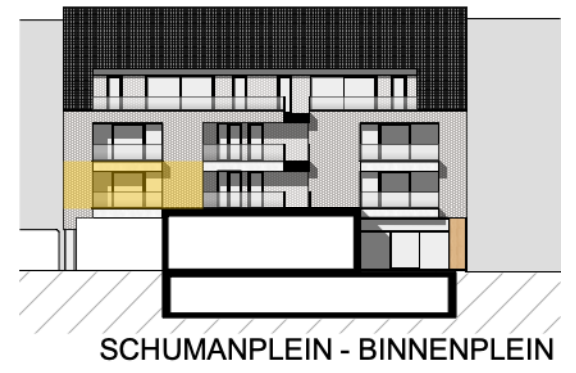

# APP. 1.3

bruto opp.: 106,50m<sup>2</sup>  
terras: 13,06m<sup>2</sup>

Drieskens  
& Dubois  
ARCHITECTEN

**SOM**  
PROJECT  
*Woonprojecten met een plus!*