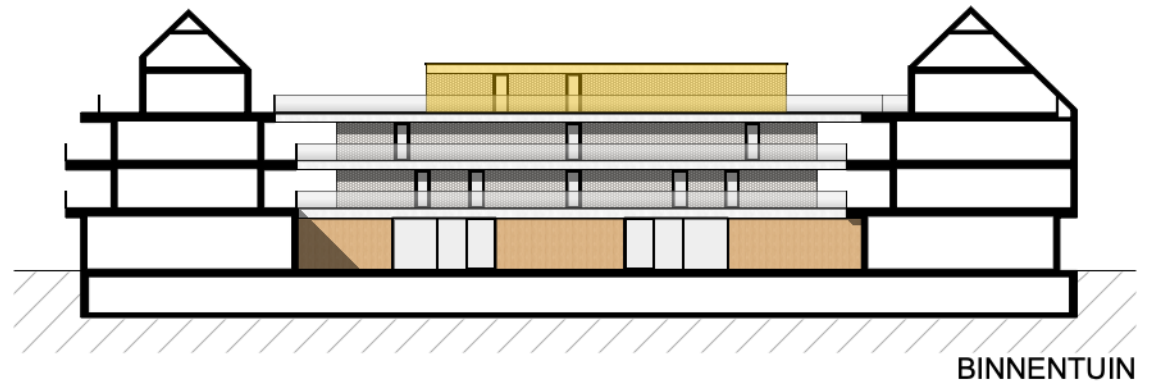

APP. 3.3

bruto opp.: 97,40m²
terras: 10,20m²

SOM
PROJECT
Woonprojecten met een plus!

Drieskens & Dubois
ARCHITECTEN

BINNENTUIN

SCHUMANPLEIN