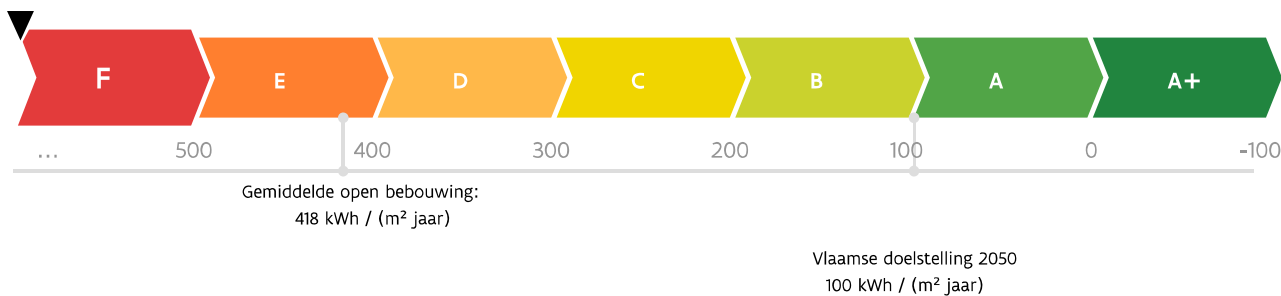

Energieprestatiecertificaat

Residentiële eenheid

Gebouw id: 11813077

woning, open bebouwing | oppervlakte: 350 m²

certificaatnummer: 20250904-0003679132-RES-1

Energie label

1443 kWh / (m² jaar)

De energiescore en het energielabel van deze woning zijn bepaald via een theoretische berekening op basis van de bestaande toestand van het gebouw. Er wordt geen rekening gehouden met het gedrag en het werkelijke energieverbruik van de (vorige) bewoners. Hoe lager de energiescore, hoe beter.