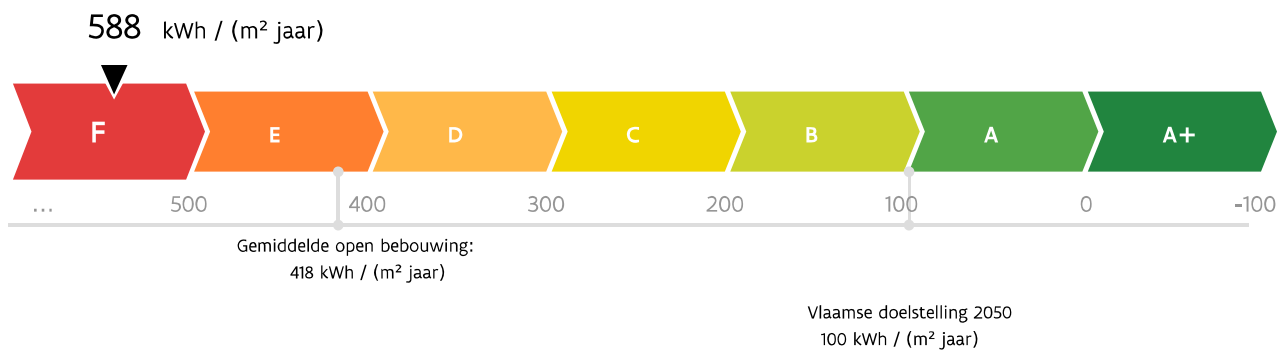

Energieprestatiecertificaat

Residentiële eenheid

Eersels 49, 3980 Tessenderlo-Ham

woning, open bebouwing | oppervlakte: 196 m²

certificaatnummer: 20250808-0003657432-RES-1

Energie label

De energiescore en het energielabel van deze woning zijn bepaald via een theoretische berekening op basis van de bestaande toestand van het gebouw. Er wordt geen rekening gehouden met het gedrag en het werkelijke energieverbruik van de (vorige) bewoners. Hoe lager de energiescore, hoe beter.