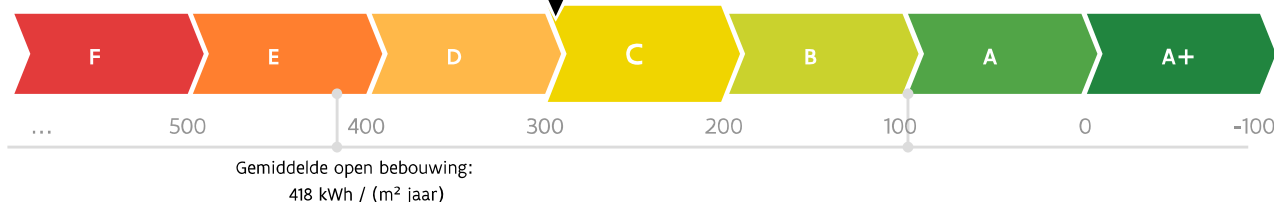

Energieprestatiecertificaat

Residentiële eenheid

Klaproosstraat 8, 3970 Leopoldsburg

woning, open bebouwing | oppervlakte: 138 m²

certificaatnummer: 20250914-0003685642-RES-1

Energie label

297 kWh / (m² jaar)

Vlaamse doelstelling 2050
100 kWh / (m² jaar)

De energiescore en het energielabel van deze woning zijn bepaald via een theoretische berekening op basis van de bestaande toestand van het gebouw. Er wordt geen rekening gehouden met het gedrag en het werkelijke energieverbruik van de (vorige) bewoners. Hoe lager de energiescore, hoe beter.