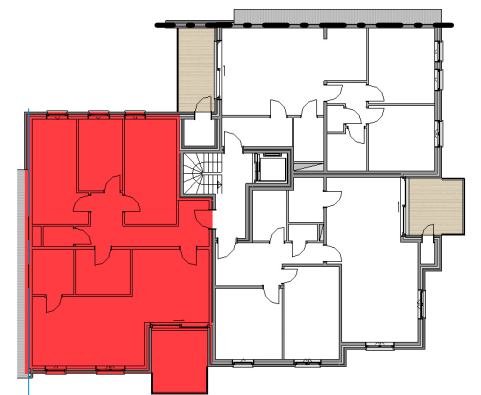

# D'Hulhaege - Residentie Picquon - Karel Picquélaan 136-138-140 | 9800 Deinze

■ VERDIEPING +1 - app. 72278104

GEVEL / FAÇADE

INPLANTING / IMPLANTATION

**A101**  
**72278104**

opp.: 117m<sup>2</sup> + opp. terras: 10.20m<sup>2</sup>  
appartement: 3 slaapkamers

Dit is geen contractueel document. Alle meubels, toestellen en vloerbekleding zijn illustratief. De maatvoering op de plannen geeft bij benadering de werkelijke afmetingen aan. Afwijkingen op de maatvoering in de uitvoering is mogelijk.