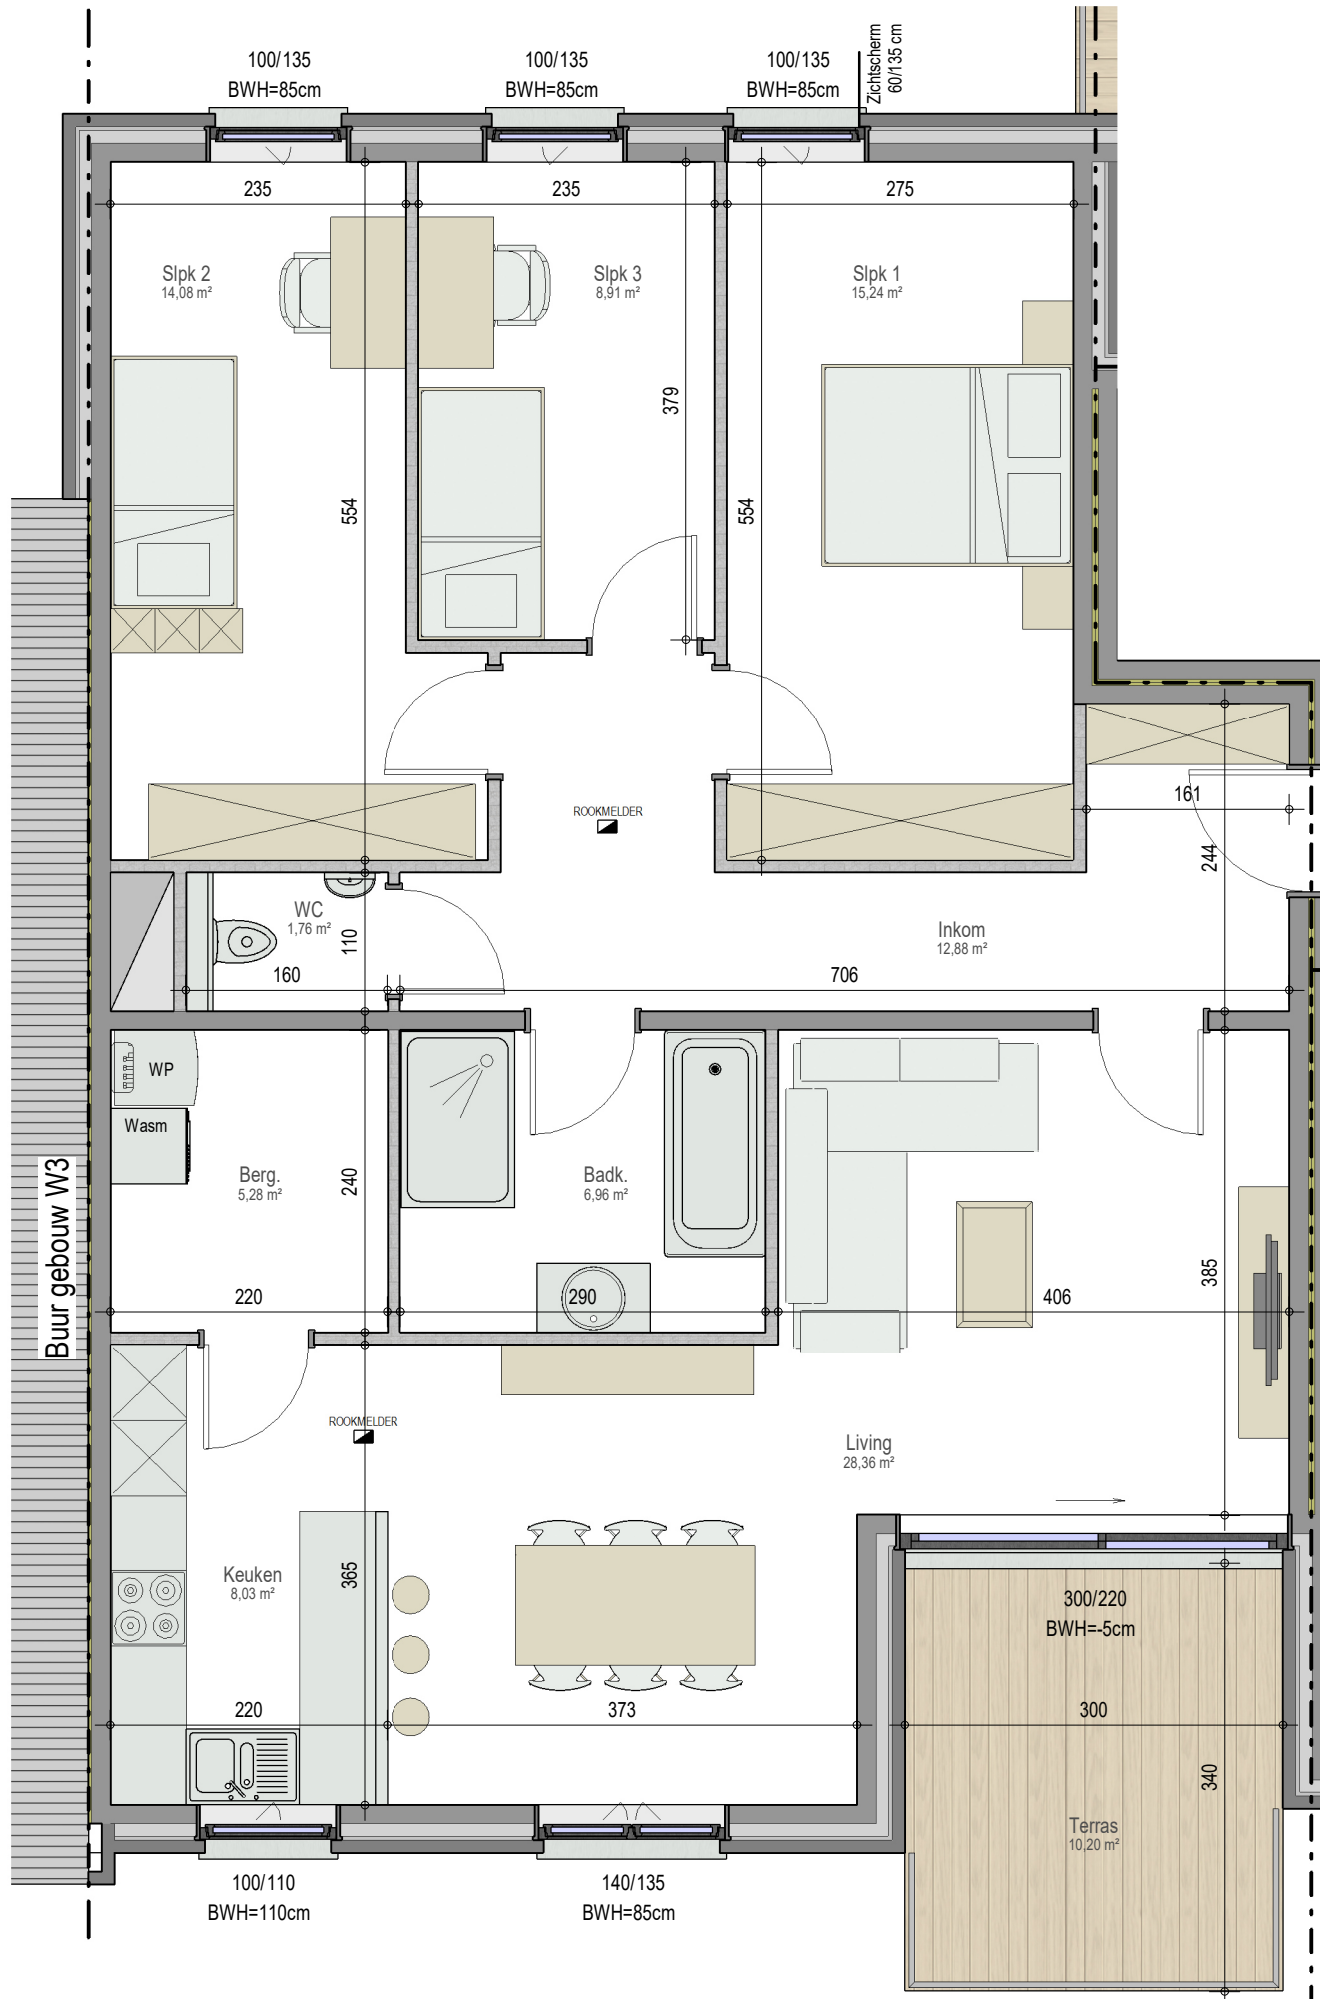

# D'Hulhaege - Residentie Picquon - Karel Picquélaan 136-138-140 | 9800 Deinze

■ VERDIEPING +1 - app. 72278104

GEVEL / FAÇADE

INPLANTING / IMPLANTATION

**A101**  
**72278104**

opp.: 117m<sup>2</sup> + opp. terras: 10.20m<sup>2</sup>  
appartement: 3 slaapkamers

Dit is geen contractueel document. Alle meubels, toestellen en vloerbekleding zijn illustratief. De maatvoering op de plannen geeft bij benadering de werkelijke afmetingen aan. Afwijkingen op de maatvoering in de uitvoering is mogelijk.