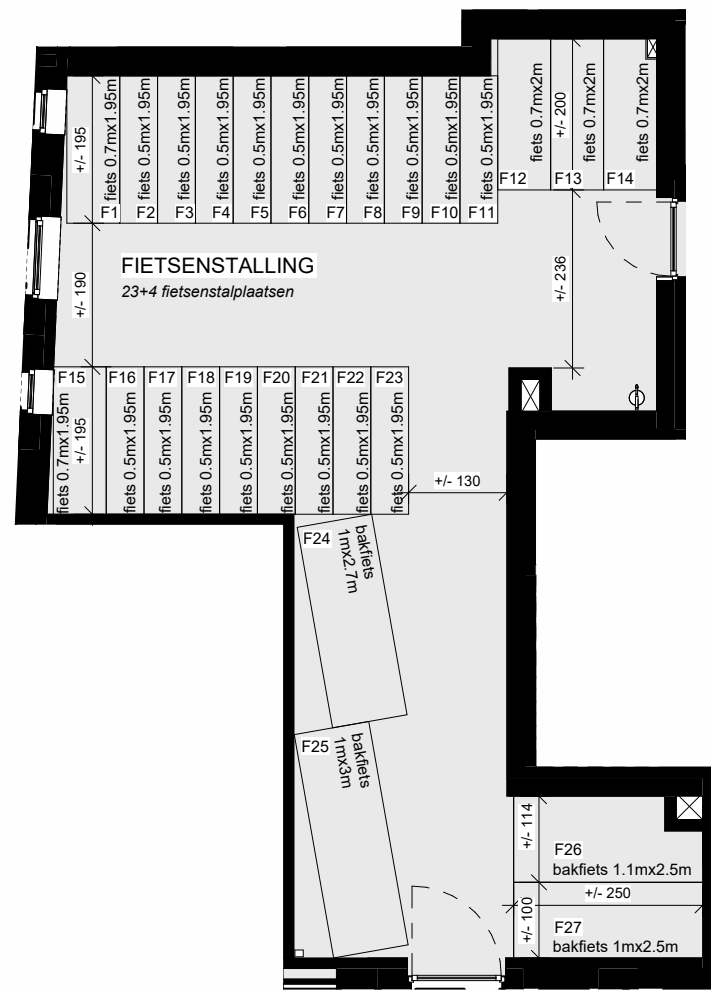

De Gulden Mouw

Lange Nieuwstraat
2800 Mechelen

Fietsenstalling

Bruto:

Terras:

Oppervlaktematen zijn steeds bruto (incl. gevels en gemene muren).
Alle maten zijn richtinggevend, deze kunnen afwijken omwille van architectonische, constructieve of technische redenen.
Inrichting (keuken, ingemaakte kasten, meubilair, sanitaire toestellen, verlichting) is louter indicatief

gelijkvloers

S3architecten

Gelijkvloers - Fietsenstalling
1:100

Zijgevel links

Zijgevel voor