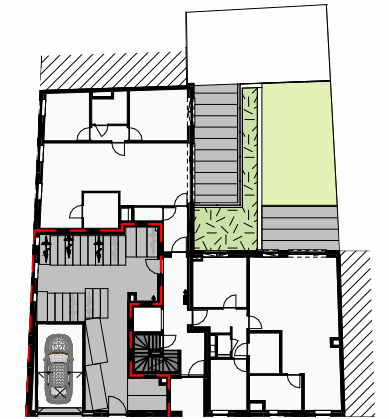

De Gulden Mouw

Lange Nieuwstraat
2800 Mechelen

Fietsenstalling

Bruto:

Terras:

Oppervlaktematen zijn steeds bruto (incl. gevels en gemene muren).
Alle maten zijn richtinggevend, deze kunnen afwijken omwille van architectonische, constructieve of technische redenen.
Inrichting (keuken, ingemaakte kasten, meubilair, sanitaire toestellen, verlichting) is louter indicatief

gelijkvloers

S3architecten

Gelijkvloers - Fietsenstalling
1:100

Zijgevel links

Zijgevel voor