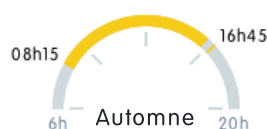

Locale : 12h15

Automne

Locale : 07h10

Hiver

Locale : 04h20

● Moyenne sur la saison ● Moyenne locale

Horaires de luminosité

Ensoleillement direct

Par jour, sous réserve de beau temps

Printemps

Locale : 04h35

Été

Locale : 05h05

Automne

Locale : 03h15

Hiver

Locale : 02h10

● Moyenne sur la saison ● Moyenne locale

Horaires d'ensoleillement

Extérieur

RDC

 Orientation
Est

Ensoleillement direct

Par jour, sous réserve de beau temps

Printemps

Locale : 04h35

Été

Locale : 05h05

Automne

Locale : 03h15

Hiver

Locale : 02h10