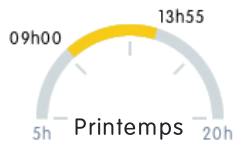

Locale : 02h10

● Moyenne sur la saison ● Moyenne locale

Horaires d'ensoleillement

Extérieur

RDC

 Orientation
Est

Ensoleillement direct

Par jour, sous réserve de beau temps

Printemps

Locale : 04h35

Été

Locale : 05h05

Automne

Locale : 03h15

Hiver

Locale : 02h10

 Moyenne sur la saison

 Moyenne locale

Horaires d'ensoleillement

Extérieur

RDC

 Orientation
Ouest

Ensoleillement direct

Par jour, sous réserve de beau temps