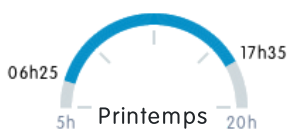

Séjour - 25 m²
RDC

4 fenêtres
7,4 m² de fenêtre

3 orientations :
NE, SE et O

Luminosité naturelle

Par jour, supérieure à 200 lux

Printemps

Locale : 10h20

Été

Locale : 12h15

Automne

Locale : 07h10

Hiver

Locale : 04h20

● Moyenne sur la saison ● Moyenne locale

Horaires de luminosité

Ensoleillement direct

Par jour, sous réserve de beau temps

Printemps

Locale : 04h35

Été

Locale : 05h05

Automne

Locale : 03h15

Hiver

Locale : 02h10

● Moyenne sur la saison ● Moyenne locale

Horaires d'ensoleillement

Extérieur

RDC

 Orientation
Est

Ensoleillement direct

Par jour, sous réserve de beau temps