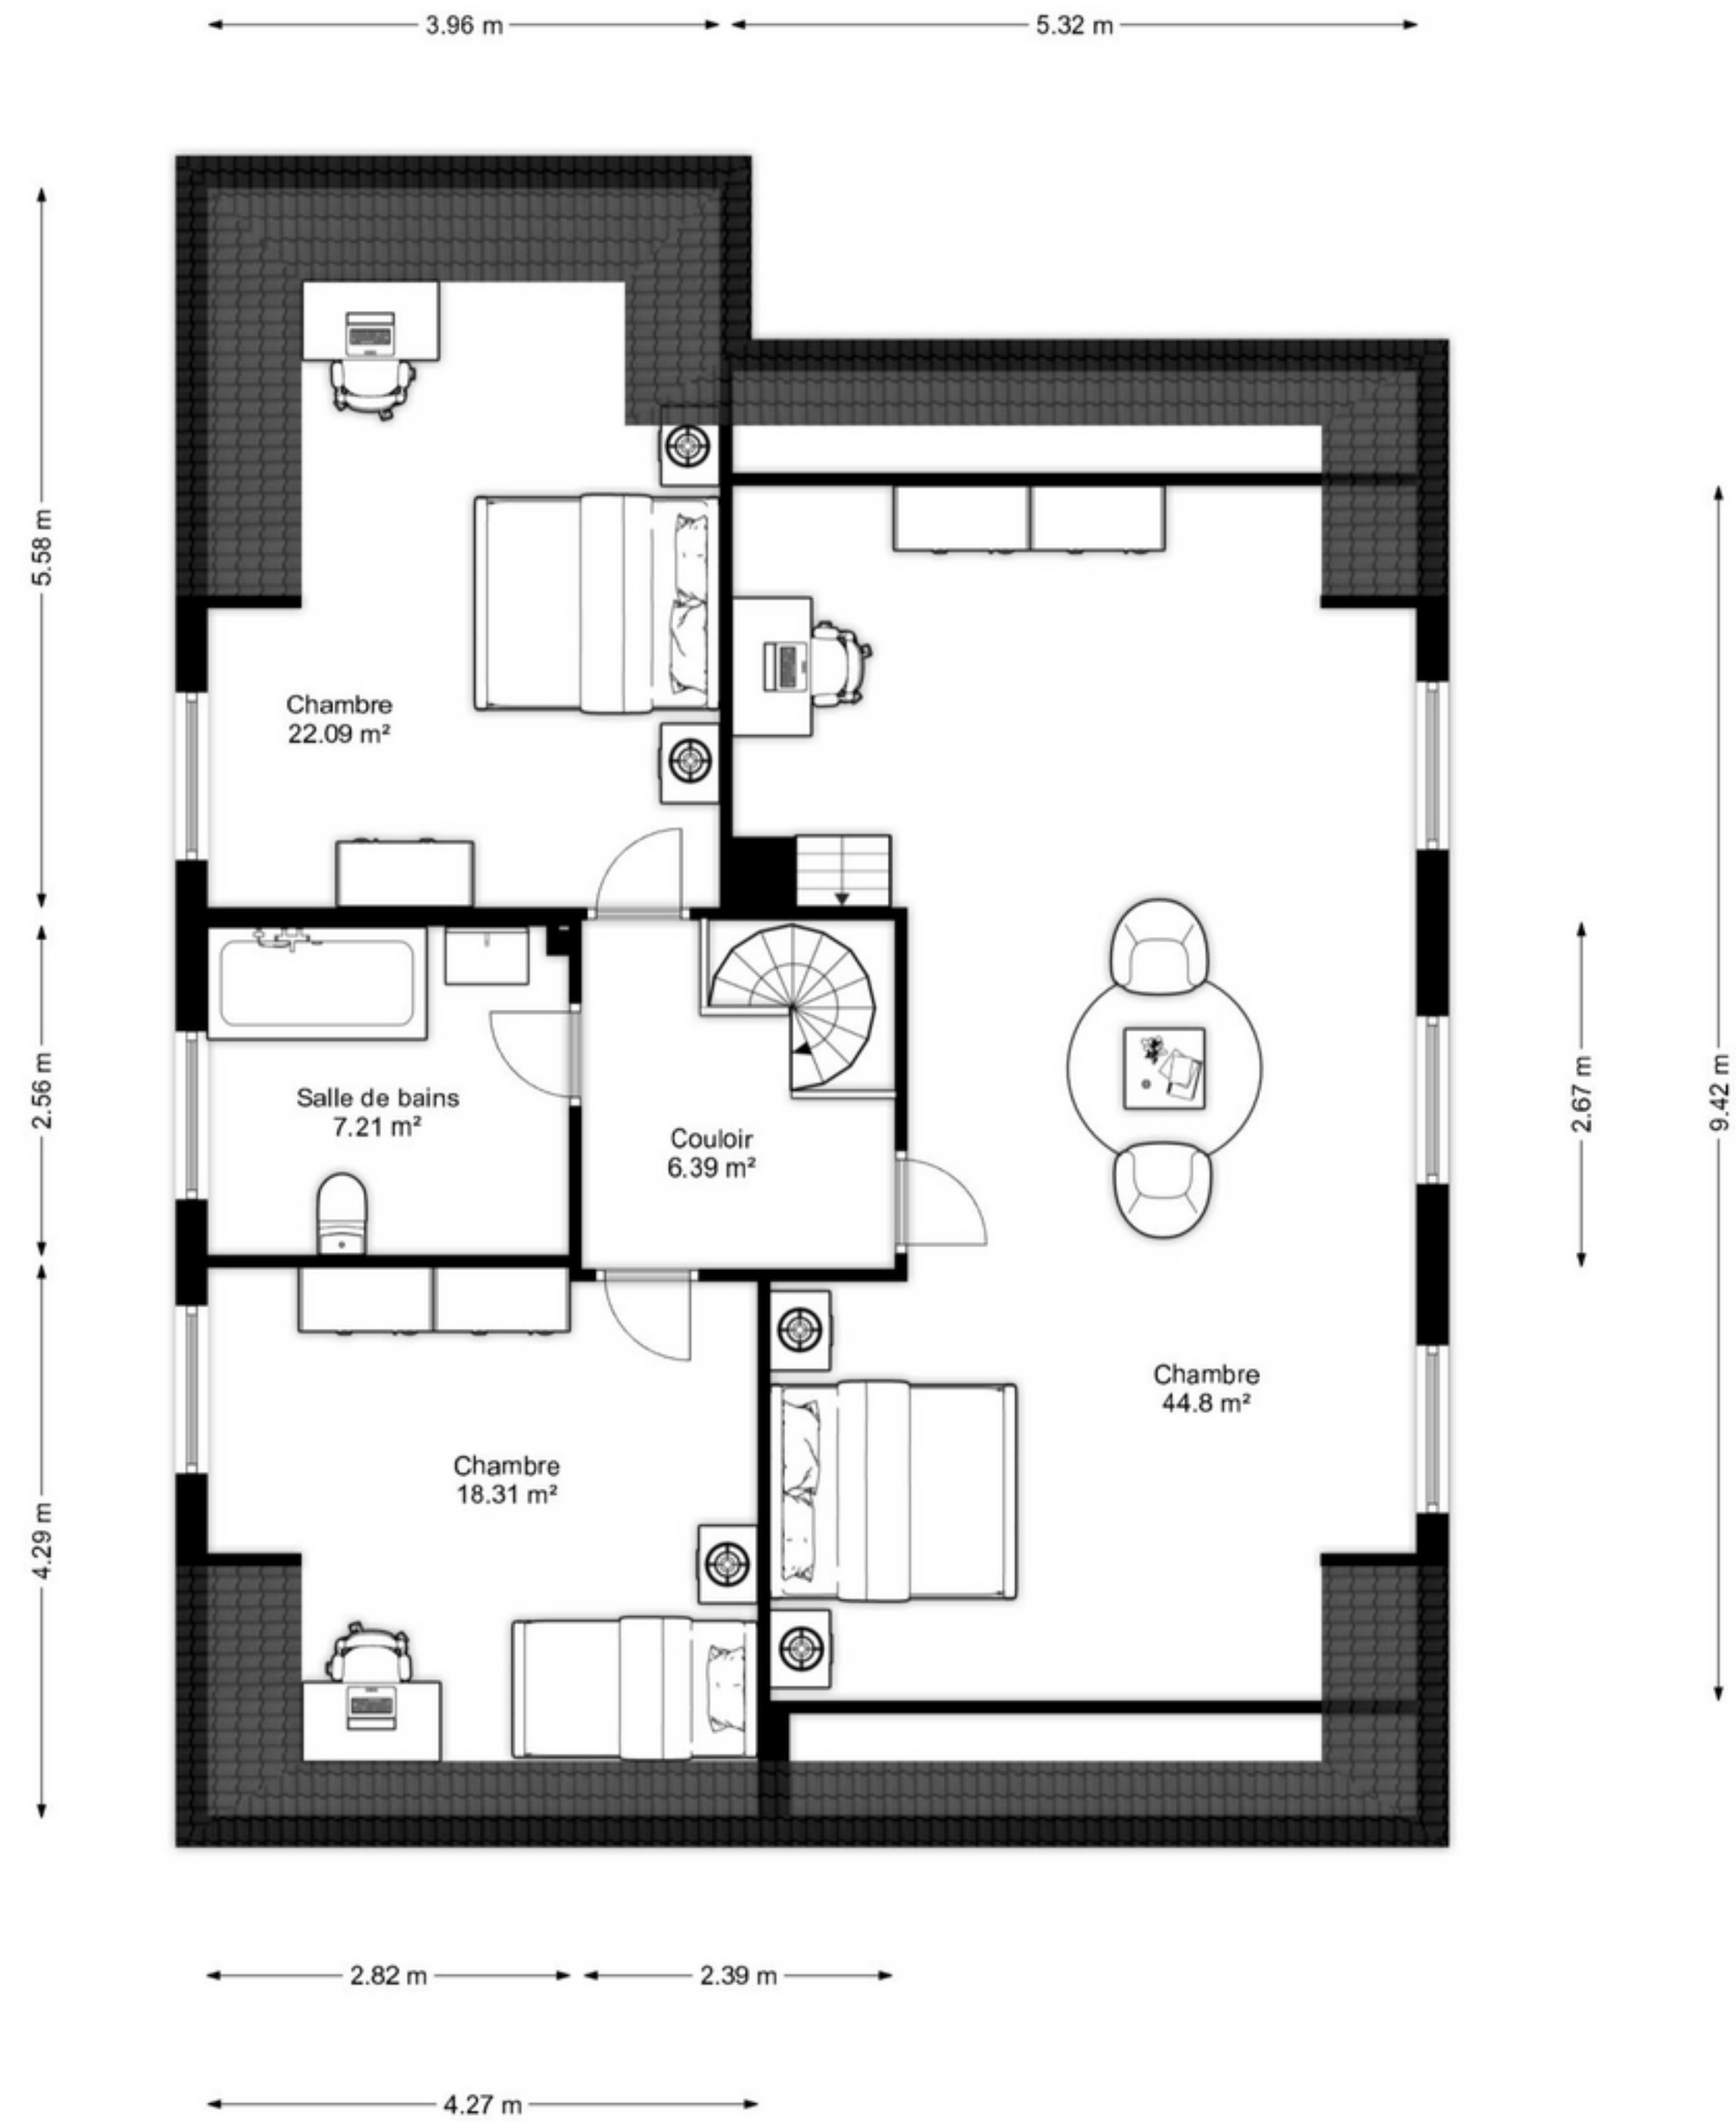

Mesures données à titre indicatif - document non-contractuel

Mesures données à titre indicatif - document non-contractuel

9.42 m

6.50 m

Mesures données à titre indicatif - document non-contractuel

3.96 m

Cabane de jardin  
12.11 m<sup>2</sup>

Patio  
7.17 m<sup>2</sup>

3.06 m  
1.42 m

5.05 m

Mesures données à titre indicatif - document non-contractuel