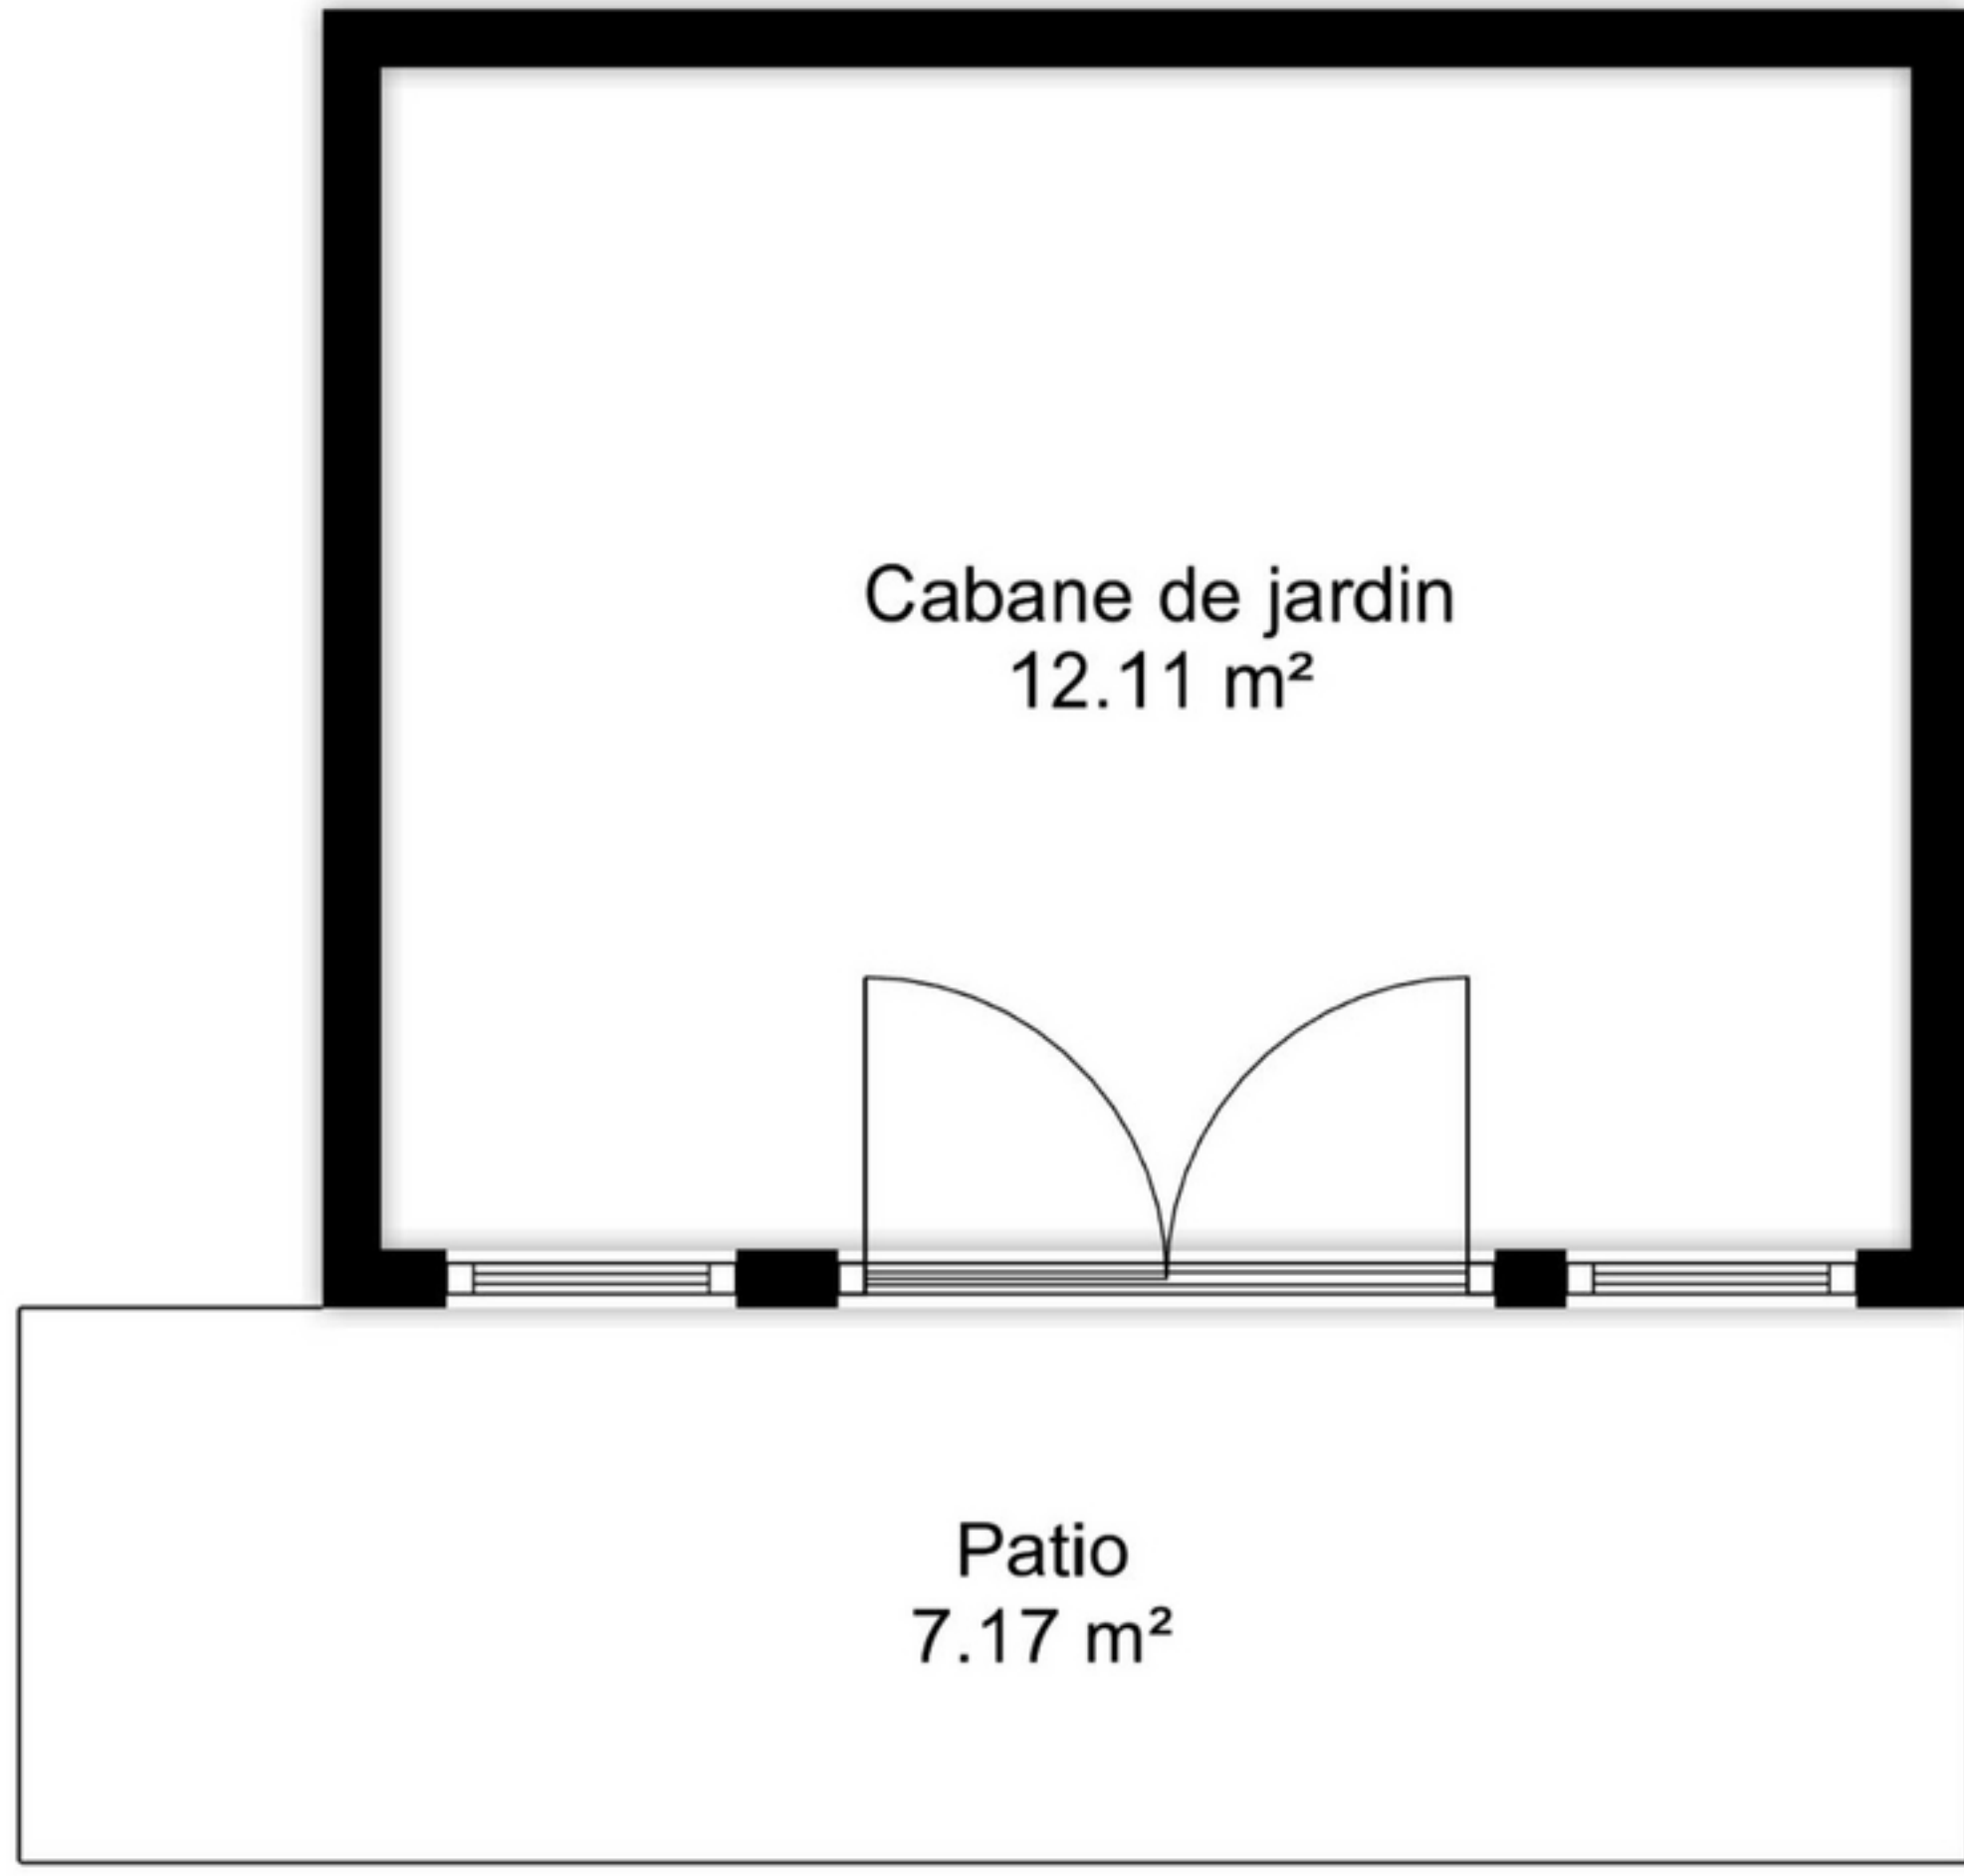

Mesures données à titre indicatif - document non-contractuel

Mesures données à titre indicatif - document non-contractuel

9.42 m

6.50 m

Mesures données à titre indicatif - document non-contractuel

3.96 m

Cabane de jardin  
12.11 m<sup>2</sup>

Patio  
7.17 m<sup>2</sup>

3.06 m  
1.42 m

5.05 m

Mesures données à titre indicatif - document non-contractuel